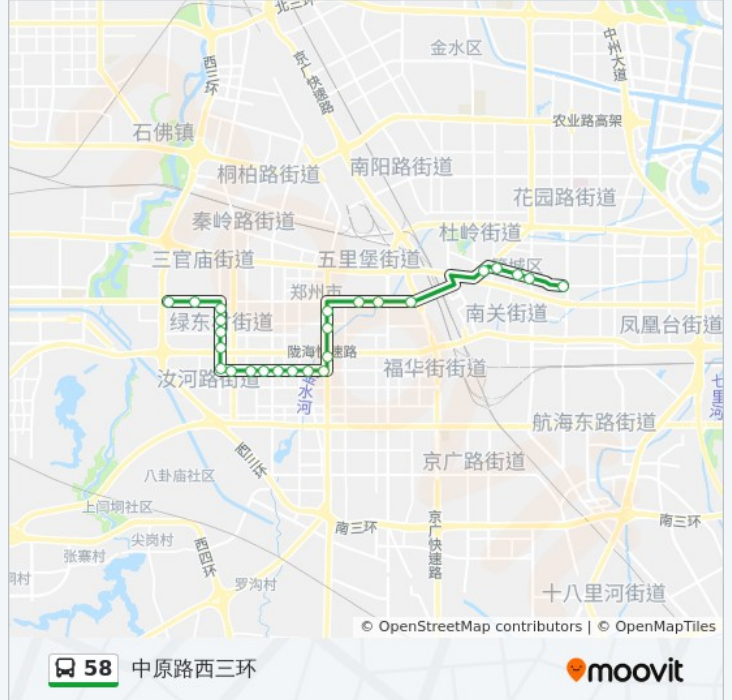

郑州大学

市博物馆

嵩山路伊河路

嵩山路陇海路

汝河路嵩山路

汝河路工人路

郑州市中医院汝河院区

汝河路桐柏路

汝河小区

世纪联华汝河店

汝河路秦岭路

华山路汝河路

华山路陇海路

华山路颍河路

华山路伊河路

公交58的时间表

往中原路西三环方向的时间表

星期一	06:00 - 21:00
星期二	06:00 - 21:00
星期三	06:00 - 21:00
星期四	06:00 - 21:00
星期五	06:00 - 21:00
星期六	06:00 - 21:00
星期日	06:00 - 21:00

公交58的信息

方向: 中原路西三环

站点数量: 25

行车时间: 69 分

途经站点:

华山路中原路

交巡警二大队

中原路西三环

方向: 商城路城东路

29 站

[查看时间表](#)

中原路西三环

交巡警二大队

华山路中原路