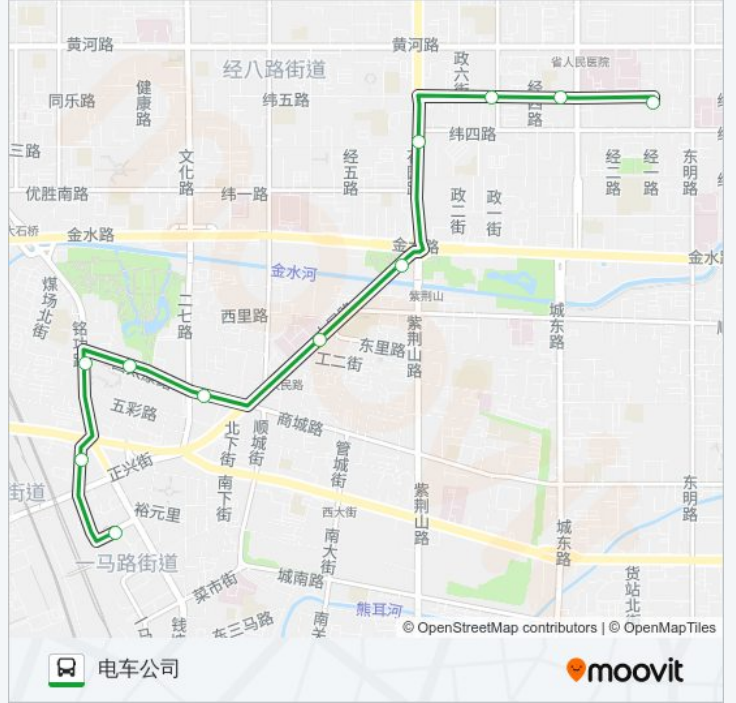

101

火车站北港湾

下载App

公交101((火车站北港湾))共有2条行车路线。工作日的服务时间为：

(1) 火车站北港湾: 05:00 - 23:00(2) 电车公司: 05:00 - 23:00

使用Moovit找到公交101离你最近的站点，以及公交101下车班的到站时间。

方向: 火车站北港湾

11 站

[查看时间表](#)

电车公司
省人民医院
纬五路政七街
花园路口
紫荆山人民路
工人新村
百货大楼
太康路民主路
铭功路太康路
福寿街
火车站北港湾

公交101的时间表

往火车站北港湾方向的时间表

星期一	05:00 - 23:00
星期二	05:00 - 23:00
星期三	05:00 - 23:00
星期四	05:00 - 23:00
星期五	05:00 - 23:00
星期六	05:00 - 23:00
星期日	05:00 - 23:00

公交101的信息

方向: 火车站北港湾

站点数量: 11

行车时间: 28 分

途经站点:

方向: 电车公司

11 站
[查看时间表](#)

- 火车站北港湾
- 二马路解放路
- 铭功路太康路
- 太康路民主路
- 百货大楼
- 工人新村
- 紫荆山人民路
- 花园路口
- 纬五路政七街
- 省人民医院
- 电车公司

公交101的时间表

往电车公司方向的时间表

星期一	05:00 - 23:00
星期二	05:00 - 23:00
星期三	05:00 - 23:00
星期四	05:00 - 23:00
星期五	05:00 - 23:00
星期六	05:00 - 23:00
星期日	05:00 - 23:00

公交101的信息

方向: 电车公司
 站点数量: 11
 行车时间: 29 分
 途经站点:

你可以在moovitapp.com下载公交101的PDF时间表和线路图。使用[Moovit应用程序](#)查询郑州的实时公交、列车时刻表以及公共交通出行指南。