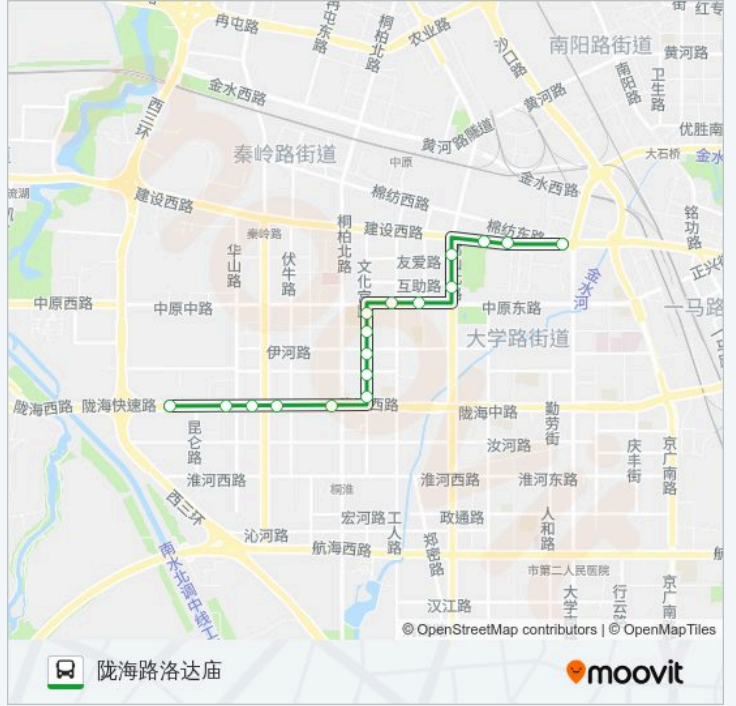

工人路中原路

市委

绿城广场

碧沙岗公园西门

碧沙岗公园北门

炮院

医学院

公交103的时间表

往医学院方向的时间表

星期一	06:00 - 21:30
星期二	06:00 - 21:30
星期三	06:00 - 21:30
星期四	06:00 - 21:30
星期五	06:00 - 21:30
星期六	06:00 - 21:30
星期日	06:00 - 21:30

公交103的信息

方向: 医学院

站点数量: 14

行车时间: 32 分

途经站点:

方向: 陇海路洛达庙

17 站

[查看时间表](#)

- 医学院
- 炮院
- 碧沙岗公园北门
- 碧沙岗公园西门
- 绿城广场
- 市委
- 中原路工人路
- 文化宫路中原路
- 文化宫路洛河路
- 文化宫路伊河路
- 文化宫路颍河路
- 文化宫路陇海路
- 陇海路桐柏路
- 陇海路伏牛路
- 陇海路秦岭路
- 陇海路华山路
- 陇海路洛达庙

公交103的时间表

往陇海路洛达庙方向的时间表

星期一	06:00 - 21:30
星期二	06:00 - 21:30
星期三	06:00 - 21:30
星期四	06:00 - 21:30
星期五	06:00 - 21:30
星期六	06:00 - 21:30
星期日	06:00 - 21:30

公交103的信息

方向: 陇海路洛达庙

站点数量: 17

行车时间: 36 分

途经站点:

你可以在moovitapp.com下载公交103的PDF时间表和线路图。使用Moovit应用程序查询郑州的实时公交、列车时刻表以及公共交通出行指南。

© 2024 Moovit - 保留所有权利