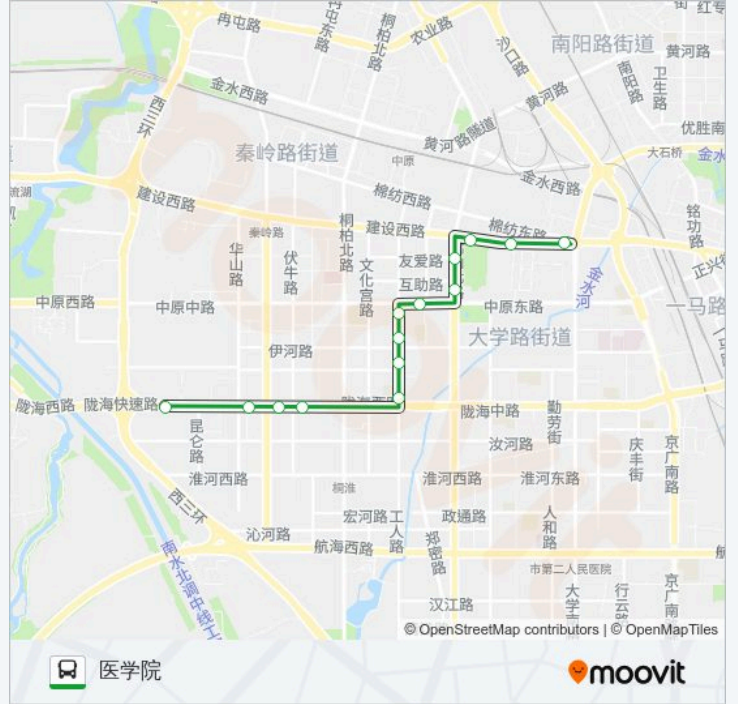

工人路中原路

市委

绿城广场

碧沙岗公园西门

碧沙岗公园北门

炮院

医学院

公交103的时间表

往医学院方向的时间表

星期一	06:00 - 21:30
星期二	06:00 - 21:30
星期三	06:00 - 21:30
星期四	06:00 - 21:30
星期五	06:00 - 21:30
星期六	06:00 - 21:30
星期日	06:00 - 21:30

公交103的信息

方向: 医学院

站点数量: 14

行车时间: 32 分

途经站点:

方向: 陇海路洛达庙

17 站

[查看时间表](#)

- 医学院
- 炮院
- 碧沙岗公园北门
- 碧沙岗公园西门
- 绿城广场
- 市委
- 中原路工人路
- 文化宫路中原路
- 文化宫路洛河路
- 文化宫路伊河路
- 文化宫路颍河路
- 文化宫路陇海路
- 陇海路桐柏路
- 陇海路伏牛路
- 陇海路秦岭路
- 陇海路华山路
- 陇海路洛达庙

公交103的时间表

往陇海路洛达庙方向的时间表

星期一	06:00 - 21:30
星期二	06:00 - 21:30
星期三	06:00 - 21:30
星期四	06:00 - 21:30
星期五	06:00 - 21:30
星期六	06:00 - 21:30
星期日	06:00 - 21:30

公交103的信息

方向: 陇海路洛达庙

站点数量: 17

行车时间: 36 分

途经站点:

你可以在moovitapp.com下载公交103的PDF时间表和线路图。使用Moovit应用程序查询郑州的实时公交、列车时刻表以及公共交通出行指南。

© 2024 Moovit - 保留所有权利