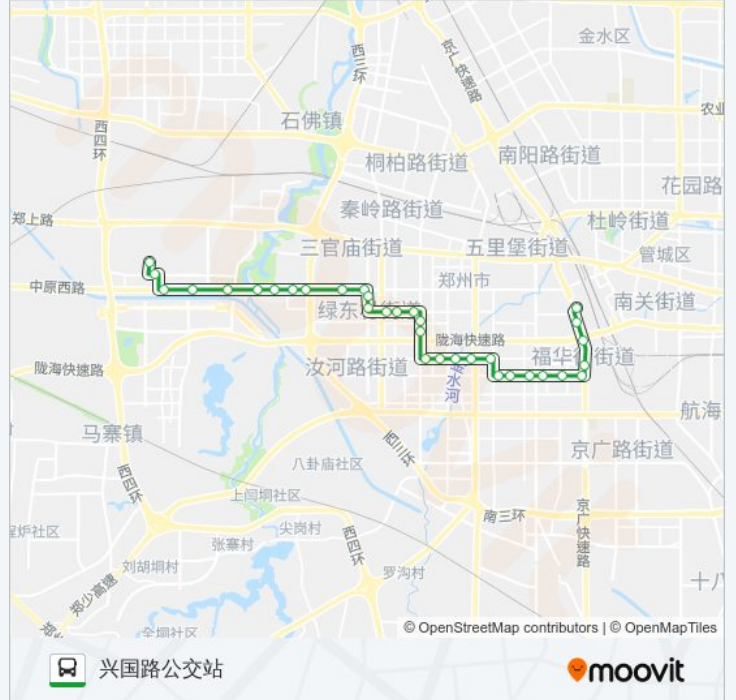

公交210((兴国路公交站))共有2条行车路线。工作日的服务时间为：

(1) 兴国路公交站: 06:00 - 21:00(2) 火车站西广场: 06:00 - 21:00

使用Moovit找到公交210离你最近的站点，以及公交210下车班的到站时间。

方向: 兴国路公交站

33 站

[查看时间表](#)

- 火车站西广场
- 京广路幸福路
- 京广路陇海路
- 京广路保全街
- 淮河路京广路
- 淮河路庆丰街
- 郑州古玩城
- 淮河路曹寨
- 淮河路淮北街
- 淮河路兴华街
- 汝河路兴华街
- 汝河路嵩山路
- 汝河路工人路
- 郑州市中医院汝河院区
- 汝河路桐柏路
- 桐柏路陇海路
- 市一中
- 伊河路桐柏路
- 伊河路伏牛路
- 伊河路秦岭路
- 华山路伊河路
- 华山路中原路

公交210的时间表

往兴国路公交站方向的时间表

星期一	06:00 - 21:00
星期二	06:00 - 21:00
星期三	06:00 - 21:00
星期四	06:00 - 21:00
星期五	06:00 - 21:00
星期六	06:00 - 21:00
星期日	06:00 - 21:00

公交210的信息

方向: 兴国路公交站

站点数量: 33

行车时间: 83 分

途经站点:

中原路华山路
 交巡警二大队
 中原路西三环
 中原西路湖光苑
 中原西路杏湾路
 赵坡新村
 市一中新校
 中原西路雪松路
 市政务中心
 市政务中心
 兴国路公交站

方向: 火车站西广场

31 站
[查看时间表](#)

兴国路公交站
 市政务中心
 市政务中心
 中原西路雪松路
 市一中新校
 赵坡新村
 中原西路杏湾路
 中原西路湖光苑
 中原路西三环
 交巡警二大队
 中原路华山路
 华山路中原路
 伊河路华山路
 伊河路秦岭路
 伊河路伏牛路
 伊河路桐柏路
 市一中
 桐柏路陇海路

郑州市中医院汝河院区

汝河路工人路

汝河路嵩山路

汝河路兴华街

淮河路兴华街

淮河路淮北街

淮河路曹寨

郑州古玩城