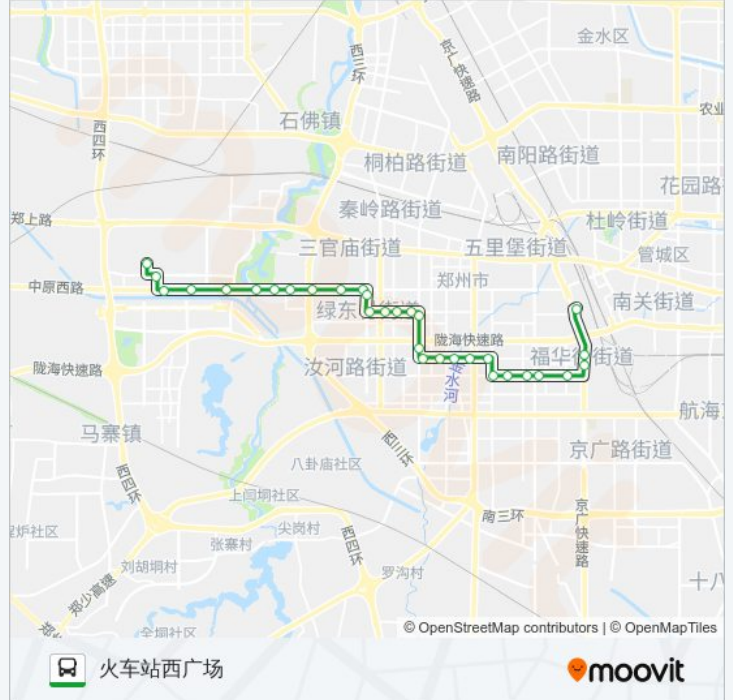

中原路华山路
 交巡警二大队
 中原路西三环
 中原西路湖光苑
 中原西路杏湾路
 赵坡新村
 市一中新校
 中原西路雪松路
 市政务中心
 市政务中心
 兴国路公交站

方向: 火车站西广场

31 站
[查看时间表](#)

兴国路公交站
 市政务中心
 市政务中心
 中原西路雪松路
 市一中新校
 赵坡新村
 中原西路杏湾路
 中原西路湖光苑
 中原路西三环
 交巡警二大队
 中原路华山路
 华山路中原路
 伊河路华山路
 伊河路秦岭路
 伊河路伏牛路
 伊河路桐柏路
 市一中
 桐柏路陇海路

公交210的时间表

往火车站西广场方向的时间表

星期一	06:00 - 21:00
星期二	06:00 - 21:00
星期三	06:00 - 21:00
星期四	06:00 - 21:00
星期五	06:00 - 21:00
星期六	06:00 - 21:00
星期日	06:00 - 21:00

公交210的信息

方向: 火车站西广场
 站点数量: 31
 行车时间: 79 分
 途经站点:

汝河路桐柏路

郑州市中医院汝河院区

汝河路工人路

汝河路嵩山路

汝河路兴华街

淮河路兴华街

淮河路淮北街

淮河路曹寨

郑州古玩城

淮河路庆丰街

京广路保全街

京广路永安街

火车站西广场

你可以在moovitapp.com下载公交210的PDF时间表和线路图。使用Moovit应用程序查询郑州的实时公交、列车时刻表以及公共交通出行指南。

© 2024 Moovit - 保留所有权利