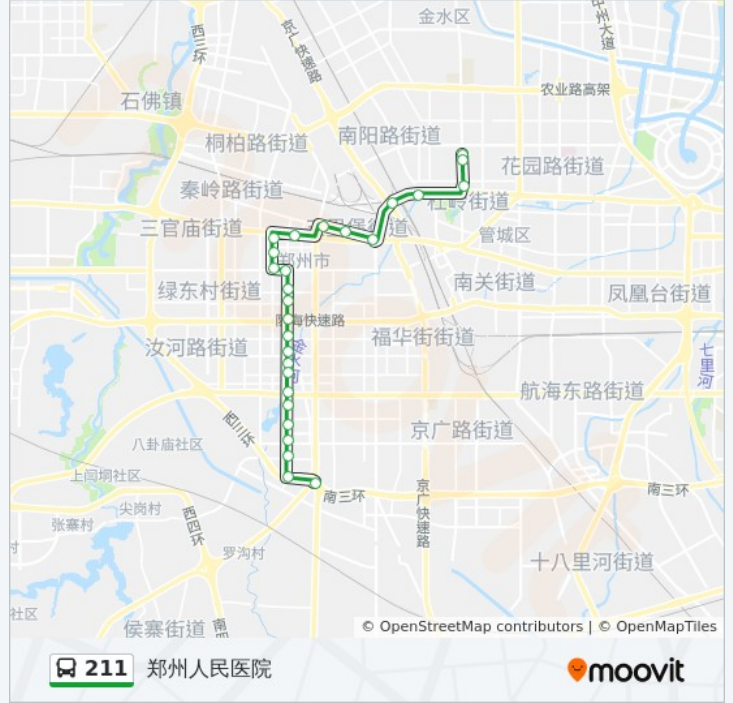

公交211的信息

方向: 郑州人民医院

站点数量: 27

行车时间: 71 分

途经站点:

金水路沙口路

大石桥

新通桥

新通桥

新通桥

大石桥

金水路沙口路

医学院

棉纺东路

棉纺路嵩山路

碧沙岗

建设路工人路

文化宫路建设路

市中医院

文化宫路中原路

文化宫路洛河路

文化宫路伊河路

文化宫路颍河路

公交211的时间表

往黄岗寺方向的时间表

星期一	06:00 - 21:00
星期二	06:00 - 21:00
星期三	06:00 - 21:00
星期四	06:00 - 21:00
星期五	06:00 - 21:00
星期六	06:00 - 21:00
星期日	06:00 - 21:00

公交211的信息

方向: 黄岗寺

站点数量: 33

行车时间: 78 分

途经站点:

文化宫路陇海路
文化宫路小岗刘
文化宫路汝河路
文化宫路淮河路
淮河路工人路
工人路淮河路南
金淮花园
工人路航海路
帝湖花园工人路
工人路南段
工人路长江路
郑州烈士陵园
市第八十九中
嵩山路南三环
黄岗寺