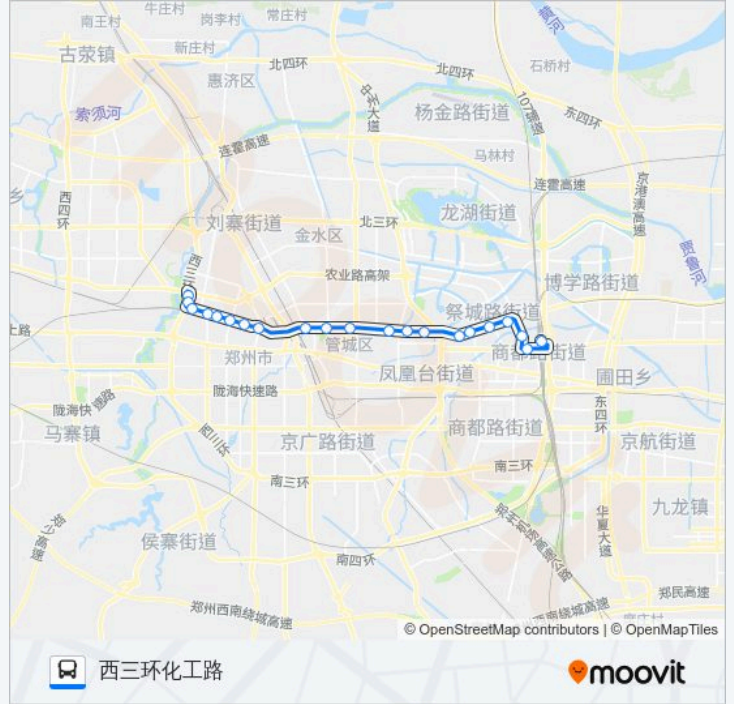

 **K901**

西三环化工路

下载App

公交K901((西三环化工路))共有2条行车路线。工作日的服务时间为：

(1) 西三环化工路: 07:00 - 19:00(2) 郑州东站: 07:00 - 19:00

使用Moovit找到公交K901离你最近的站点，以及公交K901下车车的到站时间。

## 方向: 西三环化工路

21 站

[查看时间表](#)

- 郑州东站
- 商鼎路心怡路
- 东风南路创业路
- 金水东路东风南路
- 金水东路农业南路
- 金水东路黄河南路
- 金水东路通泰路
- 金水立交
- 金水路未来路
- 金水路东明路
- 紫荆山金水路西
- 新通桥
- 大石桥
- 金水西路嵩山北路
- 金水西路西站北街
- 金水西路桐柏路
- 金水西路冉屯东路
- 金水西路秦岭路
- 金水西路西三环
- 西三环西流湖路
- 西三环化工路

## 公交K901的时间表

往西三环化工路方向的时间表

星期一	07:00 - 19:00
星期二	07:00 - 19:00
星期三	07:00 - 19:00
星期四	07:00 - 19:00
星期五	07:00 - 19:00
星期六	07:00 - 19:00
星期日	07:00 - 19:00

## 公交K901的信息

方向: 西三环化工路

站点数量: 21

行车时间: 93 分

途经站点:

**方向: 郑州东站**

21 站  
[查看时间表](#)

- 西三环化工路
- 西三环西流湖路
- 金水西路西三环
- 金水西路秦岭路
- 金水西路冉屯东路
- 金水西路桐柏路
- 金水西路西站北街
- 金水西路嵩山北路
- 大石桥
- 新通桥
- 紫荆山金水路西
- 金水路东明路
- 金水路未来路
- 金水立交
- 金水东路通泰路
- 金水东路黄河南路
- 金水东路农业南路
- 东风南路金水东路