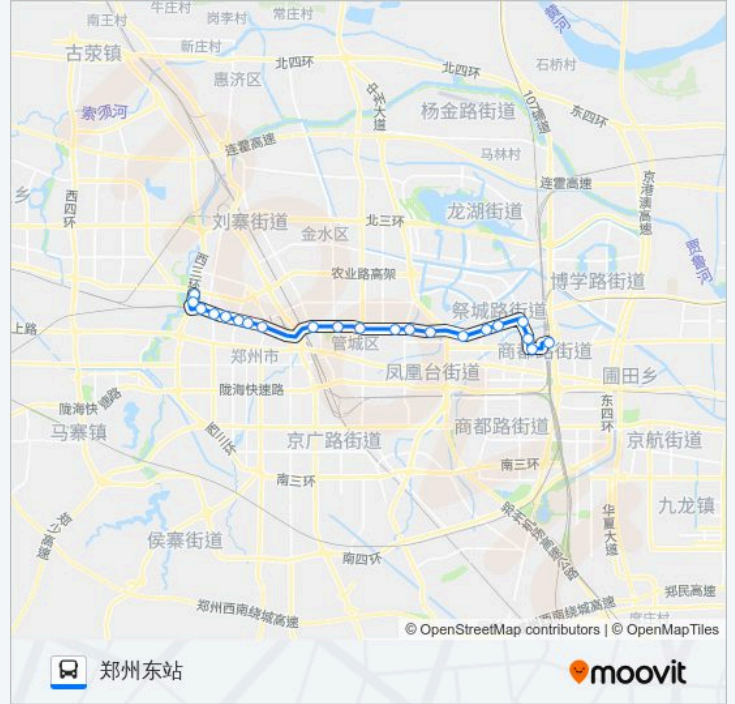

## 公交K901的时间表

往西三环化工路方向的时间表

星期一	07:00 - 19:00
星期二	07:00 - 19:00
星期三	07:00 - 19:00
星期四	07:00 - 19:00
星期五	07:00 - 19:00
星期六	07:00 - 19:00
星期日	07:00 - 19:00

## 公交K901的信息

方向: 西三环化工路

站点数量: 21

行车时间: 93 分

途经站点:

**方向: 郑州东站**

21 站  
[查看时间表](#)

- 西三环化工路
- 西三环西流湖路
- 金水西路西三环
- 金水西路秦岭路
- 金水西路冉屯东路
- 金水西路桐柏路
- 金水西路西站北街
- 金水西路嵩山北路
- 大石桥
- 新通桥
- 紫荆山金水路西
- 金水路东明路
- 金水路未来路
- 金水立交
- 金水东路通泰路
- 金水东路黄河南路
- 金水东路农业南路
- 东风南路金水东路

**公交K901的时间表**

往郑州东站方向的时间表

星期一	07:00 - 19:00
星期二	07:00 - 19:00
星期三	07:00 - 19:00
星期四	07:00 - 19:00
星期五	07:00 - 19:00
星期六	07:00 - 19:00
星期日	07:00 - 19:00

**公交K901的信息**

方向: 郑州东站  
 站点数量: 21  
 行车时间: 88 分  
 途经站点:

东风南路创业路

商鼎路心怡路

郑州东站

你可以在moovitapp.com下载公交K901的PDF时间表和线路图。使用Moovit应用程序查询郑州的实时公交、列车时刻表以及公共交通出行指南。

© 2024 Moovit - 保留所有权利