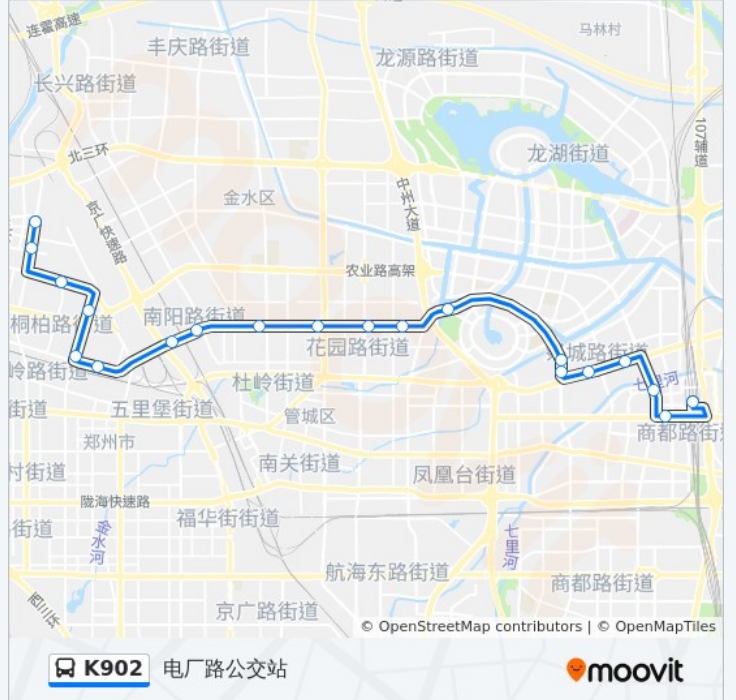

## 方向: 电厂路公交站

20 站

[查看时间表](#)

郑州东站  
商鼎路心怡路  
东风南路创业路  
金水东路东风南路  
金水东路农业南路  
黄河南路金水东路  
公交集团  
黄河东路众意西路  
黄河路姚寨路  
黄河路经三路  
黄河路花园路  
郑州人民医院  
黄河路南阳路  
黄河路沙口路  
金水西路西站北街  
桐柏路牛寨  
桐柏路开元小区  
五龙口公交站  
电厂路五龙口站  
电厂路公交站

## 公交K902的时间表

往电厂路公交站方向的时间表

星期一	07:00 - 19:00
星期二	07:00 - 19:00
星期三	07:00 - 19:00
星期四	07:00 - 19:00
星期五	07:00 - 19:00
星期六	07:00 - 19:00
星期日	07:00 - 19:00

## 公交K902的信息

方向: 电厂路公交站

站点数量: 20

行车时间: 91 分

途经站点:

## 方向: 郑州东站

20 站

[查看时间表](#)

- 电厂路公交站
- 电厂路五龙口站
- 五龙口南路冉屯东路
- 桐柏路开元小区
- 桐柏路牛寨
- 金水西路西站北街
- 黄河路沙口路
- 黄河路南阳路
- 郑州人民医院
- 黄河路花园路
- 黄河路经三路
- 黄河路姚寨路
- 黄河东路众意西路
- 公交集团
- 金水东路黄河南路
- 金水东路农业南路
- 东风南路金水东路
- 东风南路创业路