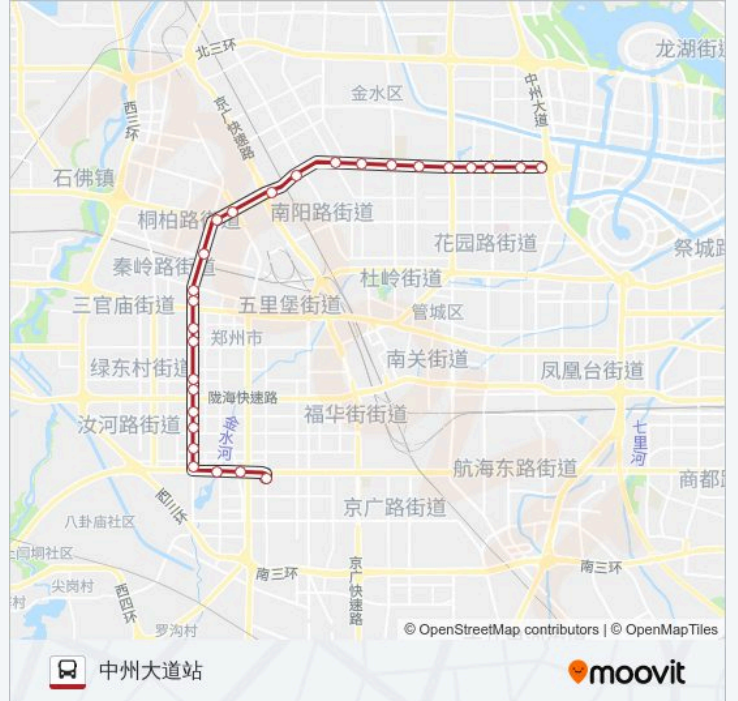

[查看时间表](#)

- 兴华街公交站
- 航海路嵩山路
- 航海路工人路
- 桐柏路航海路
- 市农业局
- 桐柏路淮河路
- 桐柏路汝河路
- 桐柏路陇海路
- 市一中
- 桐柏路中原路
- 市中心医院
- 桐柏路建设路
- 桐柏路棉纺路
- 桐柏路牛寨
- 农业路桐柏路
- 嵩山北路站
- 沙口路站
- 南阳路站
- 天明路站
- 东三街站
- 文化路站

公交B102的时间表

往中州大道站方向的时间表

星期一	06:00 - 21:30
星期二	06:00 - 21:30
星期三	06:00 - 21:30
星期四	06:00 - 21:30
星期五	06:00 - 21:30
星期六	06:00 - 21:30
星期日	06:00 - 21:30

公交B102的信息

方向: 中州大道站

站点数量: 27

行车时间: 86 分

途经站点:

博物院站

花园路站

政七街站

经三路站

东明路站

中州大道站

方向: 兴华街公交站

27 站

[查看时间表](#)

中州大道站

南阳路站

沙口路站

嵩山北路站

桐柏路农业路

桐柏路牛寨

桐柏路棉纺路

桐柏路建设路

市中心医院