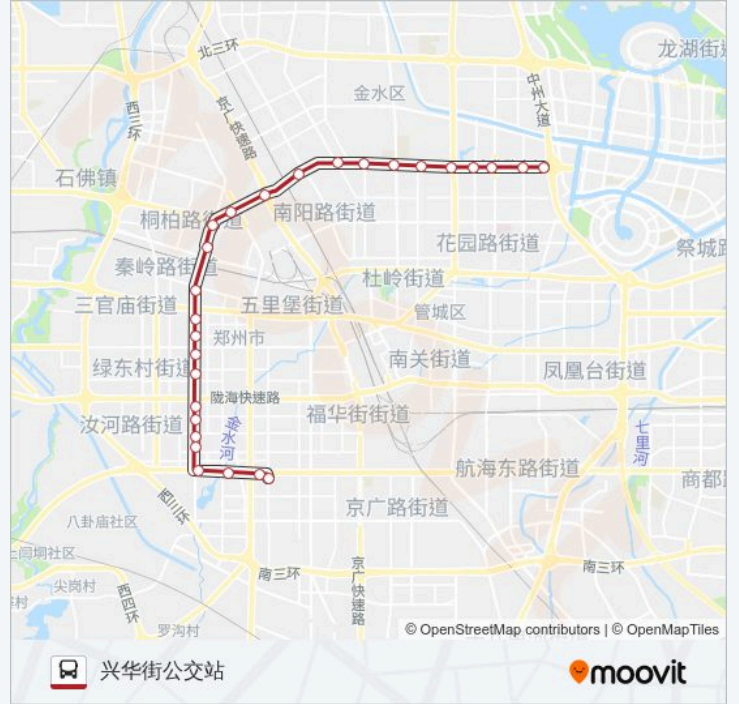

市一中

桐柏路陇海路

桐柏路汝河路

桐柏路淮河路

市农业局

航海路桐柏路

航海路工人路

航海路嵩山路

兴华街公交站

你可以在moovitapp.com下载公交B102的PDF时间表和线路图。使用Moovit应用程序查询郑州的实时公交、列车时刻表以及公共交通出行指南。

© 2024 Moovit - 保留所有权利