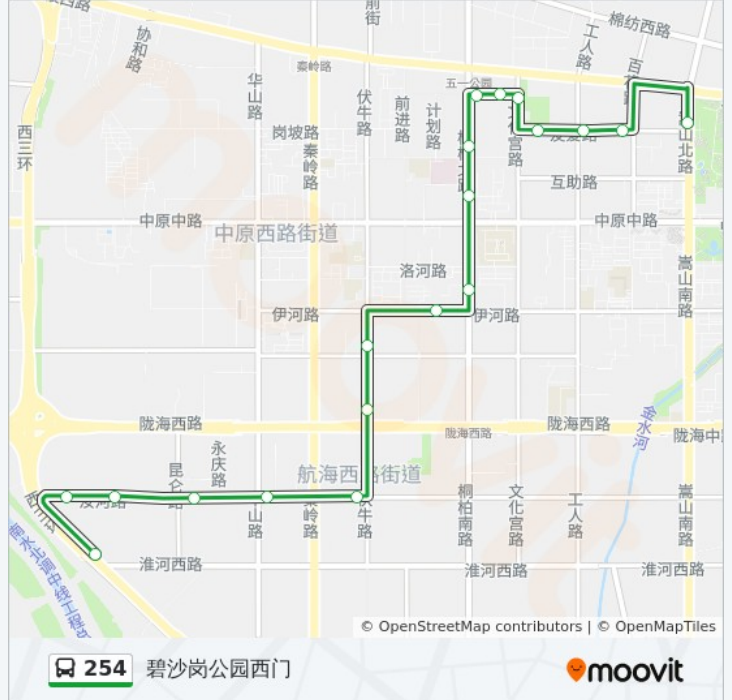

[查看时间表](#)

西三环淮河路
汝河路西三环
和昌澜景社区
汝河西路
汝河路华山路
汝河路伏牛路
伏牛路陇海路
伏牛路颍河路
伊河路桐柏路
绿东村
桐柏路中原路
市中心医院
市场街桐柏路
市场街文化宫路
文化宫路建设路
友爱路文化宫路
友爱路工人路
蓝天体检中心
碧沙岗公园西门

公交254的时间表

往碧沙岗公园西门方向的时间表

星期一	06:30 - 20:30
星期二	06:30 - 20:30
星期三	06:30 - 20:30
星期四	06:30 - 20:30
星期五	06:30 - 20:30
星期六	06:30 - 20:30
星期日	06:30 - 20:30

公交254的信息

方向: 碧沙岗公园西门

站点数量: 19

行车时间: 39 分

途经站点:

方向: 西三环淮河路

18 站

[查看时间表](#)

- 碧沙岗公园西门
- 蓝天体检中心
- 友爱路工人路
- 友爱路文化宫路
- 市中医院
- 协作路桐柏路
- 市中心医院
- 桐柏路中原路
- 绿东村
- 伊河路桐柏路
- 伊河路伏牛路
- 伏牛路颍河路
- 伏牛路陇海路
- 伏牛路汝河路
- 汝河路华山路
- 汝河西路
- 昆仑路汝河路
- 淮河路卧龙岗

公交254的时间表

往西三环淮河路方向的时间表

星期一	06:30 - 20:30
星期二	06:30 - 20:30
星期三	06:30 - 20:30
星期四	06:30 - 20:30
星期五	06:30 - 20:30
星期六	06:30 - 20:30
星期日	06:30 - 20:30

公交254的信息

方向: 西三环淮河路

站点数量: 18

行车时间: 34 分

途经站点:

你可以在moovitapp.com下载公交254的PDF时间表和线路图。使用[Moovit应用程序](#)查询郑州的实时公交、列车时刻表以及公共交通出行指南。

[关于Moovit](#) · [MaaS解决方案](#) · [城市列表](#) · [Moovit社区](#)

© 2023 Moovit - 版权所有