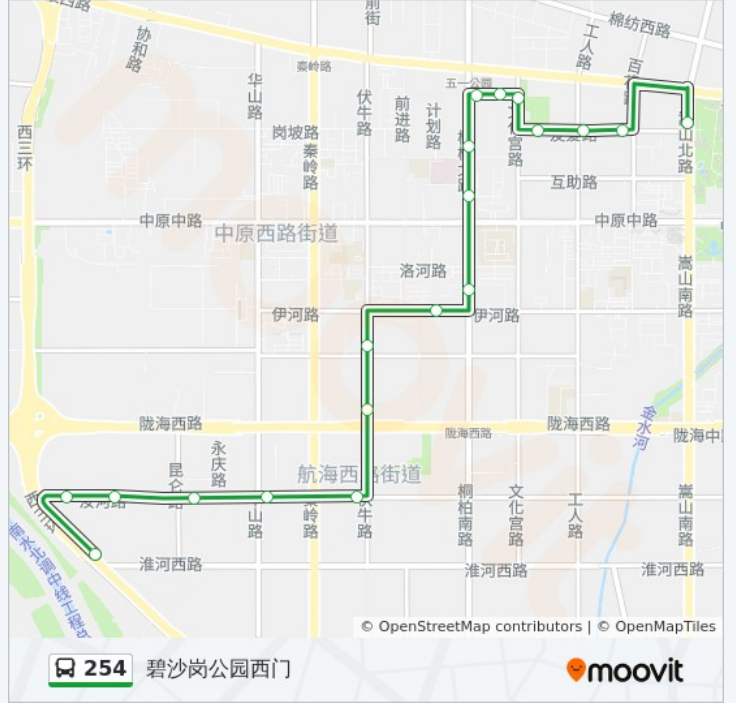

[查看时间表](#)

西三环淮河路
汝河路西三环
和昌澜景社区
汝河西路
汝河路华山路
汝河路伏牛路
伏牛路陇海路
伏牛路颍河路
伊河路桐柏路
绿东村
桐柏路中原路
市中心医院
市场街桐柏路
市场街文化宫路
文化宫路建设路
友爱路文化宫路
友爱路工人路
蓝天体检中心
碧沙岗公园西门

公交254的时间表

往碧沙岗公园西门方向的时间表

星期一	06:30 - 20:30
星期二	06:30 - 20:30
星期三	06:30 - 20:30
星期四	06:30 - 20:30
星期五	06:30 - 20:30
星期六	06:30 - 20:30
星期日	06:30 - 20:30

公交254的信息

方向: 碧沙岗公园西门

站点数量: 19

行车时间: 39 分

途经站点:

方向: 西三环淮河路

18 站

[查看时间表](#)

- 碧沙岗公园西门
- 蓝天体检中心
- 友爱路工人路
- 友爱路文化宫路
- 市中医院
- 协作路桐柏路
- 市中心医院
- 桐柏路中原路
- 绿东村
- 伊河路桐柏路
- 伊河路伏牛路
- 伏牛路颍河路
- 伏牛路陇海路
- 伏牛路汝河路
- 汝河路华山路
- 汝河西路
- 昆仑路汝河路
- 淮河路卧龙岗

公交254的时间表

往西三环淮河路方向的时间表

星期一	06:30 - 20:30
星期二	06:30 - 20:30
星期三	06:30 - 20:30
星期四	06:30 - 20:30
星期五	06:30 - 20:30
星期六	06:30 - 20:30
星期日	06:30 - 20:30

公交254的信息

方向: 西三环淮河路

站点数量: 18

行车时间: 34 分

途经站点:

你可以在moovitapp.com下载公交254的PDF时间表和线路图。使用[Moovit应用程序](#)查询郑州的实时公交、列车时刻表以及公共交通出行指南。

[关于Moovit](#) · [MaaS解决方案](#) · [城市列表](#) · [Moovit社区](#)

© 2023 Moovit - 版权所有