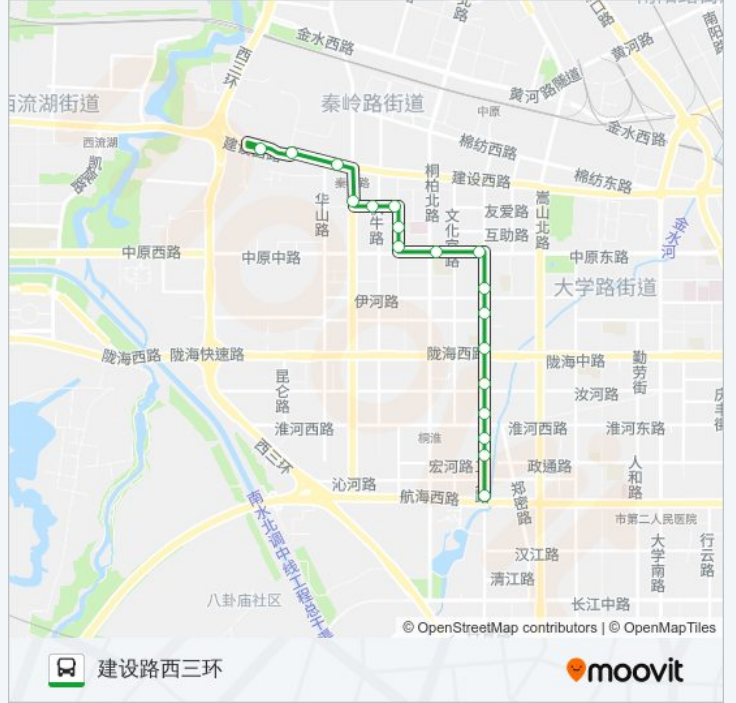

## 公交287的信息

方向: 工人路航海路

站点数量: 23

行车时间: 43 分

途经站点:

岗坡路伏牛路

秦岭路岗坡路

汽车客运西站

建设路三官庙

建设路西三环

## 公交287的时间表

往建设路西三环方向的时间表

星期一	06:30 - 19:30
星期二	06:30 - 19:30
星期三	06:30 - 19:30
星期四	06:30 - 19:30
星期五	06:30 - 19:30
星期六	06:30 - 19:30
星期日	06:30 - 19:30

## 公交287的信息

方向: 建设路西三环

站点数量: 18

行车时间: 42 分

途经站点:

你可以在moovitapp.com下载公交287的PDF时间表和线路图。使用Moovit应用程序查询郑州的实时公交、列车时刻表以及公共交通出行指南。

© 2024 Moovit - 保留所有权利