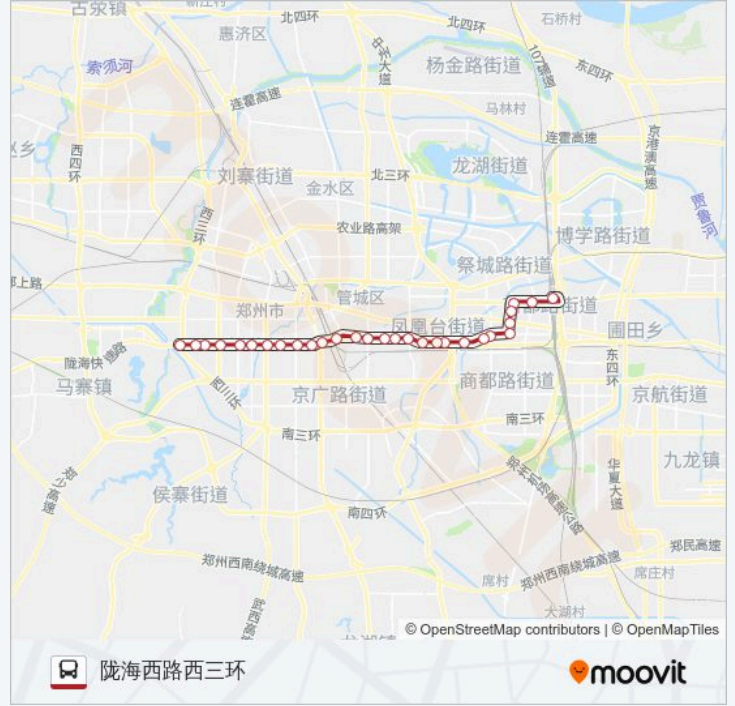

### 公交B5的信息

方向: 郑州东站

站点数量: 30

行车时间: 106 分

途经站点:

陇海路通泰路站

永平路西刘街站

永平路黄河南路站

### 公交B5的时间表

往陇海西路西三环方向的时间表

星期一	06:00 - 21:30
星期二	06:00 - 21:30
星期三	06:00 - 21:30
星期四	06:00 - 21:30
星期五	06:00 - 21:30
星期六	06:00 - 21:30
星期日	06:00 - 21:30

### 公交B5的信息

方向: 陇海西路西三环

站点数量: 29

行车时间: 104 分

途经站点:

陇海路京广路站  
陇海路庆丰街站  
陇海路大学路站  
陇海路淮北街站  
陇海路嵩山路站  
陇海路工人路站  
陇海路桐柏路站  
陇海路秦岭路站  
陇海路昆仑路站  
陇海路洛达庙  
陇海西路西三环

你可以在moovitapp.com下载公交B5的PDF时间表和线路图。使用Moovit应用程序查询郑州的实时公交、列车时刻表以及公共交通出行指南。

© 2024 Moovit - 保留所有权利