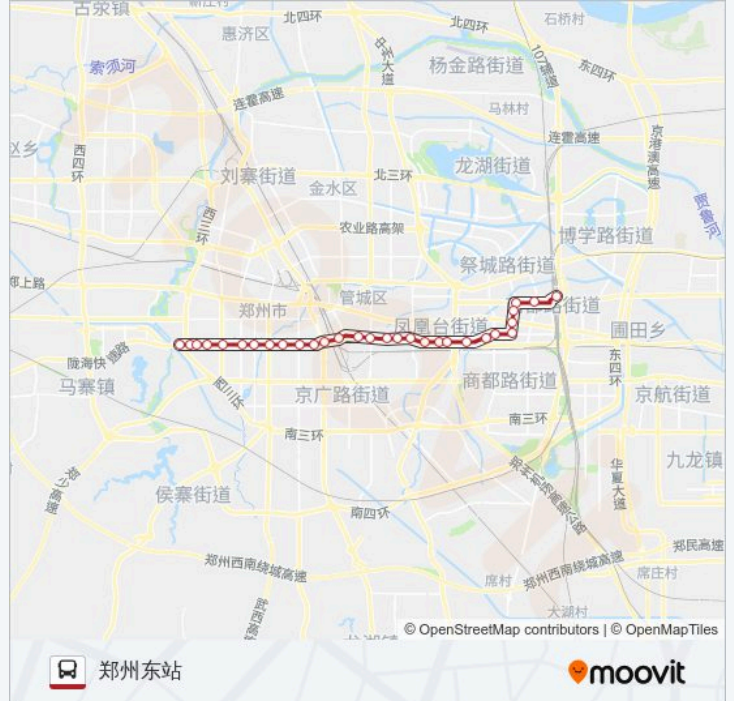

### 公交B5的信息

方向: 郑州东站

站点数量: 30

行车时间: 106 分

途经站点:

陇海路通泰路站

永平路西刘街站

永平路黄河南路站

农业南路永平路站

农业南路商都路站

农业南路康宁街站

商鼎路农业南路站

商鼎路东风南路站

郑州东站

### 方向: 陇海西路西三环

29 站

[查看时间表](#)

郑州东站

商鼎路东风南路站

商鼎路农业南路站

农业南路康宁街站

农业南路商都路站

农业南路永平路站

永平路黄河南路站

永平路西刘街站

陇海路通泰路站

陇海路中州大道站

陇海路英协路站

陇海路玉凤路站

陇海路未来路站