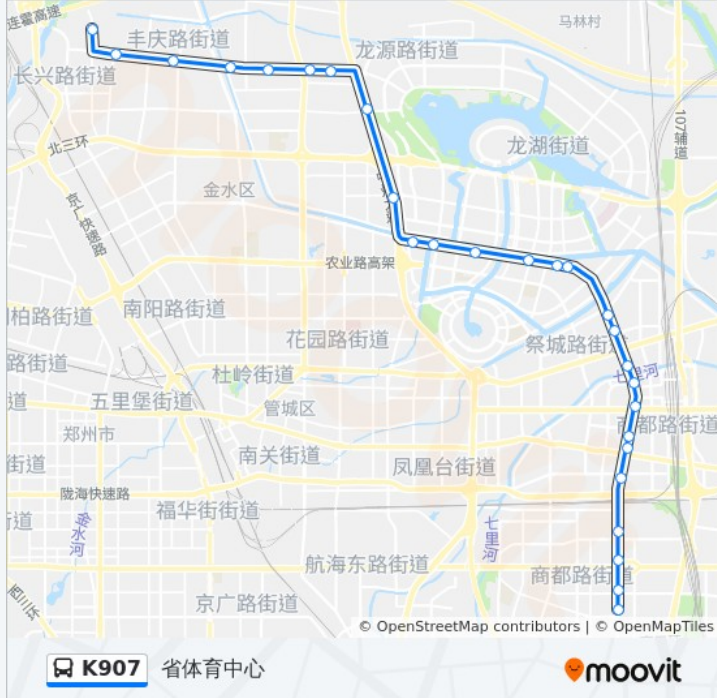

## 公交K907的时间表

往省体育中心方向的时间表

星期一	07:00 - 19:00
星期二	07:00 - 19:00
星期三	07:00 - 19:00
星期四	07:00 - 19:00
星期五	07:00 - 19:00
星期六	07:00 - 19:00
星期日	07:00 - 19:00

## 公交K907的信息

方向: 省体育中心

站点数量: 27

行车时间: 110 分

途经站点:

三全路柳林  
 三全路渠东路  
 三全路丰庆路  
 三全路金杯路  
 省体育中心

**方向: 经开第八大街公交站**

27 站  
[查看时间表](#)

- 省体育中心
- 三全路金杯路
- 三全路丰庆路
- 三全路渠东路
- 三全路柳林
- 三全路花园路
- 三全路东段
- 中州大道国基路
- 中州大道晨旭路
- 东风东路马庄街
- 东风东路众意西路
- 东风东路地锦街
- 东风东路绿地老街
- 东风东路天瑞街
- 东风东路天时路
- 东风南路熊儿河路
- 东风南路正光路
- 东风南路公交站

**公交K907的时间表**

往经开第八大街公交站方向的时间表

星期一	07:00 - 19:00
星期二	07:00 - 19:00
星期三	07:00 - 19:00
星期四	07:00 - 19:00
星期五	07:00 - 19:00
星期六	07:00 - 19:00
星期日	07:00 - 19:00

**公交K907的信息**

**方向:** 经开第八大街公交站  
**站点数量:** 27  
**行车时间:** 107 分  
**途经站点:**