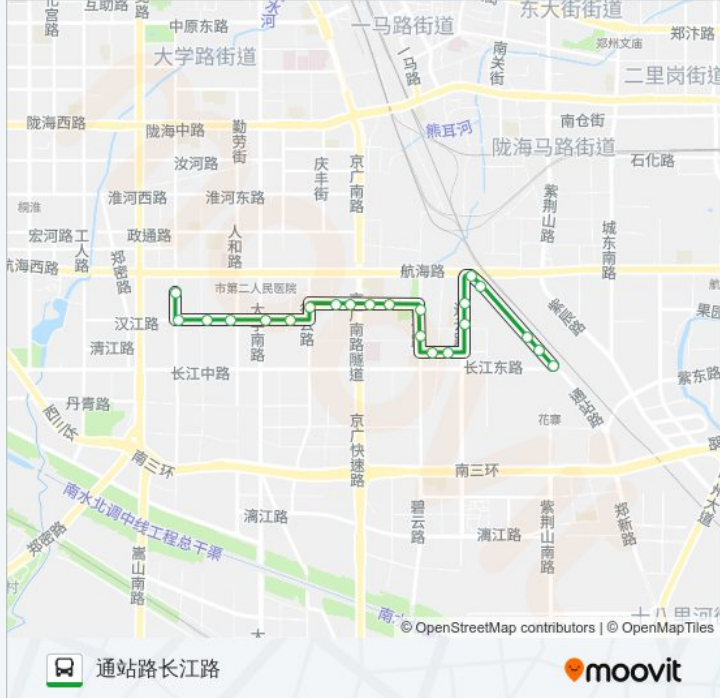

汉江路淮南街

兴华街南段

兴华街公交站

公交283的时间表

往兴华街公交站方向的时间表

星期一	06:30 - 19:00
星期二	06:30 - 19:00
星期三	06:30 - 19:00
星期四	06:30 - 19:00
星期五	06:30 - 19:00
星期六	06:30 - 19:00
星期日	06:30 - 19:00

公交283的信息

方向: 兴华街公交站

站点数量: 18

行车时间: 35 分

途经站点:

方向: 通站路长江路

22 站

[查看时间表](#)

- 兴华街公交站
- 汉江路兴华街
- 汉江路淮南街
- 汉江路人和路
- 汉江路大学路
- 汉江路建云路
- 行云路航海路
- 华中路西段
- 华中路京广路西
- 华中路京广路东
- 华中路东段
- 碧云路华中路
- 晨曦小区
- 红云路祥云路
- 金祥花园
- 市八十二中
- 连云路航海路
- 航海路通站路

公交283的时间表

往通站路长江路方向的时间表

星期一	06:30 - 19:00
星期二	06:30 - 19:00
星期三	06:30 - 19:00
星期四	06:30 - 19:00
星期五	06:30 - 19:00
星期六	06:30 - 19:00
星期日	06:30 - 19:00

公交283的信息

方向: 通站路长江路

站点数量: 22

行车时间: 43 分

途经站点:

通站路航海路
永丰新都北口
永丰新都南口
通站路长江路

你可以在moovitapp.com下载公交283的PDF时间表和线路图。使用[Moovit应用程序](#)查询郑州的实时公交、列车时刻表以及公共交通出行指南。

[关于Moovit](#) · [MaaS解决方案](#) · [城市列表](#) · [Moovit社区](#)

© 2024 Moovit - 保留所有权利

查看实时到站时间