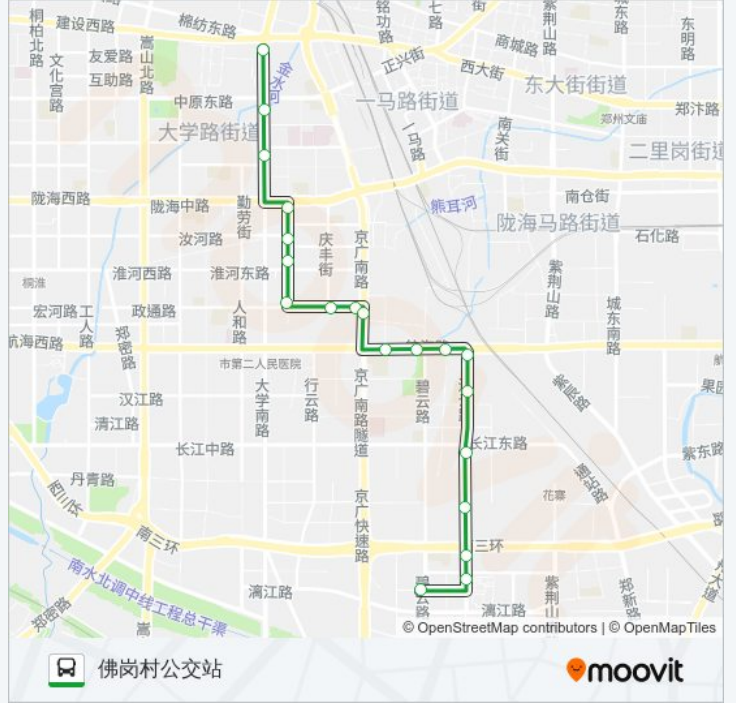

## 方向: 佛岗村公交站

20 站

[查看时间表](#)

医学院  
大学路中原路  
大学路桃源路  
交通路陇海路  
交通路保全街  
交通路淮河路  
交通路政通路  
政通路庆丰街  
政通路京广路  
京广路政通路  
航海路京广路  
航海路碧云路  
航海路祥云路  
连云路航海路  
市八十二中  
连云路长江路  
连云路赣江路  
连云路南三环  
佛岗村  
佛岗村公交站

## 公交277的时间表

往佛岗村公交站方向的时间表

星期一	06:30 - 19:30
星期二	06:30 - 19:30
星期三	06:30 - 19:30
星期四	06:30 - 19:30
星期五	06:30 - 19:30
星期六	06:30 - 19:30
星期日	06:30 - 19:30

## 公交277的信息

方向: 佛岗村公交站

站点数量: 20

行车时间: 54 分

途经站点:

## 公交277的信息

方向: 医学院

站点数量: 22

行车时间: 55 分

途经站点:

大学路桃源路

大学路中原路

大学路中原路北