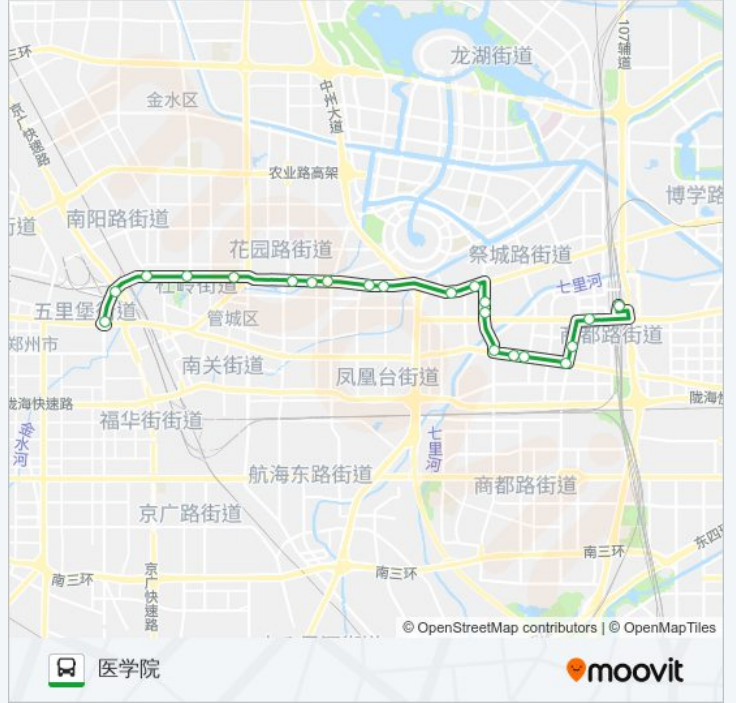

[查看时间表](#)

郑州东站
商鼎路心怡路
东风南路福禄路
商都路东风南路
商都路东周村(郑东商业中心)
商都路水磨周
黄河南路商都路(华丰灯饰界)
黄河南路商鼎路
黄河南路兴荣街
金水东路黄河南路
金水东路通泰路
金水立交
金水路民航路
金水路未来路西
金水路东明路
国际饭店
紫荆山金水路西
新通桥
大石桥
金水路沙口路
医学院

公交916的时间表

往医学院方向的时间表

星期一	06:00 - 21:00
星期二	06:00 - 21:00
星期三	06:00 - 21:00
星期四	06:00 - 21:00
星期五	06:00 - 21:00
星期六	06:00 - 21:00
星期日	06:00 - 21:00

公交916的信息

方向: 医学院

站点数量: 21

行车时间: 72 分

途经站点:

方向: 郑州东站

23 站

[查看时间表](#)

医学院
 金水路沙口路
 大石桥
 新通桥
 紫荆山金水路西
 紫荆山金水路东
 国际饭店
 金水路东明路
 金水路未来路
 金水路民航路
 金水立交
 金水东路通泰路
 金水东路聚源路
 黄河南路金水东路
 黄河南路兴荣街
 黄河南路商鼎路
 商都路黄河南路(华丰灯饰界)
 商都路水磨周

公交916的时间表

往郑州东站方向的时间表

星期一	06:00 - 21:00
星期二	06:00 - 21:00
星期三	06:00 - 21:00
星期四	06:00 - 21:00
星期五	06:00 - 21:00
星期六	06:00 - 21:00
星期日	06:00 - 21:00

公交916的信息

方向: 郑州东站

站点数量: 23

行车时间: 78 分

途经站点: