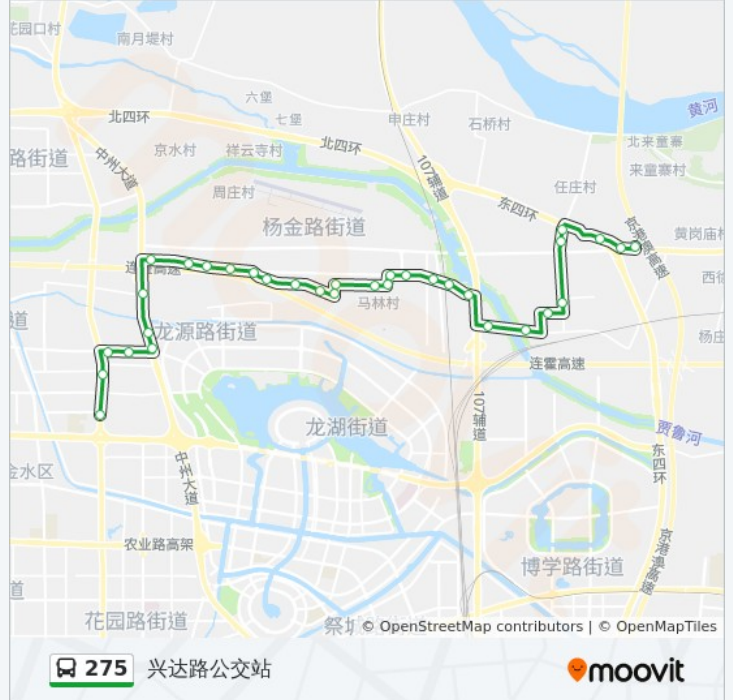

### 公交275的时间表

往汽配大世界方向的时间表

星期一	06:30 - 19:00
星期二	06:30 - 19:00
星期三	06:30 - 19:00
星期四	06:30 - 19:00
星期五	06:30 - 19:00
星期六	06:30 - 19:00
星期日	06:30 - 19:00

### 公交275的信息

方向: 汽配大世界

站点数量: 31

行车时间: 108 分

途经站点:

鸿宝路通雅路

鸿宝路通礼街

杨金路通义街

杨金路文学街

杨金路文赋街

杨金路中州大道

中州大道宏康路

中州大道黑庄

三全路中州大道

三全路东段

三全路花园路

花园路沙门村

汽配大世界

你可以在moovitapp.com下载公交275的PDF时间表和线路图。使用[Moovit应用程序](#)查询郑州的实时公交、列车时刻表以及公共交通出行指南。

[关于Moovit](#) · [MaaS解决方案](#) · [城市列表](#) · [Moovit社区](#)

© 2024 Moovit - 保留所有权利