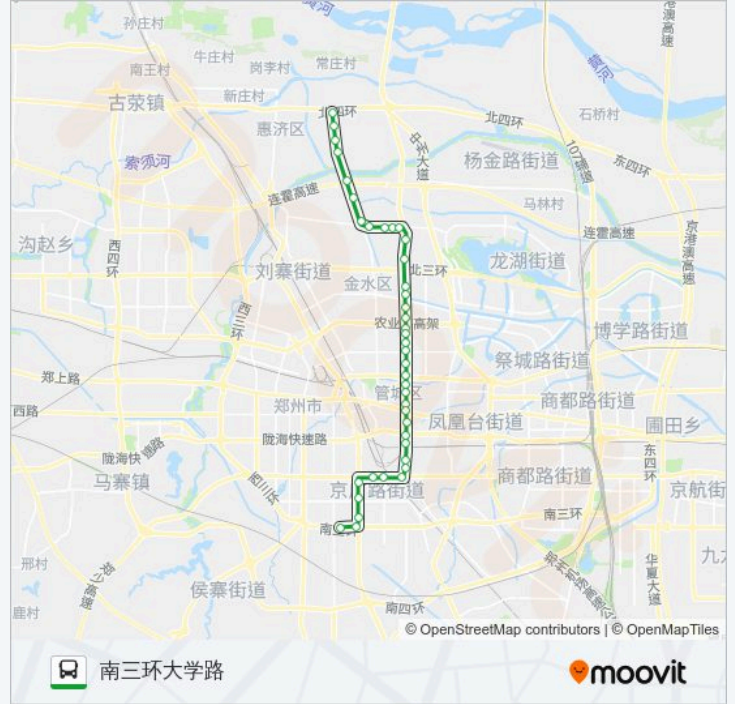

文化路三全路

文化路宏康路

文化路杲村

文化路英才街

文化路开元路

黄河迎宾馆

东赵公交站

方向: 南三环大学路

40 站

[查看时间表](#)

东赵公交站

黄河迎宾馆

文化路开元路

文化路英才街

文化路杲村

文化路路寨

紫荆山路二里岗南街

紫荆山路金城街

航海路紫荆山路

航海路祥云路

航海路碧云路

汽车客运总站

市第六人民医院

京广路赣江路

汽车客运南站

南三环大学路

你可以在moovitapp.com下载公交62的PDF时间表和线路图。使用Moovit应用程序查询郑州的实时公交、列车时刻表以及公共交通出行指南。

© 2024 Moovit - 保留所有权利