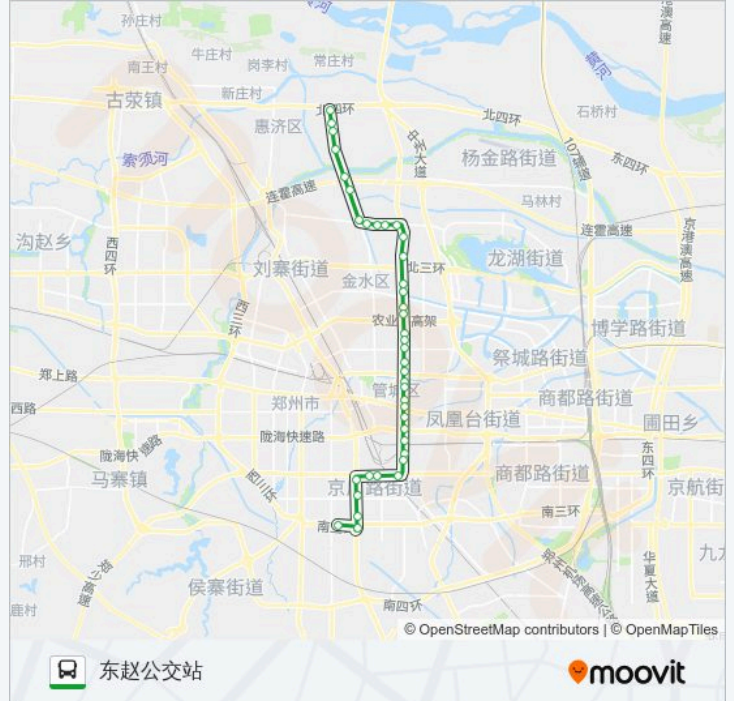

文化路三全路

文化路宏康路

文化路杲村

文化路英才街

文化路开元路

黄河迎宾馆

东赵公交站

方向: 南三环大学路

40 站

[查看时间表](#)

东赵公交站

黄河迎宾馆

文化路开元路

文化路英才街

文化路杲村

文化路路寨