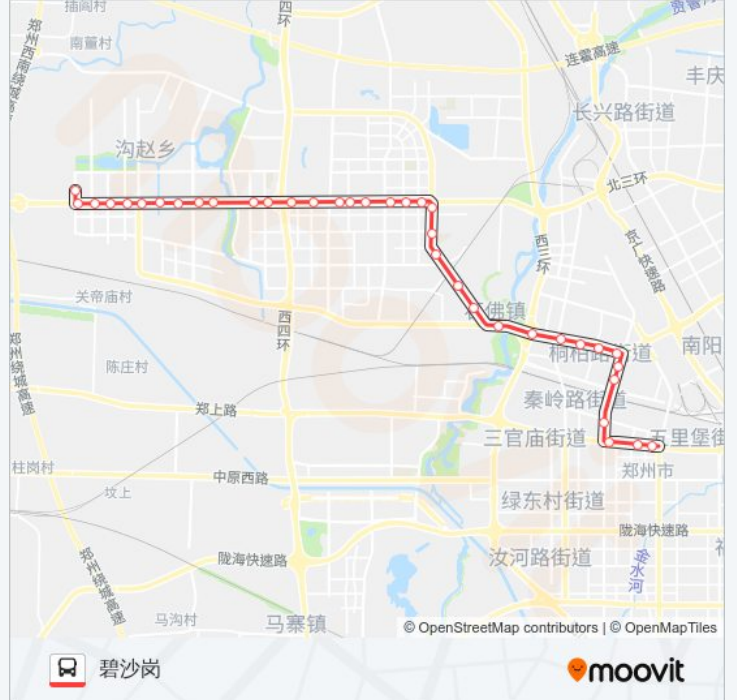

[查看时间表](#)

- 金柏路公交站
- 科学大道金柏路
- 科学大道红杉路
- 科学大道雪兰路
- 科学大道银兰路
- 科学大道创新大道
- 科学大道黄兰路
- 科学大道紫楠路
- 科学大道红松路
- 科学大道水杉路
- 科学大道紫竹路
- 科学大道红叶路
- 科学大道西四环
- 郑大新区南门
- 科学大道长椿路
- 科学大道春藤路
- 石楠路公交站
- 科学大道雪松路
- 科学大道银屏路
- 科学大道金梭路
- 瑞达路科学大道
- 宏莲花园

公交Y18的时间表

往碧沙岗方向的时间表

星期一	00:00 - 23:45
星期二	00:00 - 23:45
星期三	00:00 - 23:45
星期四	00:00 - 23:45
星期五	00:00 - 23:45
星期六	00:00 - 23:45
星期日	00:00 - 23:45

公交Y18的信息

方向: 碧沙岗

站点数量: 37

行车时间: 82 分

途经站点:

郑州美术馆
 瑞达路南流村
 瑞达中路
 郑州雕塑公园
 化工路西三环
 化工路电厂路
 冉屯路太白路
 冉屯路冉屯东路
 冉屯路桐柏路
 桐柏路煤仓北街
 桐柏路牛寨
 桐柏路棉纺路
 建设路文化宫路
 建设路工人路
 碧沙岗

方向: 金柏路公交站

38 站
[查看时间表](#)

碧沙岗
 建设路工人路
 建设路文化宫路
 桐柏路建设路
 桐柏路棉纺路
 桐柏路牛寨
 桐柏路煤仓北街
 冉屯路董寨街
 冉屯路冉屯东路
 冉屯路太白路
 化工路电厂路
 化工路西三环
 郑州雕塑公园
 瑞达路化工路

公交Y18的时间表

往金柏路公交站方向的时间表

星期一	00:00 - 23:45
星期二	00:00 - 23:45
星期三	00:00 - 23:45
星期四	00:00 - 23:45
星期五	00:00 - 23:45
星期六	00:00 - 23:45
星期日	00:00 - 23:45

公交Y18的信息

方向: 金柏路公交站
 站点数量: 38
 行车时间: 82 分
 途经站点:

瑞达中路

瑞达路南流村