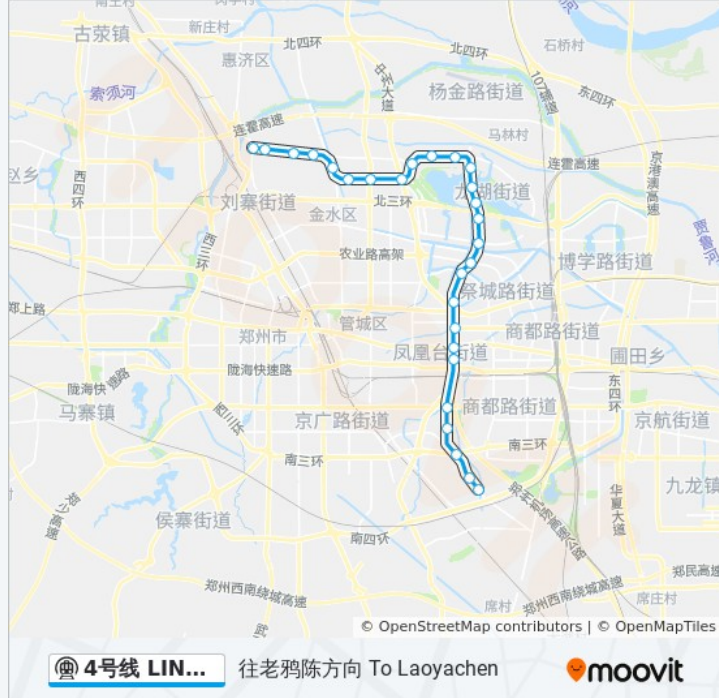

### 方向: 往老鸦陈方向 To Laoyachen

27 站

[查看时间表](#)

郎庄 Langzhuang  
姚庄 Yaozhuang  
金岱 Jindai  
果树所 Guoshusuo  
七里河 Qilihe  
货站街 Huozhanjie  
东十里铺 Dongshilipu  
商鼎路 Shangdinglu  
会展中心 Convention & Exhibition Center  
中央商务区 Central Business District  
农业东路 Nongyedonglu  
龙湖中环南 Longhuzhonghuannan  
龙湖南 Longhunan  
金融岛南 Jinrongdaonan  
金融岛北 Jinrongdaobei  
龙湖北 Longhubei  
龙湖中环北 Longhuzhonghuanbei  
清华附中 Qinghuafuzhong  
森林公园北 Senlingongyuanbei  
杨君刘 Yangjunliu  
沙门 Shamen  
陈寨东 Chenzhaidong

### 地铁4号线 LINE 4的信息

方向: 往老鸦陈方向 To Laoyachen

站点数量: 27

行车时间: 54 分

途经站点:

张家村 Zhangjiacun

丰庆路 Fengqinglu

北二十里铺 Beiershilipu

省体育中心 Henan Sports Center

老鸦陈 Laoyachen

### 方向: 往郎庄方向 To Langzhuang

27 站

[查看时间表](#)

老鸦陈 Laoyachen

省体育中心 Henan Sports Center

北二十里铺 Beiershilipu

丰庆路 Fengqinglu

张家村 Zhangjiacun