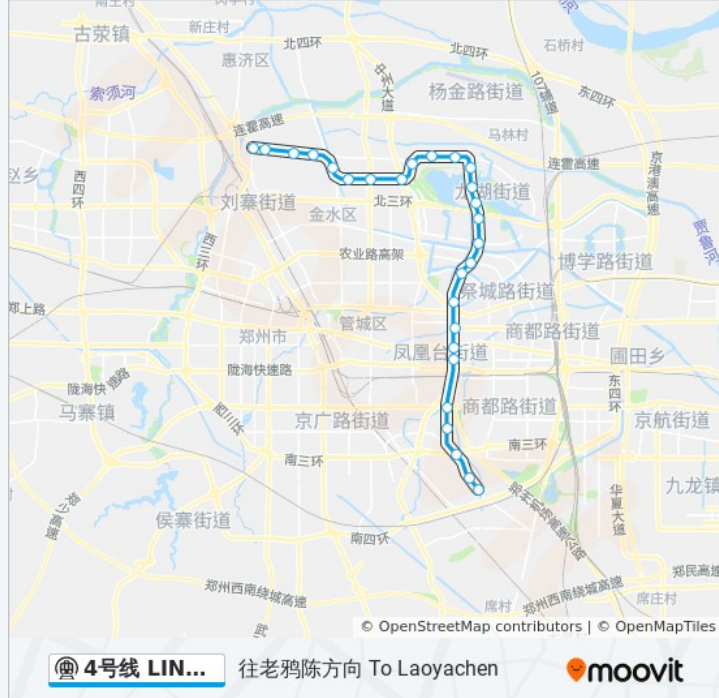

### 地铁4号线 LINE 4的时间表

往郎庄方向 To Langzhuang方向的时间表

|     |               |
|-----|---------------|
| 星期一 | 06:00 - 23:00 |
| 星期二 | 06:00 - 23:00 |
| 星期三 | 06:00 - 23:00 |
| 星期四 | 06:00 - 23:00 |
| 星期五 | 06:00 - 23:00 |
| 星期六 | 06:00 - 23:00 |
| 星期日 | 06:00 - 23:00 |

### 地铁4号线 LINE 4的信息

方向: 往郎庄方向 To Langzhuang

站点数量: 27

行车时间: 54 分

途经站点:

会展中心 Convention & Exhibition Center

商鼎路 Shangdinglu

东十里铺 Dongshilipu

货站街 Huozhanjie

七里河 Qilihe

果树所 Guoshusuo

金岱 Jindai

姚庄 Yaozhuang

郎庄 Langzhuang

你可以在moovitapp.com下载地铁4号线 LINE 4的PDF时间表和线路图。使用[Moovit应用程序](#)查询郑州的实时公交、列车时刻表以及公共交通出行指南。

[关于Moovit](#) · [MaaS解决方案](#) · [城市列表](#) · [Moovit社区](#)

© 2023 Moovit - 版权所有

查看实时到站时间