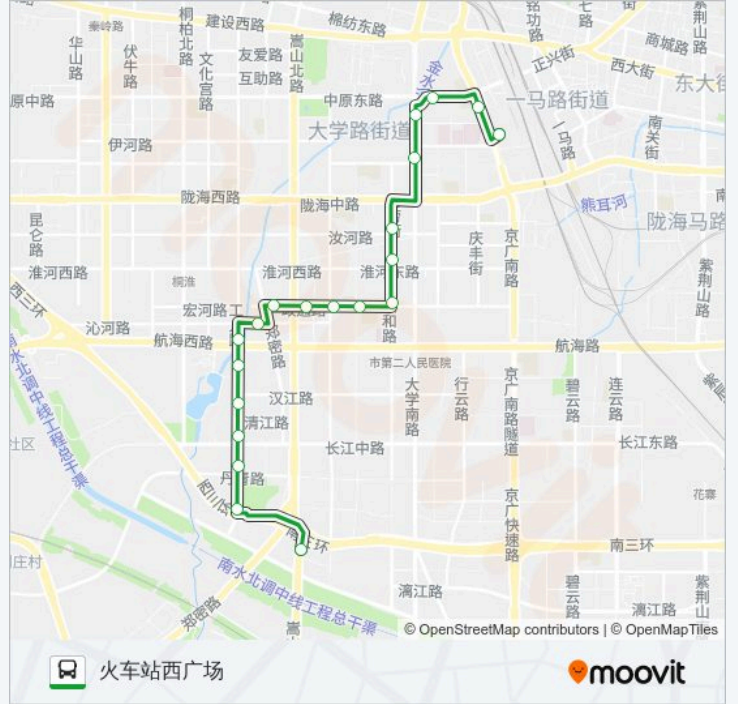

#### 方向: 火车站西广场

20 站

[查看时间表](#)

- 黄岗寺
- 工人路南三环
- 工人路丹青路
- 工人路长江路
- 工人路南段
- 帝湖花园工人路
- 工人路航海路
- 沁河路郑密路
- 齐礼阎北二街郑密路
- 齐礼阎北二街嵩山路
- 政通路兴华街
- 政通路淮南街
- 人和路政通路
- 人和路淮河路
- 勤劳街汝河路
- 大学路桃源路
- 大学路中原路
- 中原路大学路
- 京广路中原路
- 火车站西广场

#### 公交217路的时间表

往火车站西广场方向的时间表

星期一	06:30 - 20:00
星期二	06:30 - 20:00
星期三	06:30 - 20:00
星期四	06:30 - 20:00
星期五	06:30 - 20:00
星期六	06:30 - 20:00
星期日	06:30 - 20:00

#### 公交217路的信息

方向: 火车站西广场

站点数量: 20

行车时间: 52 分

途经站点:

方向: 黄岗寺

20 站

[查看时间表](#)

火车站西广场

中原路京广路

大学路中原路

大学路桃源路

勤劳街陇海路

勤劳街汝河路

人和路淮河路

人和路政通路