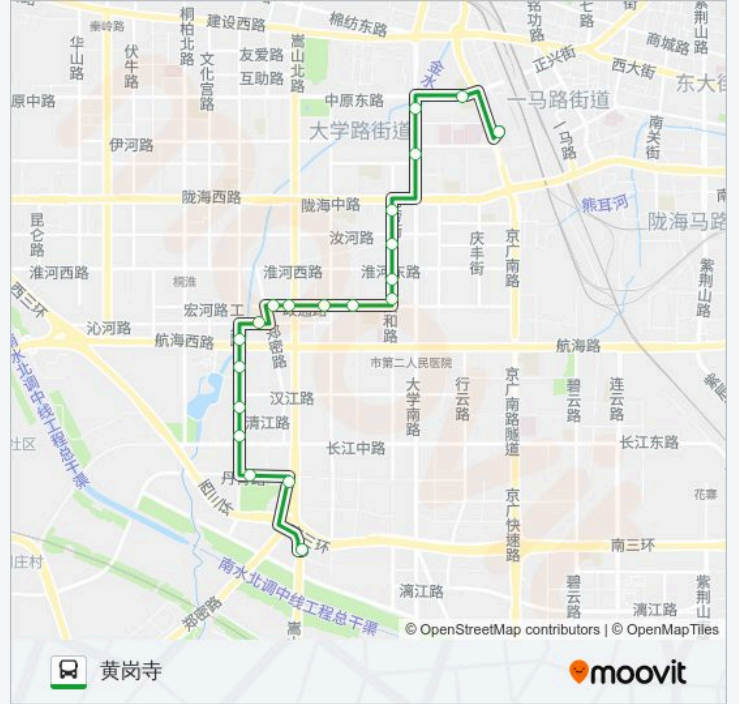

火车站西广场

中原路京广路

大学路中原路

大学路桃源路

勤劳街陇海路

勤劳街汝河路

人和路淮河路

人和路政通路

### 公交217路的时间表

往黄岗寺方向的时间表

星期一	06:30 - 20:00
星期二	06:30 - 20:00
星期三	06:30 - 20:00
星期四	06:30 - 20:00
星期五	06:30 - 20:00
星期六	06:30 - 20:00
星期日	06:30 - 20:00

### 公交217路的信息

方向: 黄岗寺

站点数量: 20

行车时间: 52 分

途经站点:

市第八十九中

黄岗寺

你可以在moovitapp.com下载公交217路的PDF时间表和线路图。使用Moovit应用程序查询郑州的实时公交、列车时刻表以及公共交通出行指南。

© 2024 Moovit - 保留所有权利