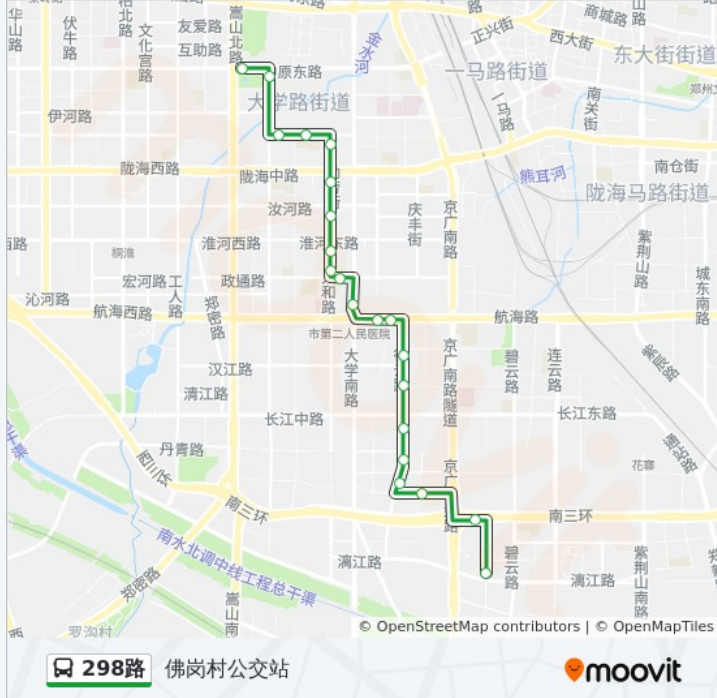

公交298路的时间表

往佛岗村公交站方向的时间表

星期一	06:30 - 19:30
星期二	06:30 - 19:30
星期三	06:30 - 19:30
星期四	06:30 - 19:30
星期五	06:30 - 19:30
星期六	06:30 - 19:30
星期日	06:30 - 19:30

公交298路的信息

方向: 佛岗村公交站

站点数量: 21

行车时间: 50 分

途经站点:

方向: 绿城广场

22 站

[查看时间表](#)

- 佛岗村公交站
- 汽车客运南站
- 沅江路京广路
- 沅江路南溪路
- 行云路赣江路
- 行云路南段
- 行云路长江路
- 老代庄
- 行云路航海路
- 航海路老代庄
- 航海路大学路
- 人和路航海路
- 人和路政通路
- 人和路淮河路
- 勤劳街汝河路
- 勤劳街陇海路
- 勤劳街桃源路
- 市二中

公交298路的时间表

往绿城广场方向的时间表

星期一	06:30 - 19:30
星期二	06:30 - 19:30
星期三	06:30 - 19:30
星期四	06:30 - 19:30
星期五	06:30 - 19:30
星期六	06:30 - 19:30
星期日	06:30 - 19:30

公交298路的信息

方向: 绿城广场

站点数量: 22

行车时间: 52 分

途经站点:

桃源路兴华街
伊河路兴华街
市博物馆
绿城广场

你可以在moovitapp.com下载公交298路的PDF时间表和线路图。使用[Moovit应用程序](#)查询郑州的实时公交、列车时刻表以及公共交通出行指南。

[关于Moovit](#) · [MaaS解决方案](#) · [城市列表](#) · [Moovit社区](#)

© 2024 Moovit - 保留所有权利

查看实时到站时间