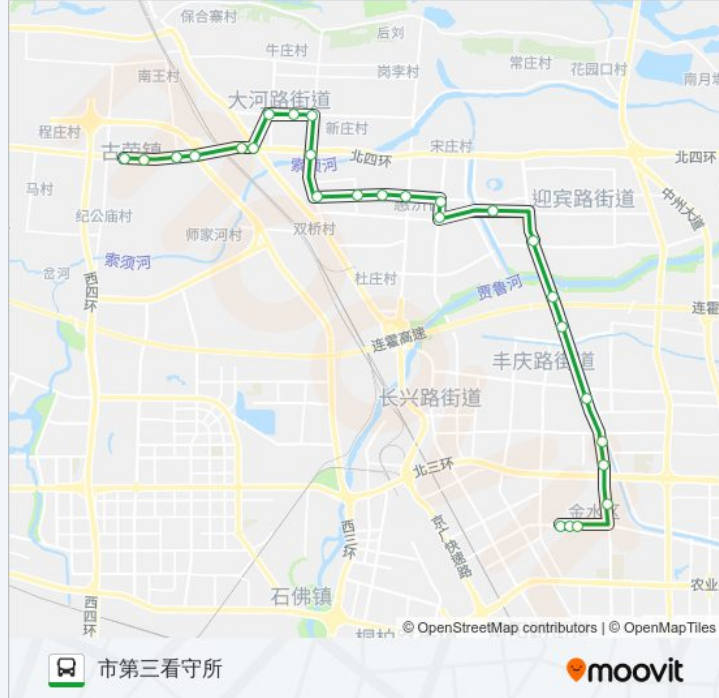

[查看时间表](#)

省中医院

郑州轻工业学院

东风路信息学院路

河南财经政法大学

陈寨

文化路公交站

文化路三全路

往市第三看守所方向的时间表

星期一	06:00 - 19:00
星期二	06:00 - 19:00
星期三	06:00 - 19:00
星期四	06:00 - 19:00
星期五	06:00 - 19:00
星期六	06:00 - 19:00
星期日	06:00 - 19:00

公交723路的信息

方向: 市第三看守所

站点数量: 27

行车时间: 101 分

途经站点:

大河路武庄村

大河路西三环

大河路师家河路

大河路古茌东关

古茌镇政府

方向: 省中医院

22 站

[查看时间表](#)

古茌镇政府

大河路古茌东关

大河路师家河路

大河路百果林农场

大河路武庄

大河路江山路

丰业街绿源路

绿源路惠济桥村

丰硕街大河路