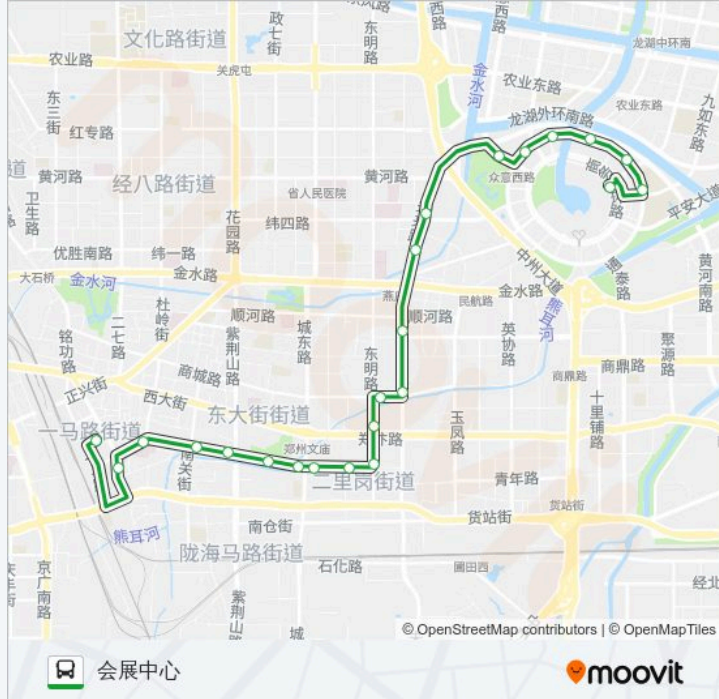

商务外环路商务西一街

商务外环路商务东一街

商务外环路九如路

公交206路的时间表

往会展中心方向的时间表

星期一	06:30 - 20:30
星期二	06:30 - 20:30
星期三	06:30 - 20:30
星期四	06:30 - 20:30
星期五	06:30 - 20:30
星期六	06:30 - 20:30
星期日	06:30 - 20:30

公交206路的信息

方向: 会展中心

站点数量: 23

行车时间: 61 分

途经站点:

商务外环路九如东路

会展中心

方向: 火车站南港湾

21 站

[查看时间表](#)

行车时间: 53 分

途经站点:

城南路南关街

市第三人民医院

火车站南港湾

你可以在moovitapp.com下载公交206路的PDF时间表和线路图。使用Moovit应用程序查询郑州的实时公交、列车时刻表以及公共交通出行指南。

© 2024 Moovit - 保留所有权利