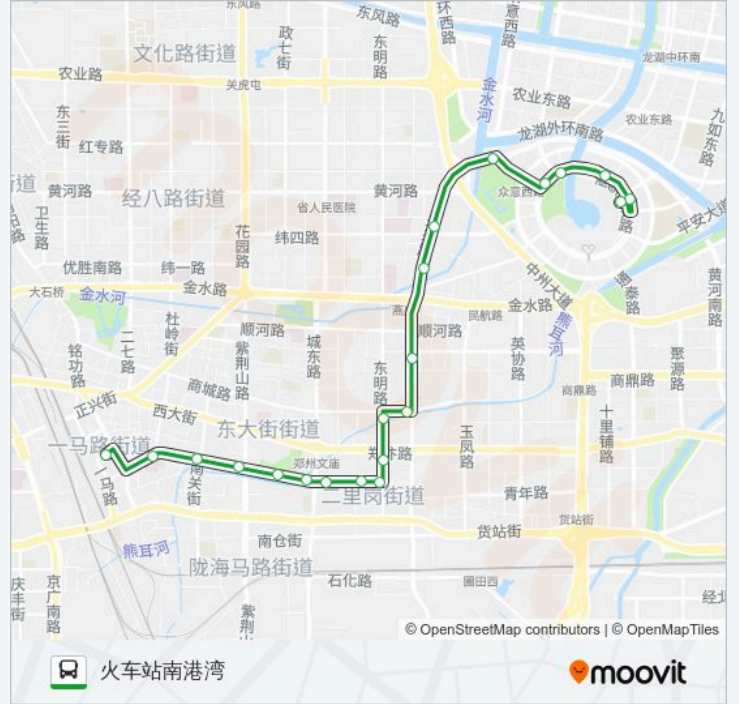

商城遗址

城南路紫荆山路

公交206路的时间表

往火车站南港湾方向的时间表

星期一	06:30 - 20:30
星期二	06:30 - 20:30
星期三	06:30 - 20:30
星期四	06:30 - 20:30
星期五	06:30 - 20:30
星期六	06:30 - 20:30
星期日	06:30 - 20:30

公交206路的信息

方向: 火车站南港湾

站点数量: 21

行车时间: 53 分

途经站点:

城南路南关街

市第三人民医院

火车站南港湾

你可以在moovitapp.com下载公交206路的PDF时间表和线路图。使用Moovit应用程序查询郑州的实时公交、列车时刻表以及公共交通出行指南。

© 2024 Moovit - 保留所有权利