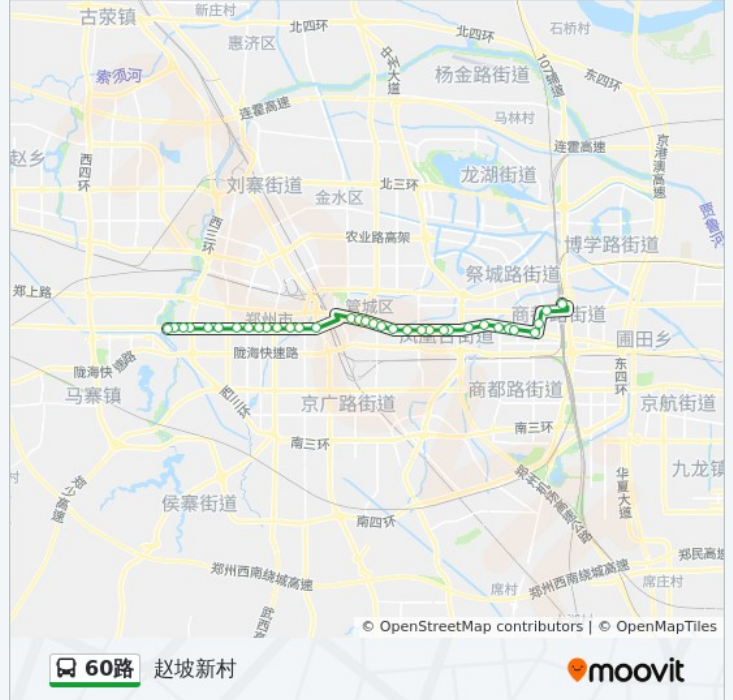

公交60路的时间表

往赵坡新村方向的时间表

星期一	06:00 - 21:30
星期二	06:00 - 21:30
星期三	06:00 - 21:30
星期四	06:00 - 21:30
星期五	06:00 - 21:30
星期六	06:00 - 21:30
星期日	06:00 - 21:30

公交60路的信息

方向: 赵坡新村

站点数量: 34

行车时间: 105 分

途经站点:

郑州大学

绿城广场

市委

中原路工人路

中原路桐柏路

中原路伏牛路

中原路华山路

交巡警二大队

中原路西三环

中原西路湖光苑

中原西路杏湾路

赵坡新村

方向: 郑州东站

35 站

[查看时间表](#)

赵坡新村

市委

绿城广场

郑州大学

中原路大学路西

中原路京广路

二七广场正兴街

西大街南下街

西大街顺城街