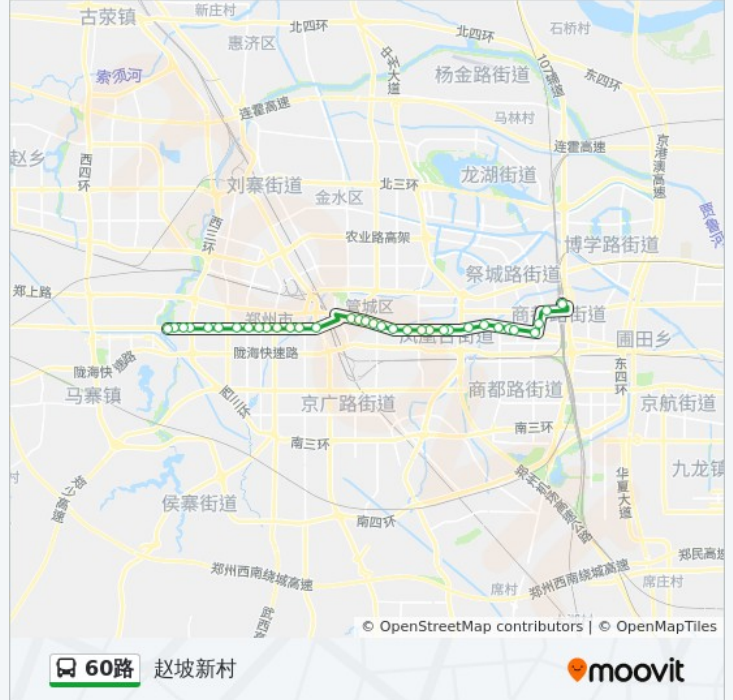

市委

绿城广场

郑州大学

中原路大学路西

中原路京广路

二七广场正兴街

西大街南下街

西大街顺城街

公交60路的时间表

往郑州东站方向的时间表

星期一	06:00 - 21:30
星期二	06:00 - 21:30
星期三	06:00 - 21:30
星期四	06:00 - 21:30
星期五	06:00 - 21:30
星期六	06:00 - 21:30
星期日	06:00 - 21:30

公交60路的信息

方向: 郑州东站

站点数量: 35

行车时间: 107 分

途经站点:

西大街管城街
市第一人民医院
郑州文庙
郑汴路东明路
中博家具中心
郑汴路玉凤路
郑汴路英协路
郑汴路中州大道
商都路十里铺
商都路通泰路
管城中医院
商都路黄河南路(华丰灯饰界)
商都路水磨周
商都路东周村(郑东商业中心)
东风南路商都路
东风南路福禄路
商鼎路心怡路
郑州东站

你可以在moovitapp.com下载公交60路的PDF时间表和线路图。使用[Moovit应用程序](#)查询郑州的实时公交、列车时刻表以及公共交通出行指南。