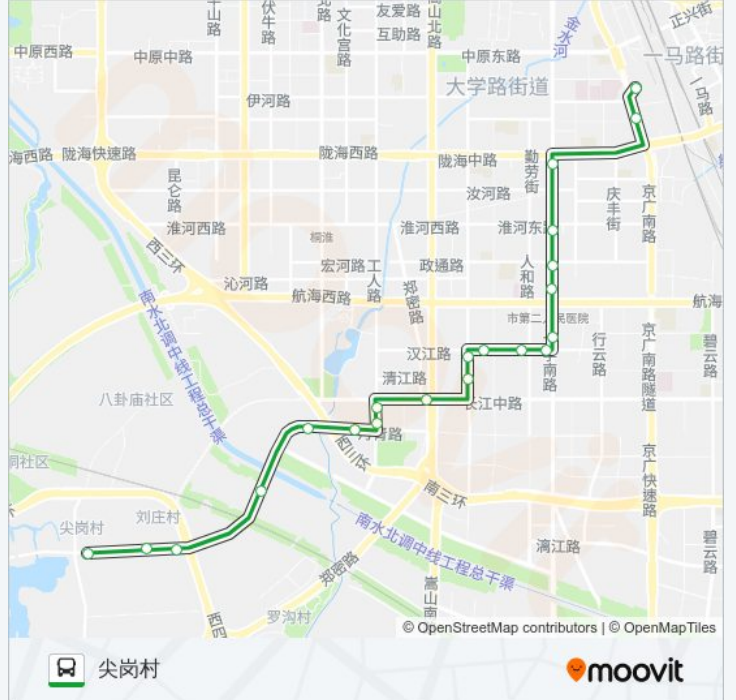

汉江路大学路

汉江路人 和路

汉江路淮南街

兴华街南段

兴华街长江路

长江路嵩山路站

工人路长江路

工人路丹青路

星期一	06:00 - 20:30
星期二	06:00 - 20:30
星期三	06:00 - 20:30
星期四	06:00 - 20:30
星期五	06:00 - 20:30
星期六	06:00 - 20:30
星期日	06:00 - 20:30

公交179路的信息

方向: 尖岗村

站点数量: 21

行车时间: 56 分

途经站点:

方向: 火车站西广场

22 站

[查看时间表](#)

- 尖岗村
- 筑邦建材
- 丹青西路西四环
- 王庄村东口
- 丹青西路西三环
- 丹青路西三环
- 工人路丹青路
- 长江路工人路站
- 长江路嵩山路站
- 兴华街长江路
- 汉江路兴华街
- 汉江路淮南街
- 汉江路人和路
- 郑州航空工业管理学院
- 大学路航海路
- 大学路政通路
- 郑州古玩城
- 淮河路庆丰街

公交179路的时间表

往火车站西广场方向的时间表

星期一	06:00 - 20:30
星期二	06:00 - 20:30
星期三	06:00 - 20:30
星期四	06:00 - 20:30
星期五	06:00 - 20:30
星期六	06:00 - 20:30
星期日	06:00 - 20:30

公交179路的信息

方向: 火车站西广场

站点数量: 22

行车时间: 60 分

途经站点:

京广路保全街
京广路永安街
京广路陇海路
火车站西广场

你可以在moovitapp.com下载公交179路的PDF时间表和线路图。使用[Moovit应用程序](#)查询郑州的实时公交、列车时刻表以及公共交通出行指南。

[关于Moovit](#) · [MaaS解决方案](#) · [城市列表](#) · [Moovit社区](#)