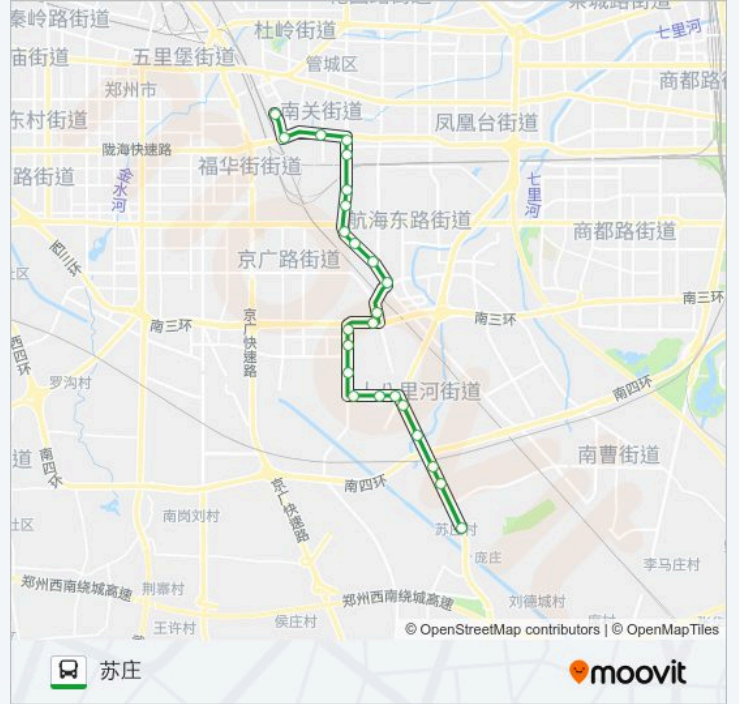

### 公交13路的时间表

往苏庄方向的时间表

星期一	06:00 - 20:00
星期二	06:00 - 20:00
星期三	06:00 - 20:00
星期四	06:00 - 20:00
星期五	06:00 - 20:00
星期六	06:00 - 20:00
星期日	06:00 - 20:00

### 公交13路的信息

方向: 苏庄

站点数量: 24

行车时间: 77 分

途经站点:

宇通路G107

通站路宇通路

十八里河

郑州市生物制药厂

河南省女子劳教所

苏庄

你可以在moovitapp.com下载公交13路的PDF时间表和线路图。使用Moovit应用程序查询郑州的实时公交、列车时刻表以及公共交通出行指南。

© 2024 Moovit - 保留所有权利