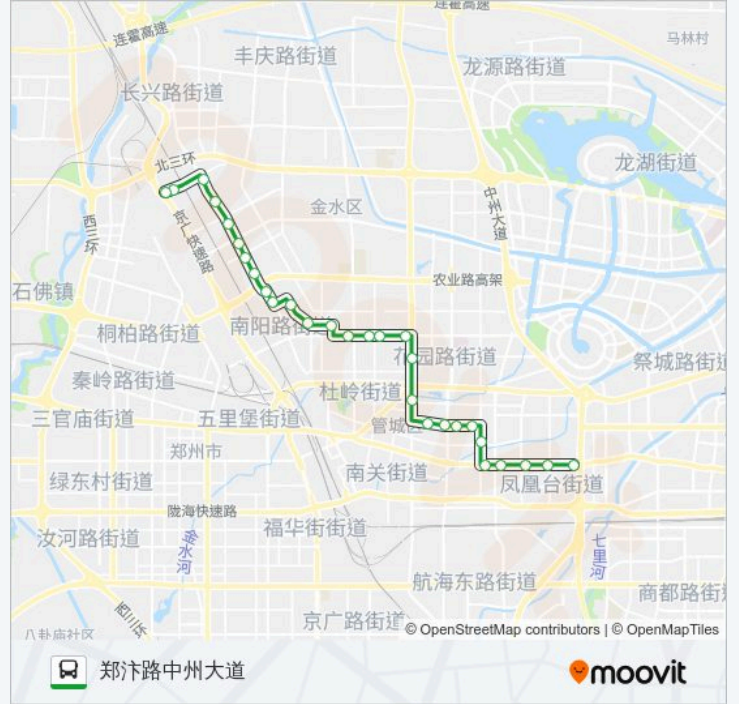

#### Bus27路的信息

方向: 兴隆铺路沙口路

站点数量: 31

行车时间: 81 分

途经站点:

南阳路海棠寺  
 南阳路农业路  
 南阳路群英路  
 南阳路群办路  
 南阳路东风路  
 南阳路张寨  
 南阳路刘寨  
 南阳寨  
 兴隆铺村  
 兴隆铺路沙口路

**方向: 郑汴路中州大道**

29 站  
[查看时间表](#)

兴隆铺路沙口路  
 兴隆铺村  
 南阳寨  
 南阳路刘寨  
 南阳路张寨  
 南阳路东风路  
 南阳路群办路  
 南阳路群英路  
 南阳路农业路  
 南阳路海棠寺  
 寺坡  
 丰乐路卫生路  
 红旗路黄河北街  
 郑州人民医院  
 黄河路经八路  
 黄河路服装市场  
 黄河路花园路  
 花园路口

**Bus27路的时间表**

往郑汴路中州大道方向的时间表

星期一	06:00 - 21:00
星期二	06:00 - 21:00
星期三	06:00 - 21:00
星期四	06:00 - 21:00
星期五	06:00 - 21:00
星期六	06:00 - 21:00
星期日	06:00 - 21:00

**Bus27路的信息**

**方向:** 郑汴路中州大道  
**站点数量:** 29  
**行车时间:** 81 分  
**途经站点:**

紫荆山路顺河路  
 城北路紫荆山路  
 城北路城东路  
 城北路商城东里  
 城北路东明路  
 东明路商城路  
 郑汴路东明路  
 中博家具中心  
 郑汴路玉凤路  
 郑汴路英协路  
 郑汴路中州大道

你可以在moovitapp.com下载Bus27路的PDF时间表和线路图。使用Moovit应用程序查询郑州的实时公交、列车时刻表以及公共交通出行指南。

© 2024 Moovit - 保留所有权利