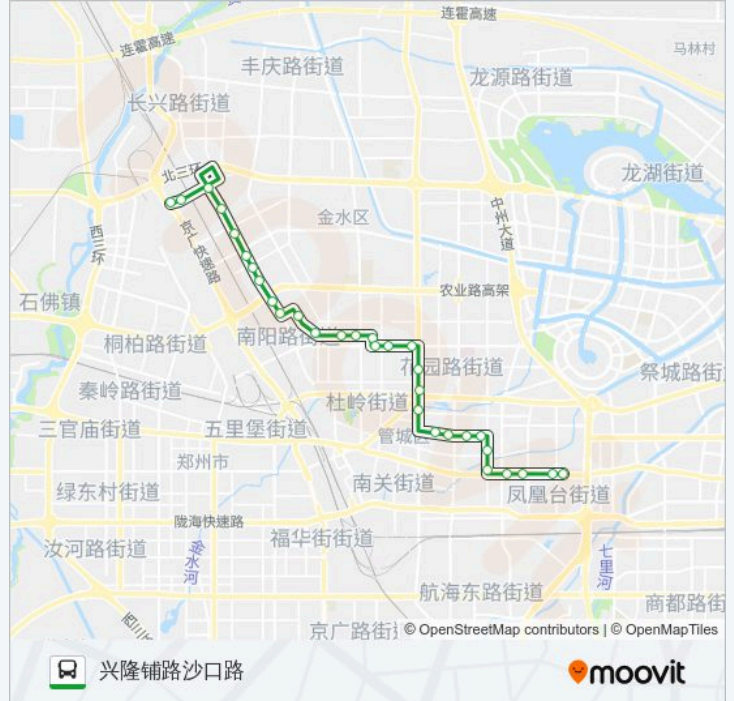

#### Bus27路的信息

方向: 兴隆铺路沙口路

站点数量: 31

行车时间: 81 分

途经站点:

南阳路海棠寺  
 南阳路农业路  
 南阳路群英路  
 南阳路群办路  
 南阳路东风路  
 南阳路张寨  
 南阳路刘寨  
 南阳寨  
 兴隆铺村  
 兴隆铺路沙口路

**方向: 郑汴路中州大道**

29 站  
[查看时间表](#)

兴隆铺路沙口路  
 兴隆铺村  
 南阳寨  
 南阳路刘寨  
 南阳路张寨  
 南阳路东风路  
 南阳路群办路  
 南阳路群英路  
 南阳路农业路  
 南阳路海棠寺  
 寺坡  
 丰乐路卫生路  
 红旗路黄河北街  
 郑州人民医院  
 黄河路经八路  
 黄河路服装市场  
 黄河路花园路  
 花园路口

**Bus27路的时间表**

往郑汴路中州大道方向的时间表

星期一	06:00 - 21:00
星期二	06:00 - 21:00
星期三	06:00 - 21:00
星期四	06:00 - 21:00
星期五	06:00 - 21:00
星期六	06:00 - 21:00
星期日	06:00 - 21:00

**Bus27路的信息**

**方向:** 郑汴路中州大道  
**站点数量:** 29  
**行车时间:** 81 分  
**途经站点:**

紫荆山路顺河路  
 城北路紫荆山路  
 城北路城东路  
 城北路商城东里  
 城北路东明路  
 东明路商城路  
 郑汴路东明路  
 中博家具中心  
 郑汴路玉凤路  
 郑汴路英协路  
 郑汴路中州大道

你可以在moovitapp.com下载Bus27路的PDF时间表和线路图。使用Moovit应用程序查询郑州的实时公交、列车时刻表以及公共交通出行指南。