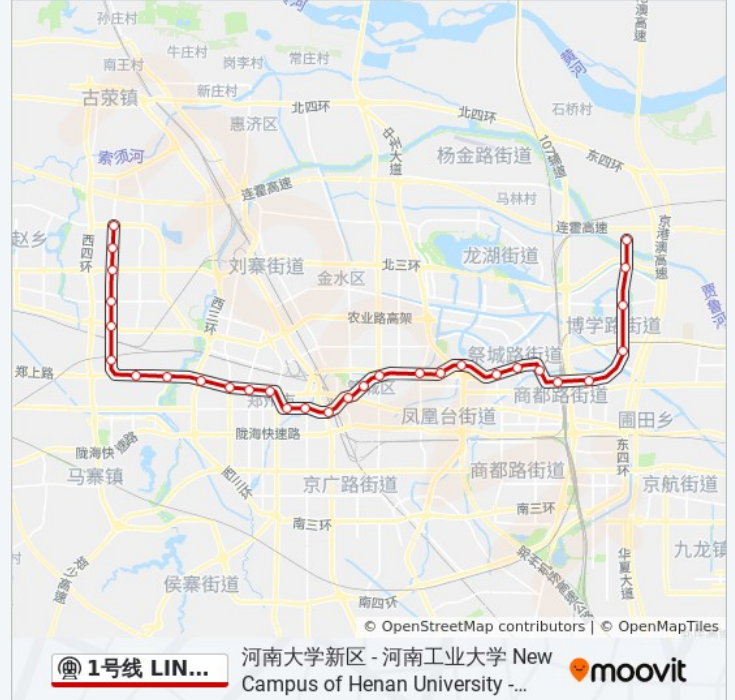

地铁1号线 LINE 1的信息

方向: 往西流湖/河南工业大学方向 To Xiliuhu/Henan University Of Technology

站点数量: 30

行车时间: 73 分

途经站点:

绿城广场 Lyuchengguangchang

碧沙岗 Bishagang

五一公园 Wuyigongyuan

秦岭路 Qinlinglu

西三环 Xisanhuan

西流湖 Xiliuhu

市民中心 Civic Center

铁炉 Tielu

兰寨 Lanzhai

梧桐街 Wutongjie

郑州大学 Zhengzhou University

郑大科技园 Zhengzhou University Sci-Tech Park

河南工业大学 Henan University Of Technology

你可以在moovitapp.com下载地铁1号线 LINE 1的PDF时间表和线路图。使用 [Moovit应用程序](#) 查询郑州的实时公交、列车时刻表以及公共交通出行指南。

[关于Moovit](#) · [MaaS解决方案](#) · [城市列表](#) · [Moovit社区](#)