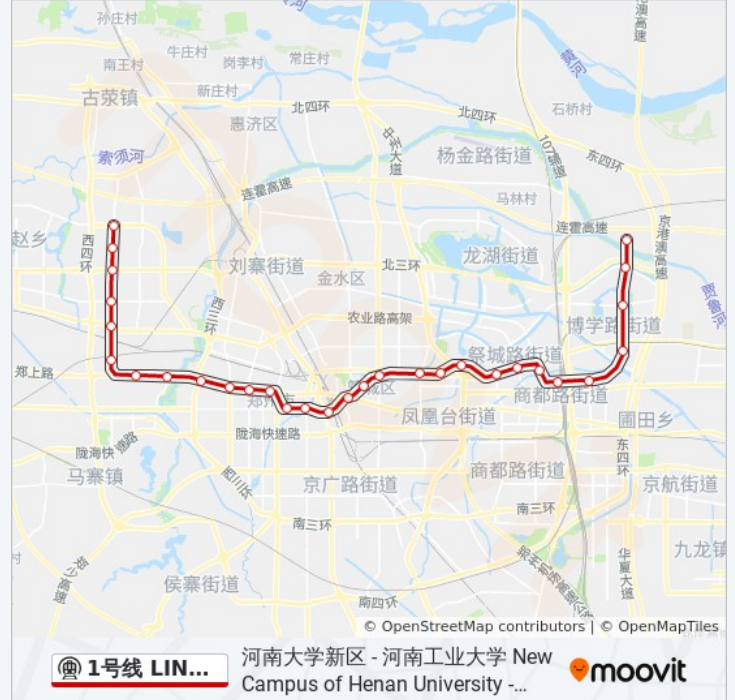

地铁1号线 LINE 1的信息

方向: 往市体育中心/河南大学新区方向 To Zhengzhou Sports Center/New Campus Of Henan University

站点数量: 30

行车时间: 73 分

途经站点:

燕庄 Yanzhuang

民航路 Minhanglu

会展中心 Convention & Exhibition Center

黄河南路 Huanghenanlu

农业南路 Nongyenanlu

东风南路 Dongfengnanlu

州东站 Zhengzhou East Railway Station

博学路 Boxuelu

市体育中心 Zhengzhou Sports Center

龙子湖 Longzihu

文苑北路 Wenyuanbeilu

河南大学新区(未开通) New Campus Of Henan University(Under Construction)

方向: 往河南大学新区方向 To New Campus Of Henan University

23 站

[查看时间表](#)

西流湖 Xiliuhu

西三环 Xisanhuan

秦岭路 Qinlinglu

五一公园 Wuyigongyuan