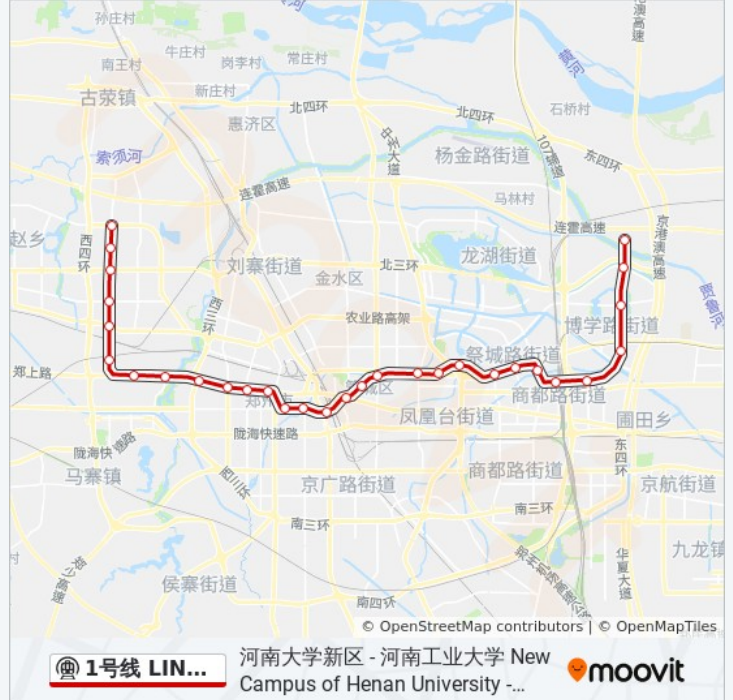

民航路 Minhanglu

会展中心 Convention & Exhibition Center

黄河南路 Huanghenanlu

农业南路 Nongyenanlu

地铁1号线 LINE 1的时间表

往河南大学新区方向 To New Campus Of Henan University方向的时间表

星期一	06:00 - 06:20
星期二	06:00 - 06:20
星期三	06:00 - 06:20
星期四	06:00 - 06:20
星期五	06:00 - 06:20
星期六	06:00 - 06:20
星期日	06:00 - 06:20

地铁1号线 LINE 1的信息

方向: 往河南大学新区方向 To New Campus Of Henan University

站点数量: 23

行车时间: 33 分

途经站点:

东风南路 Dongfengnanlu

州东站 Zhengzhou East Railway Station

博学路 Boxuelu

市体育中心 Zhengzhou Sports Center

龙子湖 Longzihu

文苑北路 Wenyuanbeilu

河南大学新区(未开通) New Campus Of Henan University(Under Construction)

方向: 往河南工业大学方向 To Henan University Of Technology

27 站

[查看时间表](#)

市体育中心 Zhengzhou Sports Center