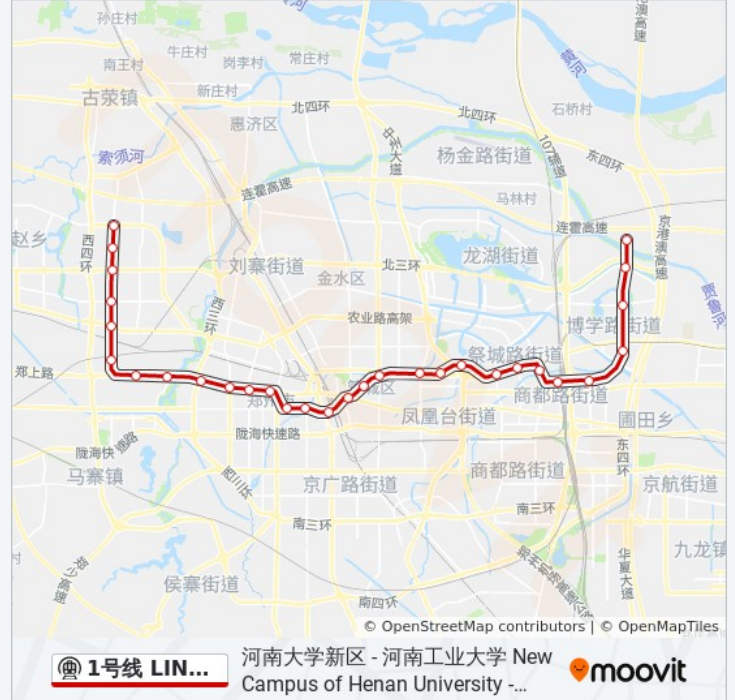

秦岭路 Qinlinglu

地铁1号线 LINE 1的时间表

往河南工业大学方向 To Henan University Of Technology方向的时间表

星期一	06:00 - 06:20
星期二	06:00 - 06:20
星期三	06:00 - 06:20
星期四	06:00 - 06:20
星期五	06:00 - 06:20
星期六	06:00 - 06:20
星期日	06:00 - 06:20

地铁1号线 LINE 1的信息

方向: 往河南工业大学方向 To Henan University Of Technology

站点数量: 27

行车时间: 40 分

途经站点:

西三环 Xisanhuan

西流湖 Xiliuhu

市民中心 Civic Center

铁炉 Tielu

兰寨 Lanzhai

梧桐街 Wutongjie

郑州大学 Zhengzhou University

郑大科技园 Zhengzhou University Sci-Tech Park

河南工业大学 Henan University Of Technology

方向: 往西流湖/河南工业大学方向 To Xiliuhu/Henan University Of Technology

30 站

[查看时间表](#)

河南大学新区(未开通) New Campus Of Henan University(Under Construction)

文苑北路 Wen yuan beilu

龙子湖 Longzihu

市体育中心 Zhengzhou Sports Center

博学路 Boxuelu

州东站 Zhengzhou East Railway Station

东风南路 Dongfengnanlu