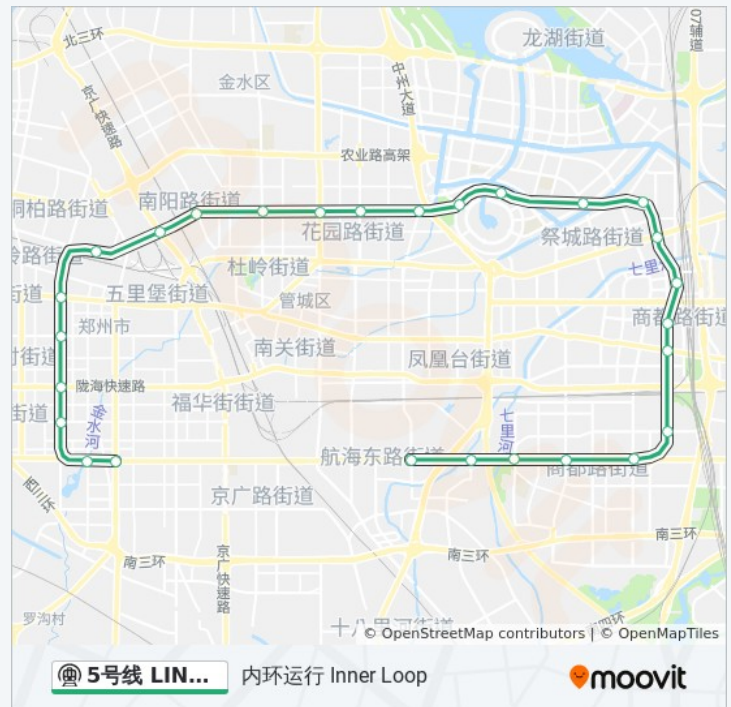

### 地铁5号线 LINE 5的信息

方向: 外环运行/沙口路/月季公园 Outer Loop/Shakoulu/Yuejigongyuan

站点数量: 33

行车时间: 70 分

途经站点:

方向: 外环运行/航海广场 Outer Loop/Hanghaiguangchang

13 站

[查看时间表](#)

### 地铁5号线 LINE 5的时间表

往外环运行/航海广场 Outer Loop/Hanghaiguangchang方向的时间表

往内环运行/沙口路/月季公园 Inner Loop/Shakoulu/Yuejigongyuan方向的时间表

星期一

23:10 - 23:30

月季公园 Yuejigongyuan  
五一公园 Wuyigongyuan  
市中心医院 Zhengzhou Central Hospital  
陇海西路 Longhaixilu  
桐淮 Tonghuai  
后河芦 Houhelu  
齐礼阎 Qiliyan  
市第二人民医院 Zhengzhou No.2 People's Hospital  
南路 Jingguangnanlu  
冯庄 Fengzhuang  
南五里堡 Nanwulibao  
城东南路 Chengdongnanlu  
航海广场 Hanghaiguangchang

### 地铁5号线 LINE 5的信息

方向: 外环运行/航海广场 Outer Loop/Hanghaiguangchang

站点数量: 13

行车时间: 26 分

途经站点:

你可以在moovitapp.com下载地铁5号线 LINE 5的PDF时间表和线路图。使用 [Moovit应用程序](#) 查询郑州的实时公交、列车时刻表以及公共交通出行指南。

[关于Moovit](#) · [MaaS解决方案](#) · [城市列表](#) · [Moovit社区](#)