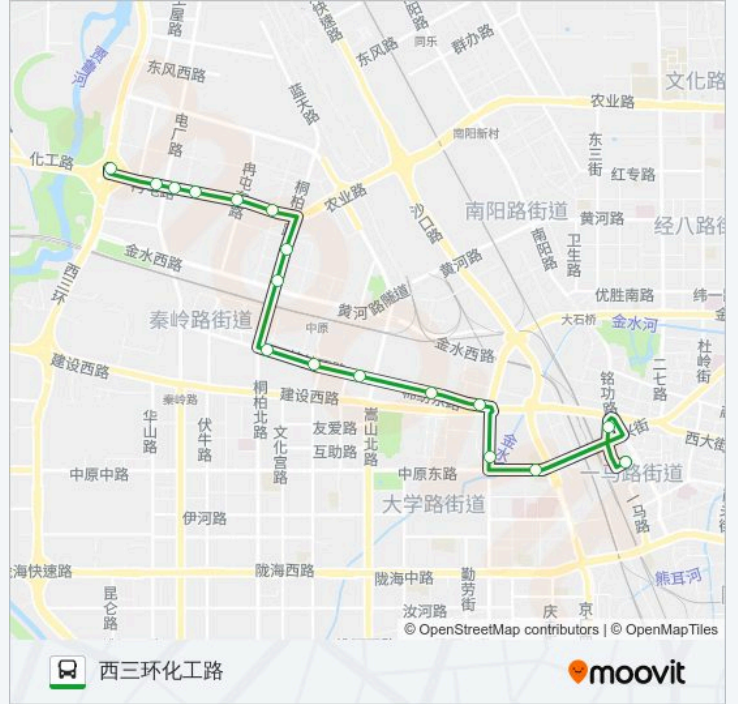

公交76((火车站北港湾))共有2条行车路线。工作日的服务时间为：

(1) 火车站北港湾: 06:00 - 21:30(2) 西三环化工路: 06:00 - 21:30

使用Moovit找到公交76路离你最近的站点，以及公交76路下车班的到站时间。

方向: 火车站北港湾

15站

[查看时间表](#)

- 化工路西三环
- 化工路电厂路
- 冉屯路太白路
- 冉屯路冉屯东路
- 冉屯路桐柏路
- 桐柏路煤仓北街
- 桐柏路牛寨
- 棉纺路桐柏路
- 棉纺西路
- 棉纺路嵩山路
- 棉纺东路
- 医学院
- 建设东路医学院
- 京广路建设路
- 火车站北港湾

公交76路的时间表

往火车站北港湾方向的时间表

星期一	06:00 - 21:30
星期二	06:00 - 21:30
星期三	06:00 - 21:30
星期四	06:00 - 21:30
星期五	06:00 - 21:30
星期六	06:00 - 21:30
星期日	06:00 - 21:30

公交76路的信息

方向: 火车站北港湾

站点数量: 15

行车时间: 45 分

途经站点:

方向: 西三环化工路

17 站

[查看时间表](#)

- 火车站北港湾
- 二马路解放路
- 中原路京广路
- 大学路中原路北
- 医学院
- 棉纺东路
- 棉纺路嵩山路
- 棉纺西路
- 棉纺路桐柏路
- 桐柏路牛寨
- 桐柏路煤仓北街
- 冉屯路董寨街
- 冉屯路冉屯东路
- 冉屯路太白路
- 化工路电厂路
- 化工路电厂路
- 西三环化工路

公交76路的时间表

往西三环化工路方向的时间表

星期一	06:00 - 21:30
星期二	06:00 - 21:30
星期三	06:00 - 21:30
星期四	06:00 - 21:30
星期五	06:00 - 21:30
星期六	06:00 - 21:30
星期日	06:00 - 21:30

公交76路的信息

方向: 西三环化工路

站点数量: 17

行车时间: 49 分

途经站点:

你可以在moovitapp.com下载公交76路的PDF时间表和线路图。使用Moovit应用程序查询郑州的实时公交、列车时刻表以及公共交通出行指南。

© 2024 Moovit - 保留所有权利