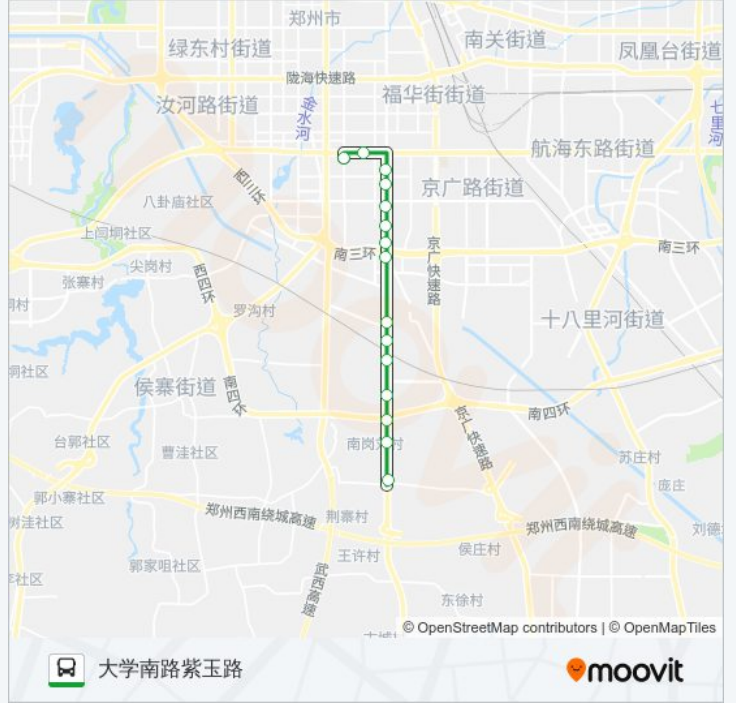

#### 公交180路的信息

方向: 兴华街公交站

站点数量: 16

行车时间: 51 分

途经站点:

## 方向: 大学南路紫玉路

15 站

[查看时间表](#)

- 兴华街公交站
- 航海路孙八寨
- 郑州航空工业管理学院
- 大学路张魏寨
- 大学路长江路
- 大学路王胡寨
- 大学路南三环
- 大学南路南三环
- 大学南路荆胡
- 大学南路中段
- 大学南路马沟
- 大学南路烟墩坡
- 大学南路南四环
- 大学南路南岗刘
- 大学南路紫玉路

## 公交180路的时间表

往大学南路紫玉路方向的时间表

星期一	06:00 - 20:00
星期二	06:00 - 20:00
星期三	06:00 - 20:00
星期四	06:00 - 20:00
星期五	06:00 - 20:00
星期六	06:00 - 20:00
星期日	06:00 - 20:00

## 公交180路的信息

方向: 大学南路紫玉路

站点数量: 15

行车时间: 48 分

途经站点:

你可以在moovitapp.com下载公交180路的PDF时间表和线路图。使用[Moovit应用程序](#)查询郑州的实时公交、列车时刻表以及公共交通出行指南。

[关于Moovit](#) · [MaaS解决方案](#) · [城市列表](#) · [Moovit社区](#)

© 2024 Moovit - 保留所有权利