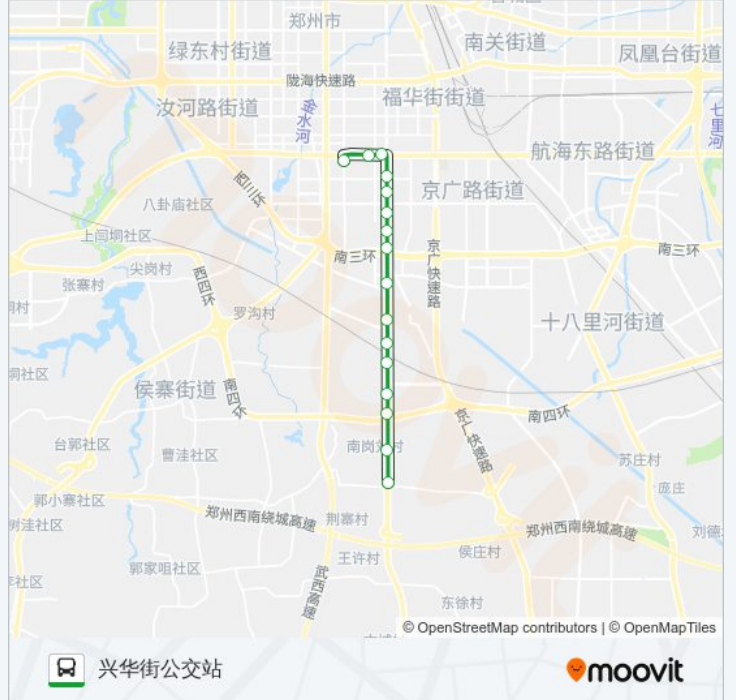

#### 方向: 兴华街公交站

16站

[查看时间表](#)

- 大学南路紫玉路
- 大学南路南岗刘
- 大学南路南四环
- 大学南路烟墩坡
- 大学南路马沟
- 大学南路中段
- 大学南路荆胡
- 大学南路漓江路
- 大学路南三环
- 大学路王胡寨
- 大学路长江路
- 大学路张魏寨
- 郑州航空工业管理学院
- 航海路大学路
- 航海路孙八寨
- 兴华街公交站

#### 公交180路的时间表

往兴华街公交站方向的时间表

星期一	06:00 - 20:00
星期二	06:00 - 20:00
星期三	06:00 - 20:00
星期四	06:00 - 20:00
星期五	06:00 - 20:00
星期六	06:00 - 20:00
星期日	06:00 - 20:00

#### 公交180路的信息

方向: 兴华街公交站

站点数量: 16

行车时间: 51 分

途经站点:

## 方向: 大学南路紫玉路

15 站

[查看时间表](#)

- 兴华街公交站
- 航海路孙八寨
- 郑州航空工业管理学院
- 大学路张魏寨
- 大学路长江路
- 大学路王胡寨
- 大学路南三环
- 大学南路南三环
- 大学南路荆胡
- 大学南路中段
- 大学南路马沟
- 大学南路烟墩坡
- 大学南路南四环
- 大学南路南岗刘
- 大学南路紫玉路