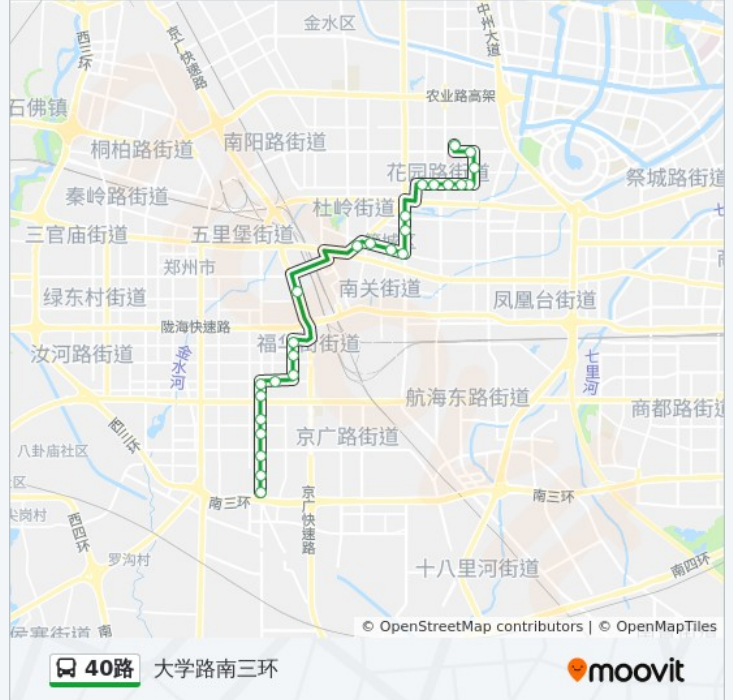

公交40(大学路南三环)共有2条行车路线。工作日的服务时间为：

(1) 大学路南三环: 06:00 - 21:00(2) 经二路东韩寨: 06:00 - 21:00

使用Moovit找到公交40路离你最近的站点，以及公交40路下车车的到站时间。

方向: 大学路南三环

26 站

[查看时间表](#)

- 经二路东韩寨
- 黄河路东明路
- 省肿瘤医院
- 纬二路东明路
- 经纬广场
- 纬二路经三路
- 纬二路经四路
- 纬二路政五街
- 紫荆山路顺河路
- 紫荆山东里路
- 商城路紫荆山路
- 管城区委
- 市体育场
- 二七广场人民路
- 火车站西广场
- 庆丰街永安街
- 火车头体育场
- 庆丰街政通路
- 政通路交通路
- 大学路政通路
- 大学路航海路
- 郑州航空工业管理学院

途经站点:

紫荆山路东里路

紫荆山花园路

纬二路花园路

纬二路政五街

纬二路经四路

纬二路经三路

经纬广场

东明路纬二路

省肿瘤医院

东明路黄河路

红旗路东明路

红旗路经一路

经二路东韩寨

你可以在moovitapp.com下载公交40路的PDF时间表和线路图。使用[Moovit应用程序](#)查询郑州的实时公交、列车时刻表以及公共交通出行指南。

[关于Moovit](#) · [MaaS解决方案](#) · [城市列表](#) · [Moovit社区](#)

© 2024 Moovit - 保留所有权利

查看实时到站时间