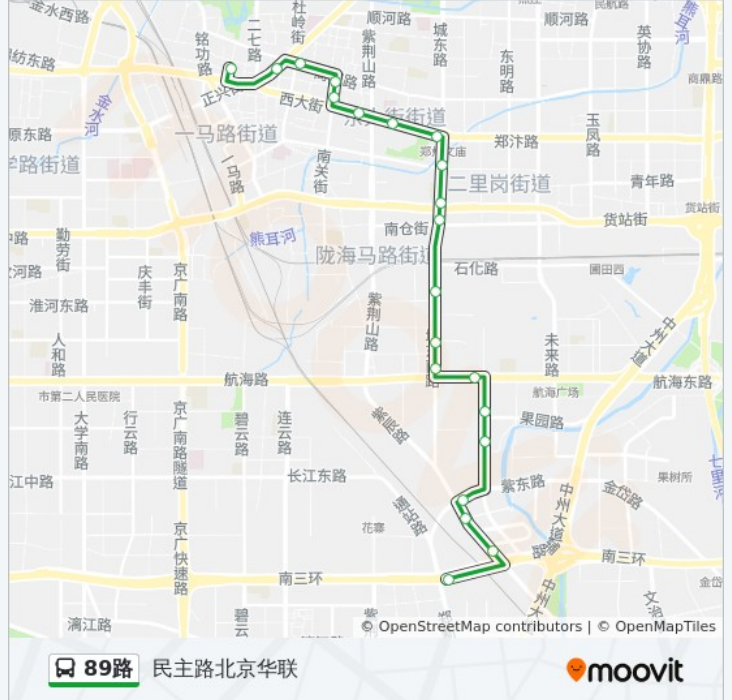

公交89(民主路北京华联)共有2条行车路线。工作日的服务时间为：

(1) 民主路北京华联: 06:30 - 20:30(2) 通站路公交站: 06:30 - 20:30

使用Moovit找到公交89路离你最近的站点，以及公交89路下车的到站时间。

方向: 民主路北京华联

21 站

[查看时间表](#)

- 南三环通站路
- 紫辰路南三环
- 紫辰路耿庄南路
- 紫东路紫辰路
- 豫英路长江路
- 豫英路果园路
- 航海路陈家门
- 城东路航海路
- 城东路弓庄
- 城东路豫筑路
- 城东路货站街
- 城东路陇海路
- 城东路城南路
- 郑州文庙
- 市第一人民医院
- 东大街紫荆山路
- 管城街西大街
- 管城区委
- 市体育场
- 二七广场人民路
- 民主路北京华联

公交89路的时间表

往民主路北京华联方向的时间表

星期一	06:30 - 20:30
星期二	06:30 - 20:30
星期三	06:30 - 20:30
星期四	06:30 - 20:30
星期五	06:30 - 20:30
星期六	06:30 - 20:30
星期日	06:30 - 20:30

公交89路的信息

方向: 民主路北京华联

站点数量: 21

行车时间: 54 分

途经站点:

方向: 通站路公交站

21 站

[查看时间表](#)

- 民主路北京华联
- 百货大楼
- 市体育场
- 管城区委
- 管城街西大街
- 市第一人民医院
- 郑州文庙
- 城东路城南路
- 城东路陇海路
- 城东路货站街
- 城东路豫筑路
- 城东路弓庄
- 航海路城东路
- 航海路陈家门
- 豫英路航海路
- 豫英路果园路
- 豫英路长江路
- 紫东路紫辰路

公交89路的时间表

往通站路公交站方向的时间表

星期一	06:30 - 20:30
星期二	06:30 - 20:30
星期三	06:30 - 20:30
星期四	06:30 - 20:30
星期五	06:30 - 20:30
星期六	06:30 - 20:30
星期日	06:30 - 20:30

公交89路的信息

方向: 通站路公交站

站点数量: 21

行车时间: 54 分

途经站点:

紫辰路耿庄南路

紫辰路南三环