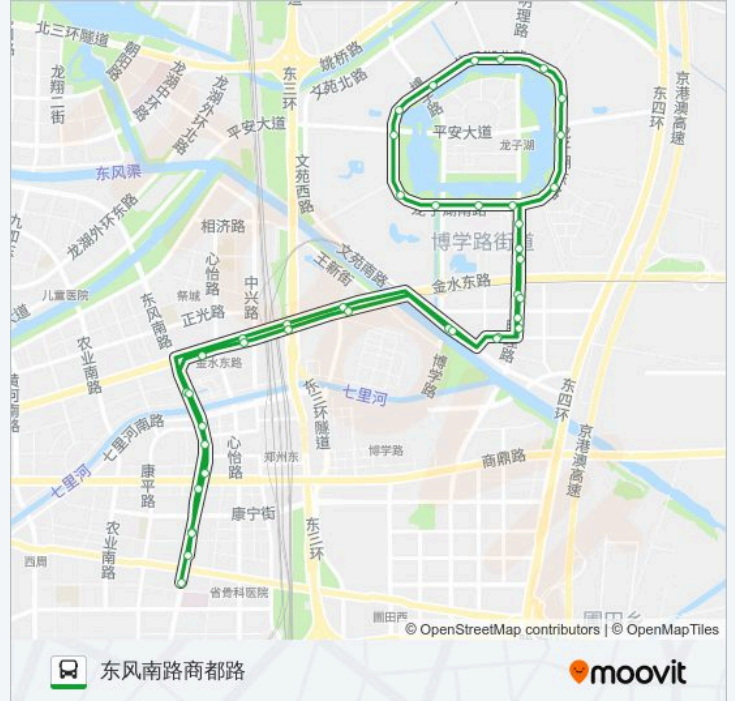

河南广播电视大学

河南教育学院

河南牧业经济学院

河南农业大学

龙子湖东路平安大道

河南财经政法大学(西门)

明理路龙子湖南路

河南中医药大学

明理路金水东路

市体育中心

市检察院

文苑南路博学路

金水东路贾岗

金水东路G107辅道

金水东路中兴路

东风南路公交站

东风南路创业路

东风南路商鼎路

东风南路福禄路

东风南路商都路

你可以在moovitapp.com下载公交160路的PDF时间表和线路图。使用Moovit应用程序查询郑州的实时公交、列车时刻表以及公共交通出行指南。

© 2024 Moovit - 保留所有权利