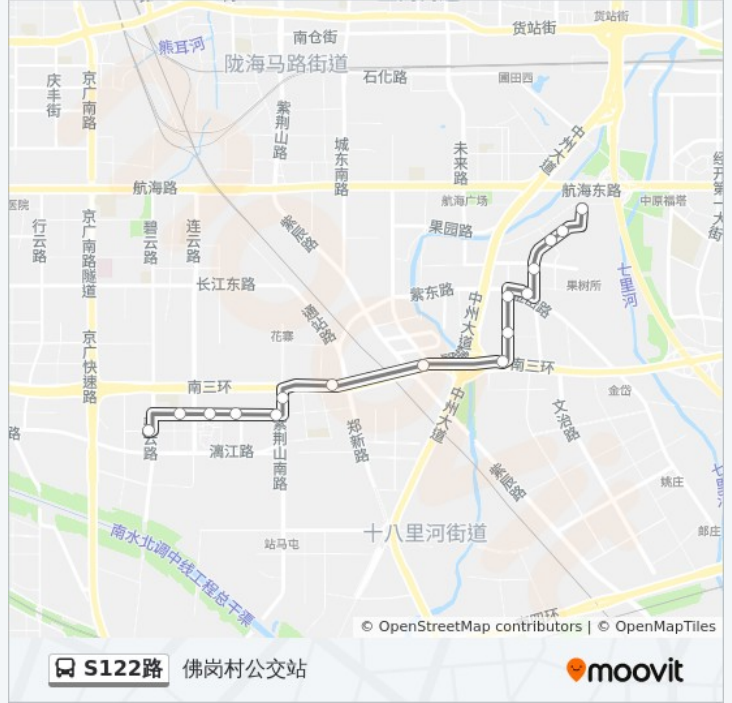

S122路

佛岗村公交站

下载App

公交S122((佛岗村公交站))共有2条行车路线。工作日的服务时间为：  
(1) 佛岗村公交站: 06:15 - 20:30(2) 尚义路十八里河路(七里河社区): 06:15 - 20:30  
使用Moovit找到公交S122路离你最近的站点，以及公交S122路下车班的到站时间。

方向: 佛岗村公交站

16 站

[查看时间表](#)

- 尚义路十八里河路(七里河社区)
- 七里河小学
- 岗东路尚文路
- 岗东路长江东路
- 金岱路岗东路
- 橡树玫瑰城
- 南台路刘南岗
- 南三环中州大道
- 南三环紫辰路
- 南三环通站路
- 紫荆山南路南三环
- 贺江路紫荆山南路
- 贺江路紫云路
- 佛岗新居北门
- 御景台社区
- 佛岗村公交站

公交S122路的时间表

往佛岗村公交站方向的时间表

星期一	06:15 - 20:30
星期二	06:15 - 20:30
星期三	06:15 - 20:30
星期四	06:15 - 20:30
星期五	06:15 - 20:30
星期六	06:15 - 20:30
星期日	06:15 - 20:30

公交S122路的信息

方向: 佛岗村公交站

站点数量: 16

行车时间: 39 分

途经站点:

## 方向: 尚义路十八里河路(七里河社区)

17 站

[查看时间表](#)

- 佛岗村公交站
- 御景台社区
- 佛岗新居北门
- 贺江路紫云路
- 绿都紫荆华庭社区
- 南三环紫荆山南路
- 南三环通站路
- 南三环紫辰路
- 南三环中州大道
- 紫英佳苑社区
- 南台路刘南岗
- 橡树玫瑰城
- 岗东路金岱路
- 岗东路长江东路
- 十八里河路尚文路
- 十八里河路尚武路
- 尚义路十八里河路(七里河社区)

## 公交S122路的信息

方向: 尚义路十八里河路(七里河社区)

站点数量: 17

行车时间: 41 分

途经站点:

你可以在moovitapp.com下载公交S122路的PDF时间表和线路图。使用[Moovit应用程序](#)查询郑州的实时公交、列车时刻表以及公共交通出行指南。

[关于Moovit](#) · [MaaS解决方案](#) · [城市列表](#) · [Moovit社区](#)

© 2024 Moovit - 保留所有权利