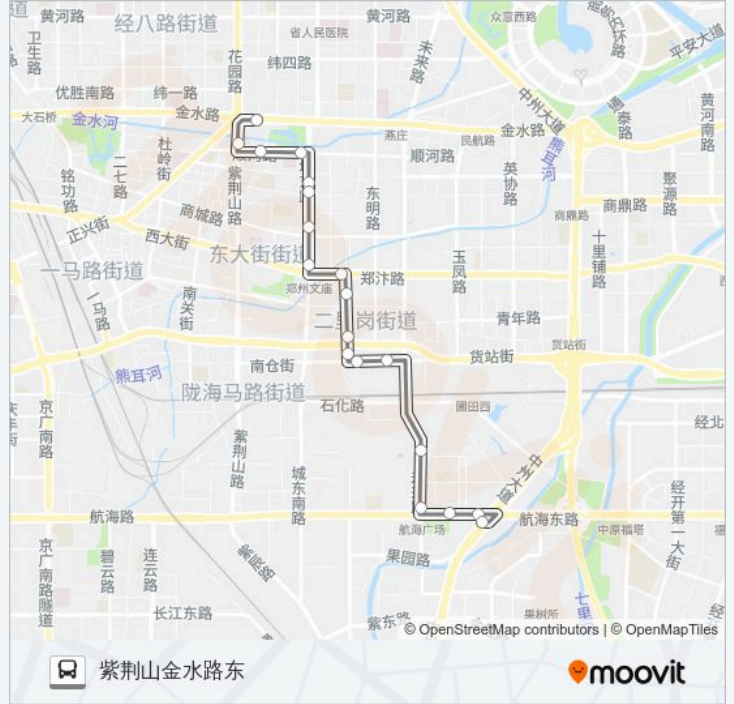

紫荆山路顺河路

紫荆山金水路东

公交S166路的时间表

往紫荆山金水路东方向的时间表

星期一	06:15 - 20:30
星期二	06:15 - 20:30
星期三	06:15 - 20:30
星期四	06:15 - 20:30
星期五	06:15 - 20:30
星期六	06:15 - 20:30
星期日	06:15 - 20:30

公交S166路的信息

方向: 紫荆山金水路东

站点数量: 19

行车时间: 39 分

途经站点:

## 方向: 航海东路公交站

19 站

[查看时间表](#)

- 紫荆山金水路东
- 金水路城东路
- 城东路顺河路
- 城东路东里路
- 城东路城北路
- 城东路商城路
- 东门口
- 货站北街郑汴路
- 长城康桥社区
- 货站北街凤凰路
- 货站北街陇海路
- 绿都嘉园社区
- 火车货运东站
- 未来路货站街
- 德风街站
- 航海东路站
- 金色港湾
- 航海路中州大道

## 公交S166路的信息

方向: 航海东路公交站

站点数量: 19

行车时间: 38 分

途经站点: