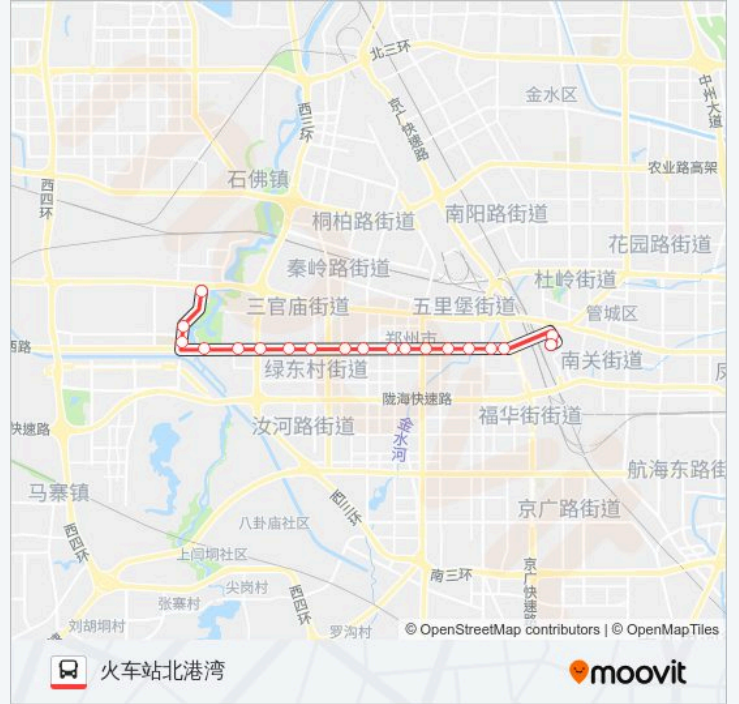

公交Y7((凯旋路公交站))共有2条行车路线。工作日的服务时间为：

(1) 凯旋路公交站: 00:00 - 23:45(2) 火车站北港湾: 00:00 - 23:45

使用Moovit找到公交Y7路离你最近的站点，以及公交Y7路下车车的到站时间。

方向: 凯旋路公交站

19 站

[查看时间表](#)

- 火车站北港湾
- 二马路解放路
- 中原路京广路
- 中原路大学路
- 中原路大学路西
- 中原路兴华街
- 绿城广场
- 市委
- 中原路工人路
- 中原路桐柏路
- 中原路伏牛路
- 中原路华山路
- 交巡警二大队
- 中原路西三环
- 中原西路湖光苑
- 赵坡新村
- 凯旋路中原西路
- 凯旋路文绣路/文思街
- 凯旋路公交站

公交Y7路的时间表

往凯旋路公交站方向的时间表

星期一	00:00 - 23:45
星期二	00:00 - 23:45
星期三	00:00 - 23:45
星期四	00:00 - 23:45
星期五	00:00 - 23:45
星期六	00:00 - 23:45
星期日	00:00 - 23:45

公交Y7路的信息

方向: 凯旋路公交站

站点数量: 19

行车时间: 46 分

途经站点:

方向: 火车站北港湾

19 站

[查看时间表](#)

- 凯旋路公交站
- 凯旋路文绣路/文思街
- 凯旋路中原西路
- 赵坡新村
- 中原西路湖光苑
- 中原路西三环
- 交巡警二大队
- 中原路华山路
- 中原路伏牛路
- 中原路桐柏路
- 中原路工人路
- 市委
- 绿城广场
- 中原路兴华街
- 中原路大学路西
- 中原路大学路
- 中原路京广路
- 福寿街

公交Y7路的时间表

往火车站北港湾方向的时间表

星期一	00:00 - 23:45
星期二	00:00 - 23:45
星期三	00:00 - 23:45
星期四	00:00 - 23:45
星期五	00:00 - 23:45
星期六	00:00 - 23:45
星期日	00:00 - 23:45

公交Y7路的信息

方向: 火车站北港湾

站点数量: 19

行车时间: 45 分

途经站点:

火车站北港湾

你可以在moovitapp.com下载公交Y7路的PDF时间表和线路图。使用Moovit应用程序查询郑州的实时公交、列车时刻表以及公共交通出行指南。