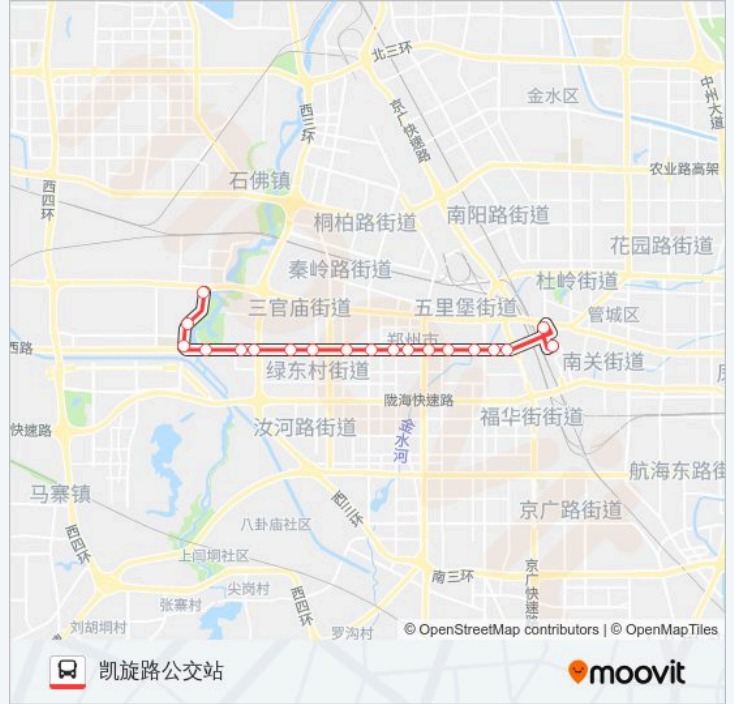

公交Y7((凯旋路公交站))共有2条行车路线。工作日的服务时间为：

(1) 凯旋路公交站: 00:00 - 23:45(2) 火车站北港湾: 00:00 - 23:45

使用Moovit找到公交Y7路离你最近的站点，以及公交Y7路下车车的到站时间。

方向: 凯旋路公交站

19 站

[查看时间表](#)

- 火车站北港湾
- 二马路解放路
- 中原路京广路
- 中原路大学路
- 中原路大学路西
- 中原路兴华街
- 绿城广场
- 市委
- 中原路工人路
- 中原路桐柏路
- 中原路伏牛路
- 中原路华山路
- 交巡警二大队
- 中原路西三环
- 中原西路湖光苑
- 赵坡新村
- 凯旋路中原西路
- 凯旋路文绣路/文思街
- 凯旋路公交站

公交Y7路的时间表

往凯旋路公交站方向的时间表

星期一	00:00 - 23:45
星期二	00:00 - 23:45
星期三	00:00 - 23:45
星期四	00:00 - 23:45
星期五	00:00 - 23:45
星期六	00:00 - 23:45
星期日	00:00 - 23:45

公交Y7路的信息

方向: 凯旋路公交站

站点数量: 19

行车时间: 46 分

途经站点:

方向: 火车站北港湾

19 站

[查看时间表](#)

- 凯旋路公交站
- 凯旋路文绣路/文思街
- 凯旋路中原西路
- 赵坡新村
- 中原西路湖光苑
- 中原路西三环
- 交巡警二大队
- 中原路华山路
- 中原路伏牛路
- 中原路桐柏路
- 中原路工人路
- 市委
- 绿城广场
- 中原路兴华街
- 中原路大学路西
- 中原路大学路
- 中原路京广路
- 福寿街

公交Y7路的时间表

往火车站北港湾方向的时间表

星期一	00:00 - 23:45
星期二	00:00 - 23:45
星期三	00:00 - 23:45
星期四	00:00 - 23:45
星期五	00:00 - 23:45
星期六	00:00 - 23:45
星期日	00:00 - 23:45

公交Y7路的信息

方向: 火车站北港湾

站点数量: 19

行车时间: 45 分

途经站点:

火车站北港湾

你可以在moovitapp.com下载公交Y7路的PDF时间表和线路图。使用Moovit应用程序查询郑州的实时公交、列车时刻表以及公共交通出行指南。