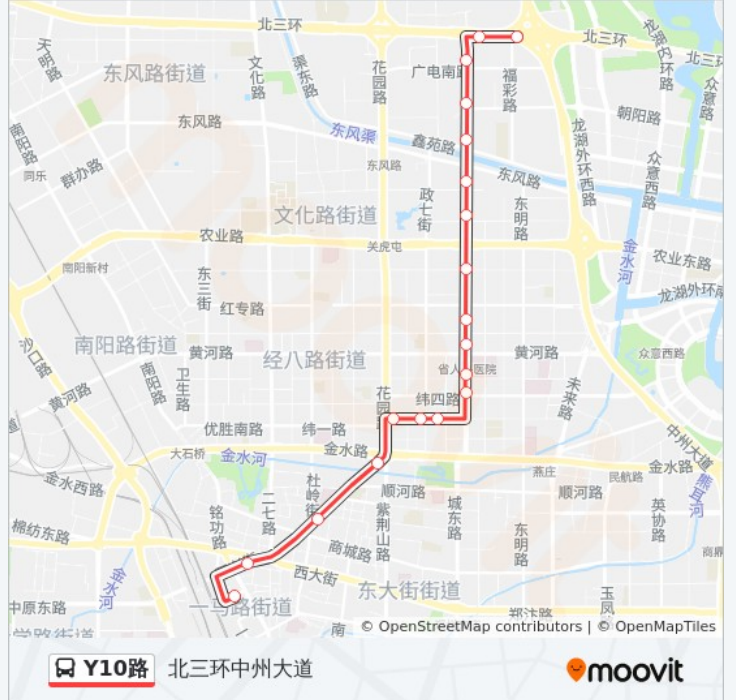

Y10路

北三环中州大道

下载App

公交Y10((北三环中州大道))共有2条行车路线。工作日的服务时间为：

(1) 北三环中州大道: 00:00 - 23:45(2) 火车站北港湾: 00:00 - 23:45

使用Moovit找到公交Y10路离你最近的站点，以及公交Y10路下车车的到站时间。

方向: 北三环中州大道

19站

[查看时间表](#)

火车站北港湾
二七广场正兴街
工人新村
紫荆山人民路
纬二路花园路
纬二路政五街
纬二路经四路
经三路纬五路
省人民医院
经三路红旗路
经三路红专路
经三路丰产路
经三路林科路
经三路农科路
经三路鑫苑路
经三路晨旭路
经三路广电南路
北三环经三路
北三环中州大道

公交Y10路的时间表

往北三环中州大道方向的时间表

星期一	00:00 - 23:45
星期二	00:00 - 23:45
星期三	00:00 - 23:45
星期四	00:00 - 23:45
星期五	00:00 - 23:45
星期六	00:00 - 23:45
星期日	00:00 - 23:45

公交Y10路的信息

方向: 北三环中州大道

站点数量: 19

行车时间: 38 分

途经站点:

方向: 火车站北港湾

19 站

[查看时间表](#)

- 北三环中州大道
- 经三路北三环
- 经三路广电南路
- 经三路晨旭路
- 经三路鑫苑路
- 经三路农科路
- 经三路林科路
- 政七街农业路
- 丰产路经三路
- 经三路红专路
- 经三路红旗路
- 经三路纬五路
- 纬二路经四路
- 纬二路政五街
- 政二街纬二路
- 紫荆山人民路
- 工人新村
- 二七广场人民路

公交Y10路的时间表

往火车站北港湾方向的时间表

星期一	00:00 - 23:45
星期二	00:00 - 23:45
星期三	00:00 - 23:45
星期四	00:00 - 23:45
星期五	00:00 - 23:45
星期六	00:00 - 23:45
星期日	00:00 - 23:45