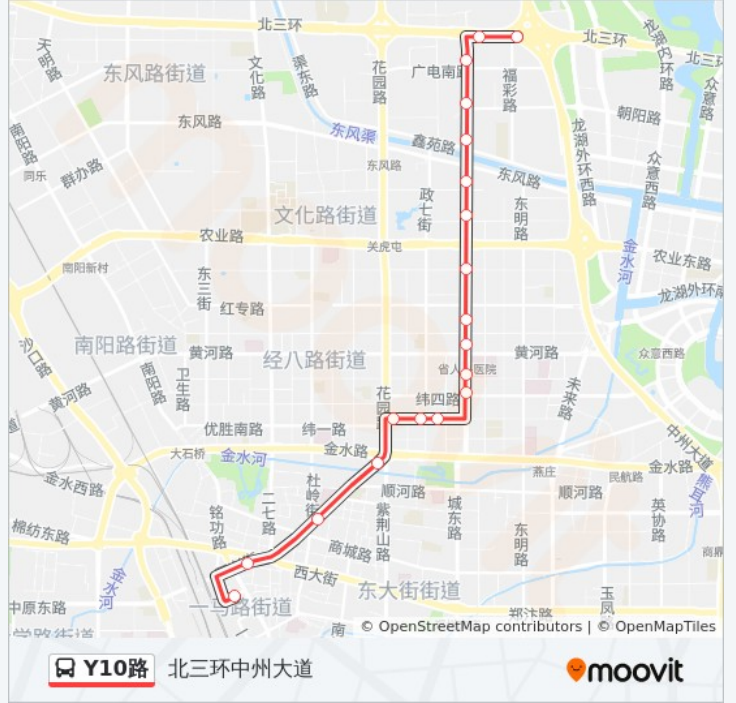

Y10路

北三环中州大道

下载App

公交Y10((北三环中州大道))共有2条行车路线。工作日的服务时间为：

(1) 北三环中州大道: 00:00 - 23:45(2) 火车站北港湾: 00:00 - 23:45

使用Moovit找到公交Y10路离你最近的站点，以及公交Y10路下车车的到站时间。

方向: 北三环中州大道

19站

公交Y10路的信息

方向: 北三环中州大道

站点数量: 19

行车时间: 38 分

途经站点:

方向: 火车站北港湾

19 站

[查看时间表](#)

- 北三环中州大道
- 经三路北三环
- 经三路广电南路
- 经三路晨旭路
- 经三路鑫苑路
- 经三路农科路
- 经三路林科路
- 政七街农业路
- 丰产路经三路
- 经三路红专路
- 经三路红旗路
- 经三路纬五路
- 纬二路经四路
- 纬二路政五街
- 政二街纬二路
- 紫荆山人民路
- 工人新村
- 二七广场人民路

公交Y10路的时间表

往火车站北港湾方向的时间表

星期一	00:00 - 23:45
星期二	00:00 - 23:45
星期三	00:00 - 23:45
星期四	00:00 - 23:45
星期五	00:00 - 23:45
星期六	00:00 - 23:45
星期日	00:00 - 23:45

公交Y10路的信息

方向: 火车站北港湾

站点数量: 19

行车时间: 40 分

途经站点:

你可以在moovitapp.com下载公交Y10路的PDF时间表和线路图。使用[Moovit应用程序](#)查询郑州的实时公交、列车时刻表以及公共交通出行指南。

[关于Moovit](#) · [MaaS解决方案](#) · [城市列表](#) · [Moovit社区](#)

© 2024 Moovit - 保留所有权利