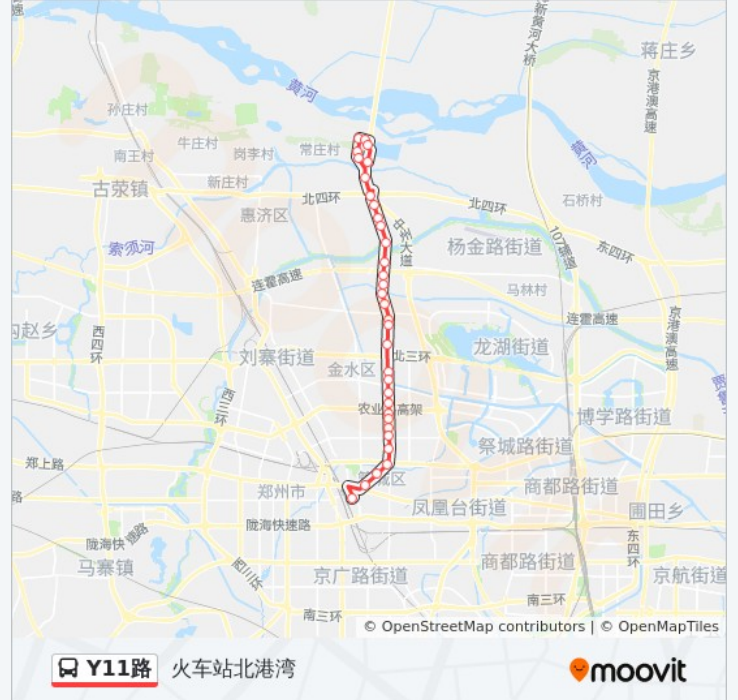

### 公交Y11路的信息

方向: 火车站北港湾

站点数量: 33

行车时间: 86 分

途经站点:

花园路农科路  
市动物园  
花园路关虎屯  
花园路丰产路  
花园路红专路  
花园路黄河路  
花园路口  
紫荆山人民路  
工人新村  
二七广场人民路  
火车站北港湾

**方向: 花园口村公交站**

32 站  
[查看时间表](#)