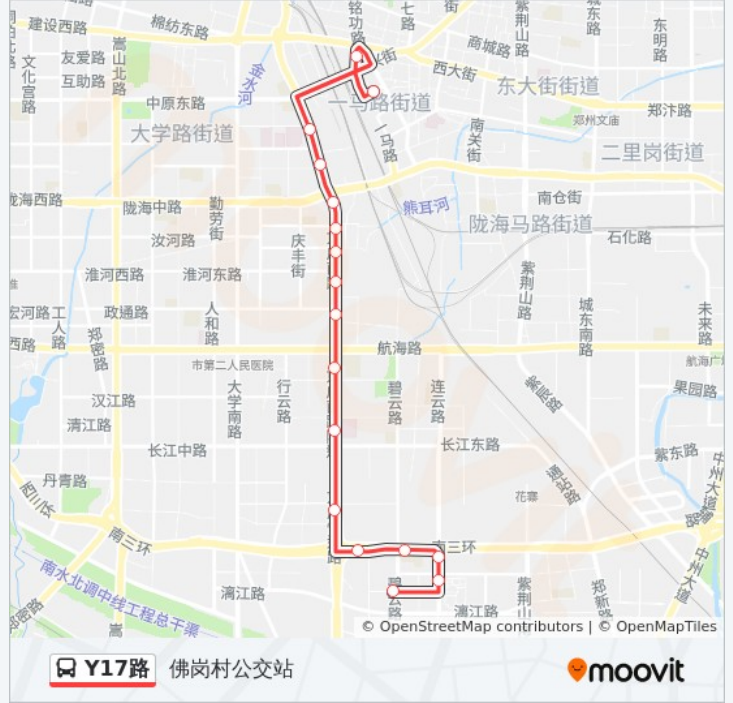

公交Y17((佛岗村公交站))共有2条行车路线。工作日的服务时间为：

(1) 佛岗村公交站: 00:00 - 23:45(2) 火车站北港湾: 00:00 - 23:45

使用Moovit找到公交Y17路离你最近的站点，以及公交Y17路下车班的到站时间。

方向: 佛岗村公交站

17站

[查看时间表](#)

火车站北港湾
二马路解放路
火车站西广场
京广路幸福路
京广路陇海路
京广路永安街
京广路保全街
京广路淮河路
京广路政通路
汽车客运总站
市第六人民医院
京广路赣江路
汽车客运南站
南三环碧云路
连云路南三环
佛岗村
佛岗村公交站

公交Y17路的时间表

往佛岗村公交站方向的时间表

星期一	00:00 - 23:45
星期二	00:00 - 23:45
星期三	00:00 - 23:45
星期四	00:00 - 23:45
星期五	00:00 - 23:45
星期六	00:00 - 23:45
星期日	00:00 - 23:45

公交Y17路的信息

方向: 佛岗村公交站

站点数量: 17

行车时间: 37分

途经站点:

方向: 火车站北港湾

17 站
[查看时间表](#)

- 佛岗村公交站
- 佛岗村
- 连云路南三环
- 南三环连云路
- 南三环碧云路
- 汽车客运南站
- 京广路赣江路
- 市第六人民医院
- 汽车客运总站
- 京广路政通路
- 京广路淮河路
- 京广路保全街
- 京广路永安街
- 京广路陇海路
- 火车站西广场
- 福寿街
- 火车站北港湾

公交Y17路的时间表

往火车站北港湾方向的时间表

星期一	00:00 - 23:45
星期二	00:00 - 23:45
星期三	00:00 - 23:45
星期四	00:00 - 23:45
星期五	00:00 - 23:45
星期六	00:00 - 23:45
星期日	00:00 - 23:45

公交Y17路的信息

方向: 火车站北港湾
 站点数量: 17
 行车时间: 36 分
 途经站点:

你可以在moovitapp.com下载公交Y17路的PDF时间表和线路图。使用[Moovit应用程序](#)查询郑州的实时公交、列车时刻表以及公共交通出行指南。

[关于Moovit](#) · [MaaS解决方案](#) · [城市列表](#) · [Moovit社区](#)

© 2023 Moovit - 版权所有