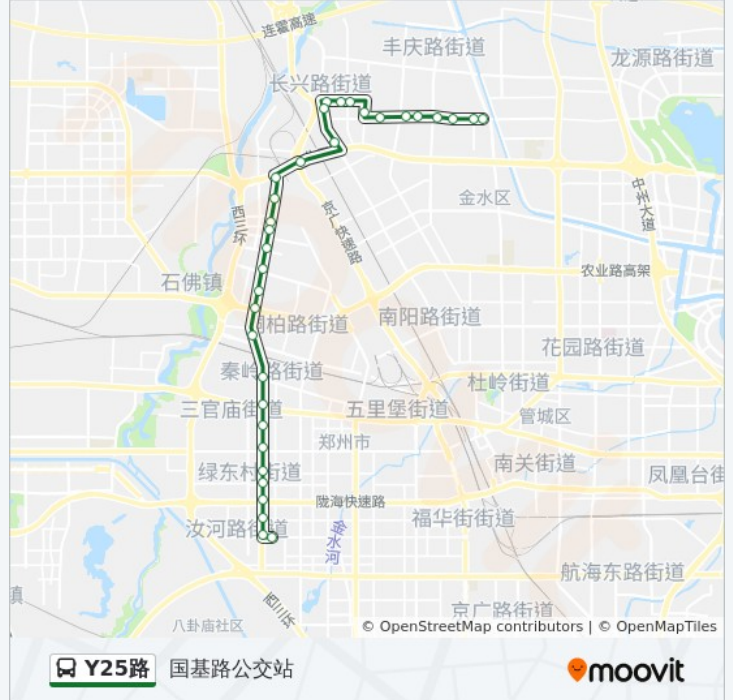

公交Y25((国基路公交站))共有2条行车路线。工作日的服务时间为：

(1) 国基路公交站: 21:00 - 23:00(2) 淮河路电器厂: 21:00 - 23:00

使用Moovit找到公交Y25路离你最近的站点，以及公交Y25路下车车的到站时间。

方向: 国基路公交站

33 站

[查看时间表](#)

- 淮河路电器厂
- 秦岭路淮河路
- 秦岭路汝河路
- 秦岭路陇海路
- 秦岭路颍河路
- 秦岭路伊河路
- 秦岭路中原路
- 秦岭路岗坡路
- 秦岭路建设路
- 秦岭路棉纺路
- 秦岭路西流湖路
- 电厂路冉屯路北
- 电厂路濮河路
- 电厂路五龙口南路
- 电厂路东风西路
- 电厂路漳河路
- 电厂路公交站
- 电厂路白河路
- 电厂路北三环
- 北三环沙口路
- 南阳路北三环
- 江山路国基路

公交Y25路的时间表

往国基路公交站方向的时间表

星期一	21:00 - 23:00
星期二	21:00 - 23:00
星期三	21:00 - 23:00
星期四	21:00 - 23:00
星期五	21:00 - 23:00
星期六	21:00 - 23:00
星期日	21:00 - 23:00

公交Y25路的信息

方向: 国基路公交站

站点数量: 33

行车时间: 68 分

途经站点:

宏达街江山路
 宏达街常青路
 宏达路长兴路
 金杯路国基路
 国基路丰华路
 国基路索凌路
 国基路普庆路
 四月天
 陈寨花卉市场
 郑州海洋馆
 国基路公交站

方向: 淮河路电器厂

32 站
[查看时间表](#)

国基路公交站
 郑州海洋馆
 陈寨花卉市场
 四月天
 国基路丰庆路
 国基路索凌路
 国基路丰华路
 金杯路国基路
 宏达街长兴路
 宏达街常青路
 宏达街江山路
 江山路国基路(郑大四附院)
 北三环南阳路
 北三环沙口路
 电厂路北三环
 电厂路白河路
 电厂路公交站
 电厂路漳河路

公交Y25路的时间表

往淮河路电器厂方向的时间表

星期一	21:00 - 23:00
星期二	21:00 - 23:00
星期三	21:00 - 23:00
星期四	21:00 - 23:00
星期五	21:00 - 23:00
星期六	21:00 - 23:00
星期日	21:00 - 23:00

公交Y25路的信息

方向: 淮河路电器厂
 站点数量: 32
 行车时间: 68 分
 途经站点:

电厂路东风西路