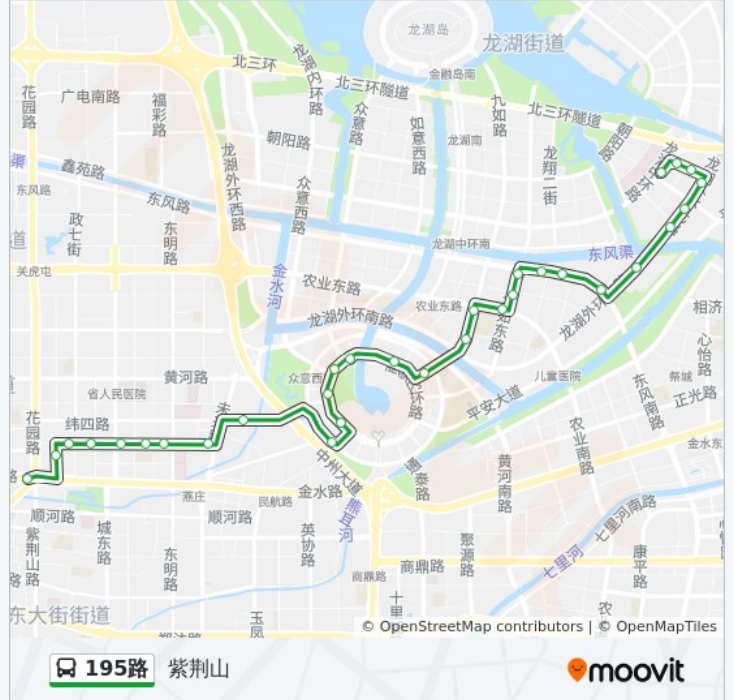

[查看时间表](#)

郑东新区郑大一附院
龙翔八街龙湖中环路
龙翔八街鑫胜路
龙湖外环东路龙翔八街
龙湖外环东路龙翔七街
龙湖外环东路龙翔六街
馨悦园
东风东路龙湖外环东路
东风东路天时路
东风东路天瑞街
九如东路东风东路
九如东路天赋路
农业东路九如东路
九如路农业东路
九如路天韵街
九如路商务外环路
商务内环路商务东一街
商务内环路众意路
商务内环路众意西路
商务内环路商务西二街
商务内环路商务西六街
商务外环路商务西七街

公交195路的时间表

往紫荆山方向的时间表

星期一	06:30 - 20:30
星期二	06:30 - 20:30
星期三	06:30 - 20:30
星期四	06:30 - 20:30
星期五	06:30 - 20:30
星期六	06:30 - 20:30
星期日	06:30 - 20:30

公交195路的信息

方向: 紫荆山

站点数量: 31

行车时间: 66 分

途经站点:

纬四路中州大道
 纬二路未来路
 纬二路东明路
 经纬广场
 纬二路经三路
 纬二路经四路
 纬二路政五街
 政二街纬二路
 紫荆山

方向: 郑东新区郑大一附院

28 站
[查看时间表](#)

紫荆山
 紫荆山花园路
 纬二路花园路
 纬二路政五街
 纬二路经四路
 纬二路经三路
 经纬广场
 纬二路东明路
 纬二路未来路
 纬四路中州大道
 纬四路中州大道
 商务外环路商务西七街
 商务内环路商务西六街
 商务内环路商务西二街
 商务内环路众意西路
 商务内环路商务东一街
 九如路商务外环路
 九如路天韵街

公交195路的时间表

往郑东新区郑大一附院方向的时间表

星期一	06:30 - 20:30
星期二	06:30 - 20:30
星期三	06:30 - 20:30
星期四	06:30 - 20:30
星期五	06:30 - 20:30
星期六	06:30 - 20:30
星期日	06:30 - 20:30

公交195路的信息

方向: 郑东新区郑大一附院

站点数量: 28

行车时间: 65 分

途经站点: