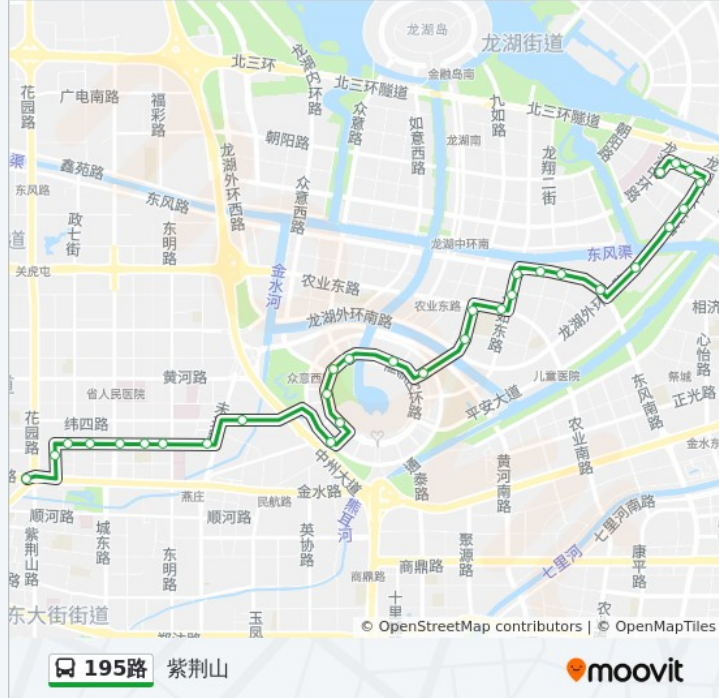

公交195路的时间表

往郑东新区郑大一附院方向的时间表

星期一	06:30 - 20:30
星期二	06:30 - 20:30
星期三	06:30 - 20:30
星期四	06:30 - 20:30
星期五	06:30 - 20:30
星期六	06:30 - 20:30
星期日	06:30 - 20:30

公交195路的信息

方向: 郑东新区郑大一附院

站点数量: 28

行车时间: 65 分

途经站点:

农业东路九如路

九如东路天赋路

东风东路九如东路

东风东路天瑞街

东风东路天时路

龙湖外环东路东风东路

馨悦园

龙湖外环东路龙翔六街

龙翔七街龙湖外环东路

郑东新区郑大一附院

你可以在moovitapp.com下载公交195路的PDF时间表和线路图。使用[Moovit应用程序](#)查询郑州的实时公交、列车时刻表以及公共交通出行指南。

[关于Moovit](#) · [MaaS解决方案](#) · [城市列表](#) · [Moovit社区](#)

© 2023 Moovit - 版权所有

查看实时到站时间