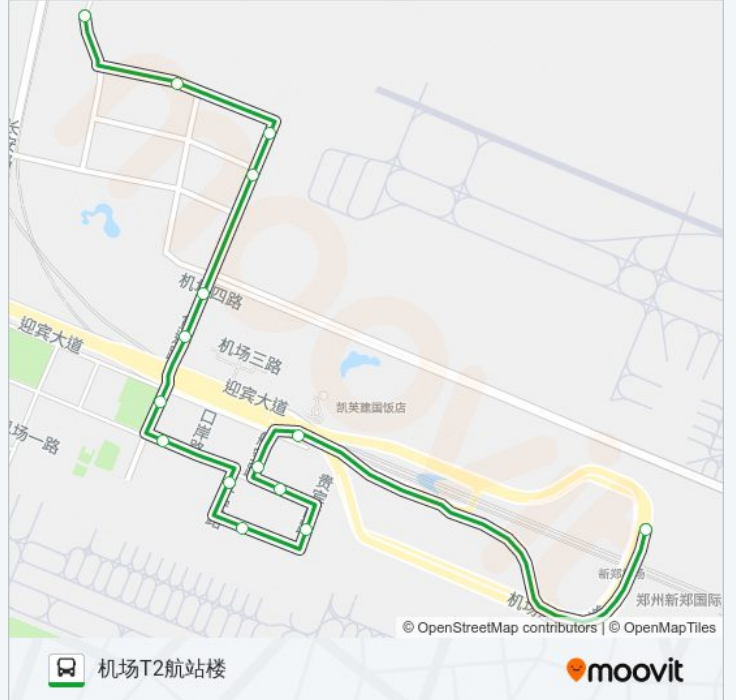

📍 613路

机场T2航站楼

下载App

公交613((机场T2航站楼))共有2条行车路线。工作日的服务时间为：
(1) 机场T2航站楼: 06:30 - 20:00(2) 航安二街机场六路: 06:30 - 20:00
使用Moovit找到公交613路离你最近的站点，以及公交613路下车车的到站时间。

方向: 机场T2航站楼

15站

[查看时间表](#)

航安二街机场六路
机场六路航安一街
货运路机场六路
货运路机场五路
货运路长鹰路
货运路机场三路
货运路迎宾大道
机场二路货运路
平安路机场二路
机场一路平安路
贵宾南路机场一路
机场二路贵宾南路
航空路机场二路
迎宾大道航空路
机场T2航站楼

公交613路的时间表

往机场T2航站楼方向的时间表

星期一	06:30 - 20:00
星期二	06:30 - 20:00
星期三	06:30 - 20:00
星期四	06:30 - 20:00
星期五	06:30 - 20:00
星期六	06:30 - 20:00
星期日	06:30 - 20:00

公交613路的信息

方向: 机场T2航站楼

站点数量: 15

行车时间: 22 分

途经站点:

方向: 航安二街机场六路

9 站

[查看时间表](#)

机场T2航站楼

迎宾大道航空路

机场三路航空路

货运路机场三路

货运路长鹰路