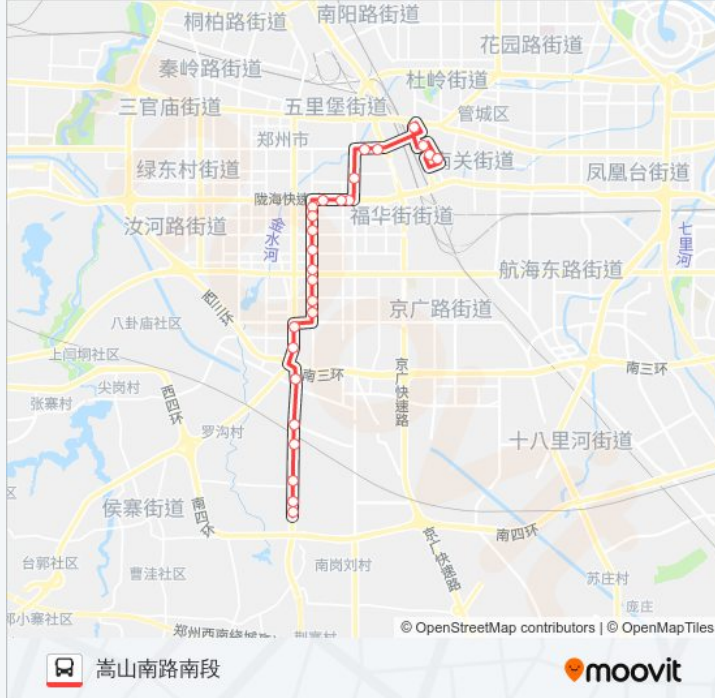

[查看时间表](#)

火车站南港湾
福寿街大同路
火车站北港湾
二马路解放路
中原路京广路
中原路大学路
大学路桃源路
陇海路大学路
陇海路勤劳街
陇海路淮北街
兴华街陇海路
兴华街汝河路
绿云小区
兴华街政通路
兴华街航海路
兴华街公交站
兴华街南段
兴华街长江路
嵩山路长江路
嵩山路南三环
嵩山南路南三环
嵩山南路刘寨

公交Y15路的时间表

往嵩山南路南段方向的时间表

星期一	00:00 - 23:45
星期二	00:00 - 23:45
星期三	00:00 - 23:45
星期四	00:00 - 23:45
星期五	00:00 - 23:45
星期六	00:00 - 23:45
星期日	00:00 - 23:45

公交Y15路的信息

方向: 嵩山南路南段

站点数量: 26

行车时间: 52 分

途经站点:

嵩山南路袁寨
嵩山南路贾咀
中岳消防公司
嵩山南路南段

方向: 火车站南港湾

23 站
[查看时间表](#)

- 嵩山南路南段
- 中岳消防公司
- 嵩山南路贾咀
- 嵩山南路袁寨
- 嵩山南路刘寨
- 嵩山南路南三环
- 黄岗寺
- 嵩山路南三环
- 兴华街长江路
- 兴华街南段
- 兴华街公交站
- 兴华街航海路
- 兴华街政通路
- 绿云小区
- 兴华街汝河路
- 兴华街陇海路
- 陇海路淮北街
- 陇海路勤劳街

公交Y15路的时间表

往火车站南港湾方向的时间表

星期一	00:00 - 23:45
星期二	00:00 - 23:45
星期三	00:00 - 23:45
星期四	00:00 - 23:45
星期五	00:00 - 23:45
星期六	00:00 - 23:45
星期日	00:00 - 23:45

公交Y15路的信息

方向: 火车站南港湾
站点数量: 23
行车时间: 50 分
途经站点:

大学路桃源路
中原路大学路
中原路京广路
福寿街
火车站南港湾

你可以在moovitapp.com下载公交Y15路的PDF时间表和线路图。使用[Moovit应用程序](#)查询郑州的实时公交、列车时刻表以及公共交通出行指南。

[关于Moovit](#) · [MaaS解决方案](#) · [城市列表](#) · [Moovit社区](#)