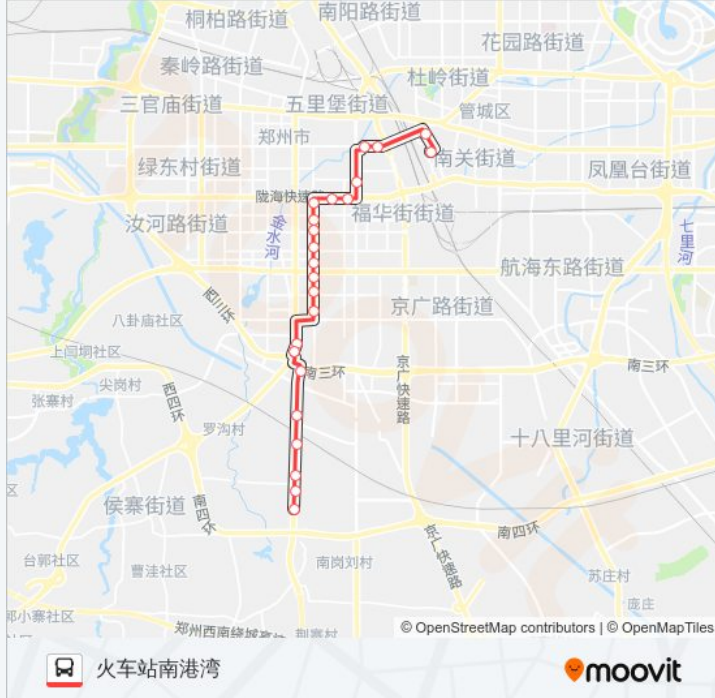

[查看时间表](#)

火车站南港湾
福寿街大同路
火车站北港湾
二马路解放路
中原路京广路
中原路大学路
大学路桃源路
陇海路大学路
陇海路勤劳街
陇海路淮北街
兴华街陇海路
兴华街汝河路
绿云小区
兴华街政通路
兴华街航海路
兴华街公交站
兴华街南段
兴华街长江路
嵩山路长江路
嵩山路南三环
嵩山南路南三环
嵩山南路刘寨

公交Y15路的时间表

往嵩山南路南段方向的时间表

星期一	00:00 - 23:45
星期二	00:00 - 23:45
星期三	00:00 - 23:45
星期四	00:00 - 23:45
星期五	00:00 - 23:45
星期六	00:00 - 23:45
星期日	00:00 - 23:45

公交Y15路的信息

方向: 嵩山南路南段

站点数量: 26

行车时间: 52 分

途经站点:

嵩山南路袁寨
嵩山南路贾咀
中岳消防公司
嵩山南路南段

方向: 火车站南港湾

23 站
[查看时间表](#)

- 嵩山南路南段
- 中岳消防公司
- 嵩山南路贾咀
- 嵩山南路袁寨
- 嵩山南路刘寨
- 嵩山南路南三环
- 黄岗寺
- 嵩山路南三环
- 兴华街长江路
- 兴华街南段
- 兴华街公交站
- 兴华街航海路
- 兴华街政通路
- 绿云小区
- 兴华街汝河路
- 兴华街陇海路
- 陇海路淮北街
- 陇海路勤劳街

公交Y15路的时间表

往火车站南港湾方向的时间表

星期一	00:00 - 23:45
星期二	00:00 - 23:45
星期三	00:00 - 23:45
星期四	00:00 - 23:45
星期五	00:00 - 23:45
星期六	00:00 - 23:45
星期日	00:00 - 23:45

公交Y15路的信息

方向: 火车站南港湾
站点数量: 23
行车时间: 50 分
途经站点:

大学路桃源路
中原路大学路
中原路京广路
福寿街
火车站南港湾

你可以在moovitapp.com下载公交Y15路的PDF时间表和线路图。使用[Moovit应用程序](#)查询郑州的实时公交、列车时刻表以及公共交通出行指南。

[关于Moovit](#) · [MaaS解决方案](#) · [城市列表](#) · [Moovit社区](#)