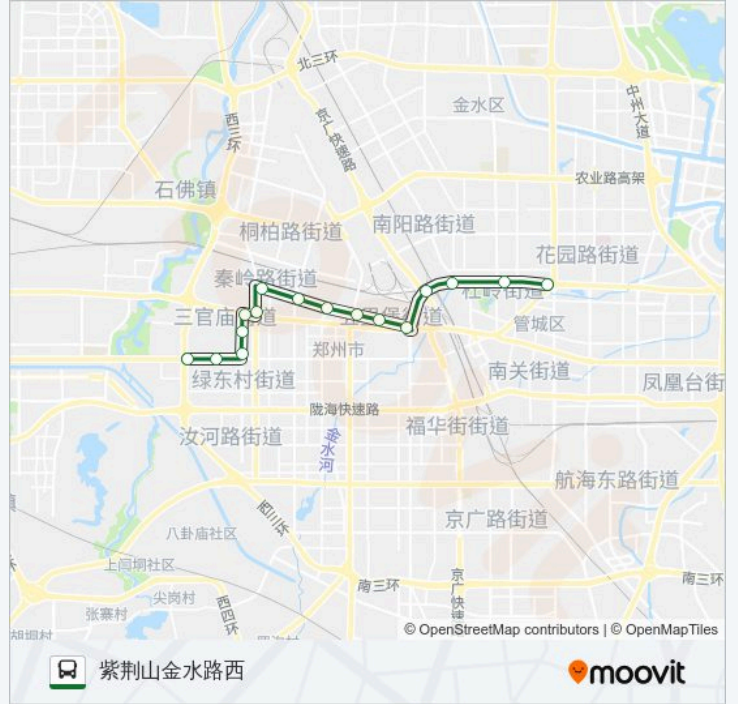

[查看时间表](#)

- 中原路西三环
- 交巡警二大队
- 华山路公交站
- 华山路岗坡路
- 汽车客运西站
- 秦岭路建设路
- 棉纺路秦岭路
- 棉纺路桐柏路
- 棉纺西路
- 棉纺路嵩山路
- 棉纺东路
- 医学院
- 金水路沙口路
- 大石桥
- 新通桥
- 紫荆山金水路西

公交Y22路的时间表

往紫荆山金水路西方向的时间表

| | |
|-----|---------------|
| 星期一 | 21:15 - 23:00 |
| 星期二 | 21:15 - 23:00 |
| 星期三 | 21:15 - 23:00 |
| 星期四 | 21:15 - 23:00 |
| 星期五 | 21:15 - 23:00 |
| 星期六 | 21:15 - 23:00 |
| 星期日 | 21:15 - 23:00 |

公交Y22路的信息

方向: 紫荆山金水路西

站点数量: 16

行车时间: 43 分

途经站点:

方向: 西三环中原路

17 站

[查看时间表](#)

紫荆山金水路西

新通桥

大石桥

金水路沙口路

医学院

棉纺东路

棉纺路嵩山路

棉纺西路

公交Y22路的信息

方向: 西三环中原路

站点数量: 17

行车时间: 44 分

途经站点:

你可以在moovitapp.com下载公交Y22路的PDF时间表和线路图。使用Moovit应用程序查询郑州的实时公交、列车时刻表以及公共交通出行指南。

© 2024 Moovit - 保留所有权利