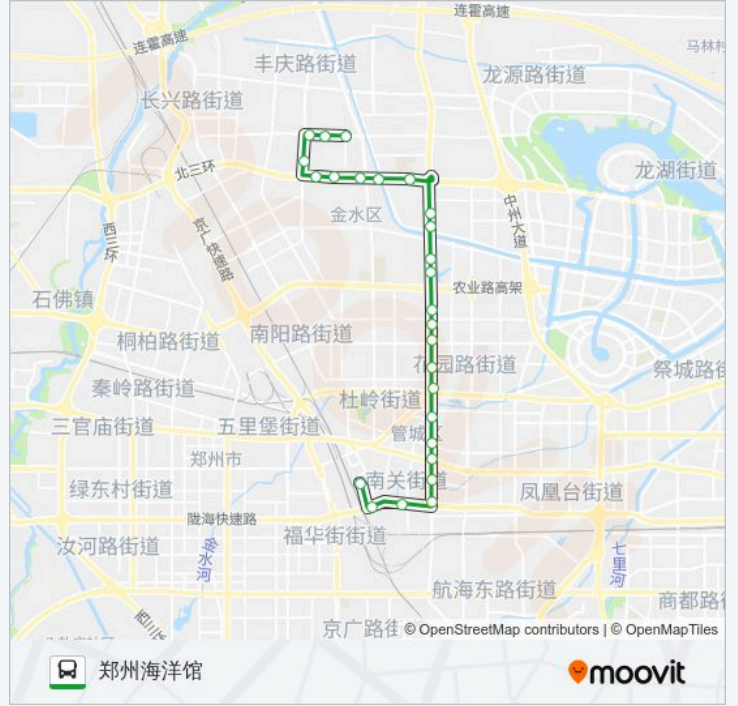

🚏 29路

火车站

下载App

公交29((火车站))共有2条行车路线。工作日的服务时间为：

(1) 火车站: 06:00 - 21:30(2) 郑州海洋馆: 06:00 - 21:30

使用Moovit找到公交29路离你最近的站点，以及公交29路下车班的到站时间。

方向: 火车站

32 站

公交29路的信息

方向: 火车站

站点数量: 32

行车时间: 83 分

途经站点:

紫荆山花园路
 紫荆山路东里路
 紫荆山路商城路
 紫荆山路东大街
 紫荆山路城南路
 陇海路紫荆山路
 陇海路新郑路
 陇海路南关街
 锦荣商贸城
 福寿街大同路
 火车站

方向: 郑州海洋馆

26 站
[查看时间表](#)

火车站
 陇海路一马路
 陇海路南关街
 紫荆山路陇海路
 紫荆山路城南路
 紫荆山路东大街
 紫荆山路商城路
 紫荆山路东里路
 紫荆山花园路
 花园路口
 花园路黄河路
 花园路红专路
 花园路丰产路
 市动物园
 花园路农科路
 花园路鑫苑路
 省广播电视中心
 北三环徐寨

公交29路的时间表

往郑州海洋馆方向的时间表

星期一	06:00 - 21:30
星期二	06:00 - 21:30
星期三	06:00 - 21:30
星期四	06:00 - 21:30
星期五	06:00 - 21:30
星期六	06:00 - 21:30
星期日	06:00 - 21:30

公交29路的信息

方向: 郑州海洋馆
 站点数量: 26
 行车时间: 80 分
 途经站点:

北三环渠西路
北三环文化路
北三环中方园路
北三环园田路
丰庆路庙李
四月天
陈寨花卉市场
郑州海洋馆

你可以在moovitapp.com下载公交29路的PDF时间表和线路图。使用Moovit应用程序查询郑州的实时公交、列车时刻表以及公共交通出行指南。

© 2024 Moovit - 保留所有权利