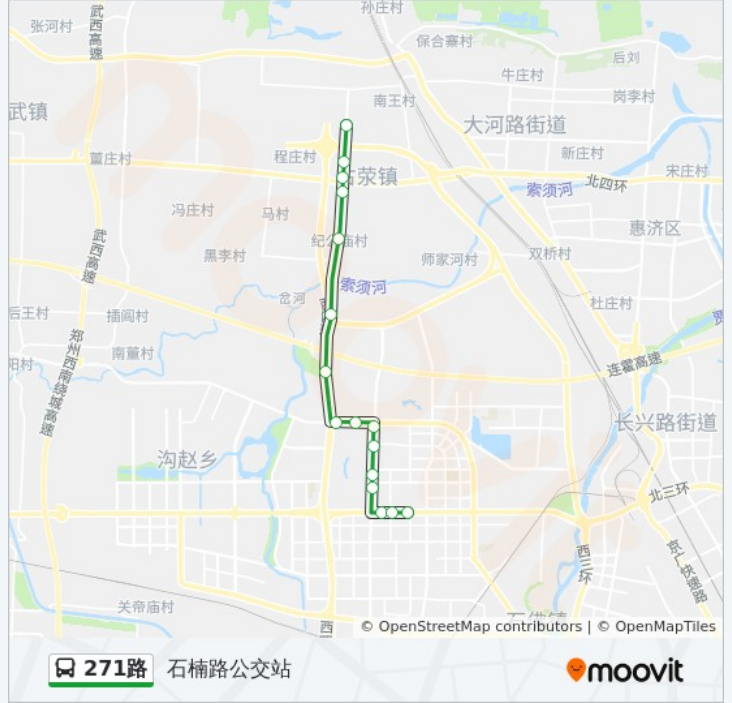

271路

石楠路公交站

[下载App](#)

公交271((石楠路公交站))共有2条行车路线。工作日的服务时间为：
(1) 石楠路公交站: 06:00 - 19:00(2) 郑州市第三看守所: 06:00 - 19:00
使用Moovit找到公交271路离你最近的站点，以及公交271路下车车的到站时间。

方向: 石楠路公交站

16站

[查看时间表](#)

- 郑州市第三看守所
- 古须路北段
- 古须路大河路
- 古茱
- 纪公庙
- 古须路西四环
- 锦和公园
- 莲花街西四环
- 莲花街师新庄
- 长椿路莲花街
- 长椿路金菊街
- 长椿路翠竹街
- 长椿路枫杨街
- 科学大道长椿路
- 科学大道春藤路
- 石楠路公交站

公交271路的时间表

往石楠路公交站方向的时间表

星期一	06:00 - 19:00
星期二	06:00 - 19:00
星期三	06:00 - 19:00
星期四	06:00 - 19:00
星期五	06:00 - 19:00
星期六	06:00 - 19:00
星期日	06:00 - 19:00

公交271路的信息

方向: 石楠路公交站

站点数量: 16

行车时间: 53 分

途经站点:

方向: 郑州市第三看守所

17 站

[查看时间表](#)

- 石楠路公交站
- 科学大道春藤路
- 长椿路科学大道
- 长椿路枫杨街
- 长椿路翠竹街
- 长椿路金菊街
- 莲花街长椿路
- 莲花街师新庄
- 莲花街西四环
- 西四环莲花街
- 锦和公园
- 古须路西四环
- 纪公庙
- 古荥
- 古须路大河路
- 古须路北段
- 郑州市第三看守所

公交271路的时间表

往郑州市第三看守所方向的时间表

星期一	06:00 - 19:00
星期二	06:00 - 19:00
星期三	06:00 - 19:00
星期四	06:00 - 19:00
星期五	06:00 - 19:00
星期六	06:00 - 19:00
星期日	06:00 - 19:00

公交271路的信息

方向: 郑州市第三看守所

站点数量: 17

行车时间: 54 分

途经站点:

你可以在moovitapp.com下载公交271路的PDF时间表和线路图。使用[Moovit应用程序](#)查询郑州的实时公交、列车时刻表以及公共交通出行指南。

[关于Moovit](#) · [MaaS解决方案](#) · [城市列表](#) · [Moovit社区](#)

© 2024 Moovit - 保留所有权利