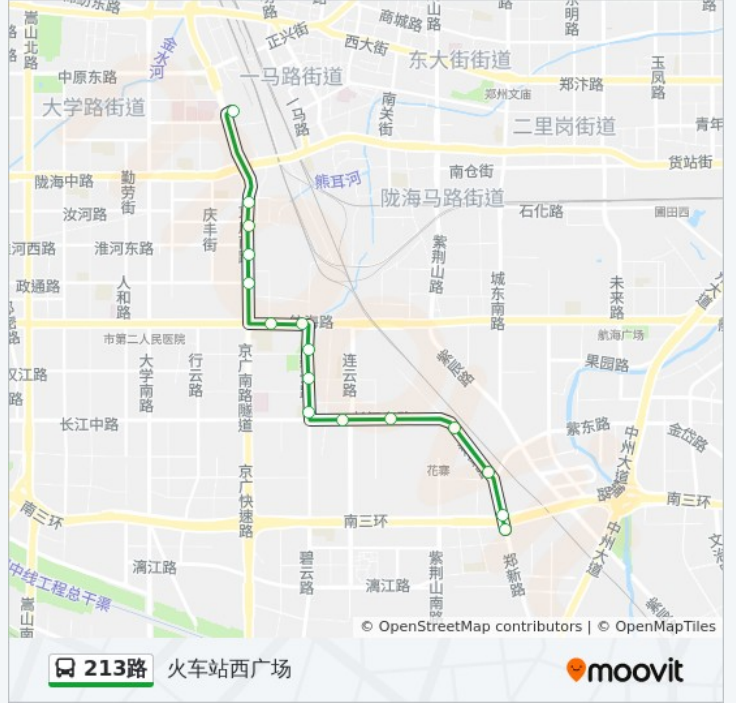

[查看时间表](#)

通站路公交站
通站路南三环站
通站路十里铺站
花寨公交站
长江路紫云路站
长江路连云路站
碧云路长江路
晨曦小区
碧云路华中路
航海路碧云路
航海路京广路
京广路政通路
京广路淮河路
京广路保全街
京广路永安街
火车站西广场

公交213路的时间表

往火车站西广场方向的时间表

星期一	06:00 - 21:00
星期二	06:00 - 21:00
星期三	06:00 - 21:00
星期四	06:00 - 21:00
星期五	06:00 - 21:00
星期六	06:00 - 21:00
星期日	06:00 - 21:00

公交213路的信息

方向: 火车站西广场

站点数量: 16

行车时间: 40 分

途经站点:

方向: 通站路公交站

18 站

[查看时间表](#)

- 火车站西广场
- 京广路幸福路
- 京广路永安街
- 京广路保全街
- 京广路淮河路
- 京广路政通路
- 航海路京广路
- 碧云路航海路
- 碧云路华中路
- 晨曦小区
- 碧云路长江路
- 长江路碧云路站
- 长江路连云路站
- 长江路紫云路站
- 花寨公交站
- 通站路十里铺站
- 通站路南三环站
- 通站路公交站

公交213路的时间表

往通站路公交站方向的时间表

星期一	06:00 - 21:00
星期二	06:00 - 21:00
星期三	06:00 - 21:00
星期四	06:00 - 21:00
星期五	06:00 - 21:00
星期六	06:00 - 21:00
星期日	06:00 - 21:00

公交213路的信息

方向: 通站路公交站

站点数量: 18

行车时间: 43 分

途经站点:

你可以在moovitapp.com下载公交213路的PDF时间表和线路图。使用[Moovit应用程序](#)查询郑州的实时公交、列车时刻表以及公共交通出行指南。

[关于Moovit](#) · [MaaS解决方案](#) · [城市列表](#) · [Moovit社区](#)

© 2024 Moovit - 保留所有权利