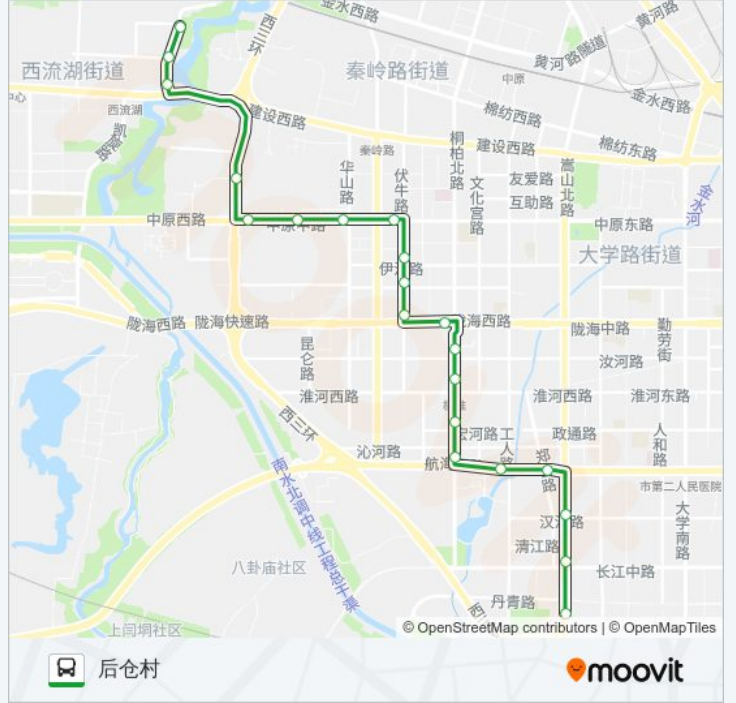

🚏 66路

后仓村

下载App

公交66((后仓村))共有2条行车路线。工作日的服务时间为：

(1) 后仓村: 06:00 - 21:00(2) 嵩山路南三环: 06:00 - 21:00

使用Moovit找到公交66路离你最近的站点，以及公交66路下车车的到站时间。

方向: 后仓村

21 站

[查看时间表](#)

嵩山路南三环
嵩山路长江路
绿城小区
航海路嵩山路
航海路工人路
桐柏路航海路
市农业局
桐柏路淮河路
桐柏路汝河路
陇海路桐柏路
伏牛路陇海路
伏牛路颍河路
伏牛路伊河路
中原路伏牛路
中原路华山路
交巡警二大队
中原路西三环
西三环湖光苑
湖西路建设西路
北岗
后仓村

公交66路的时间表

往后仓村方向的时间表

星期一	06:00 - 21:00
星期二	06:00 - 21:00
星期三	06:00 - 21:00
星期四	06:00 - 21:00
星期五	06:00 - 21:00
星期六	06:00 - 21:00
星期日	06:00 - 21:00

公交66路的信息

方向: 后仓村

站点数量: 21

行车时间: 58 分

途经站点:

方向: 嵩山路南三环

25 站

[查看时间表](#)

公交66路的信息

方向: 嵩山路南三环

站点数量: 25

行车时间: 64 分

途经站点:

市农业局

航海路桐柏路

航海路工人路