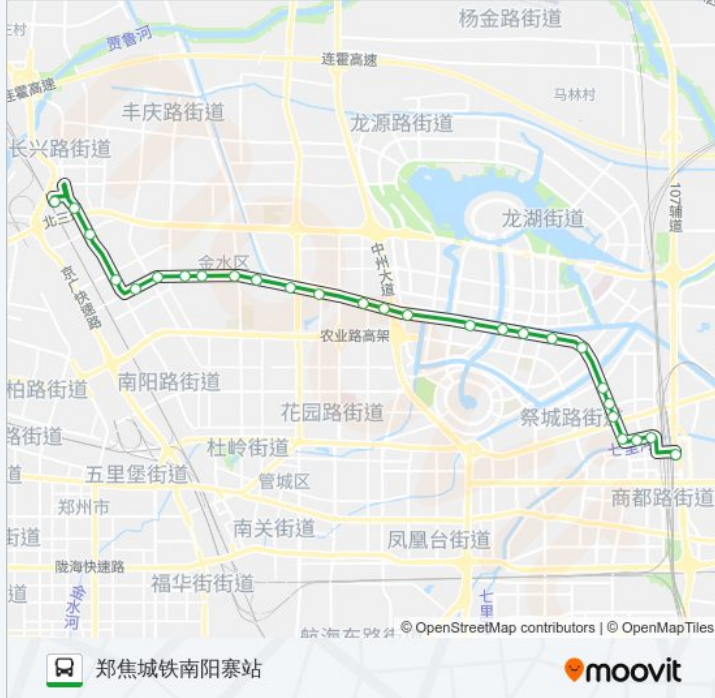

往郑州高铁长途汽车枢纽站方向的时间表

星期一	06:00 - 21:00
星期二	06:00 - 21:00
星期三	06:00 - 21:00
星期四	06:00 - 21:00
星期五	06:00 - 21:00
星期六	06:00 - 21:00
星期日	06:00 - 21:00

公交97路大站快车的信息

方向: 郑州高铁长途汽车枢纽站

站点数量: 24

行车时间: 90 分

途经站点:

七里河北路心怡路

星期一	06:30 - 21:00
星期二	06:30 - 21:00
星期三	06:30 - 21:00
星期四	06:30 - 21:00
星期五	06:30 - 21:00
星期六	06:30 - 21:00
星期日	06:30 - 21:00

公交97路大站快车的信息

方向: 郑焦城铁南阳寨站

站点数量: 27

行车时间: 90 分

途经站点:

东风路文化路

郑州轻工业学院

省中医院

东风路天明路

东风路丰乐路

南阳路张寨

南阳寨

南阳路北三环

郑焦城铁南阳寨站

你可以在moovitapp.com下载公交97路大站快车的PDF时间表和线路图。使用[Moovit应用程序](#)查询郑州的实时公交、列车时刻表以及公共交通出行指南。